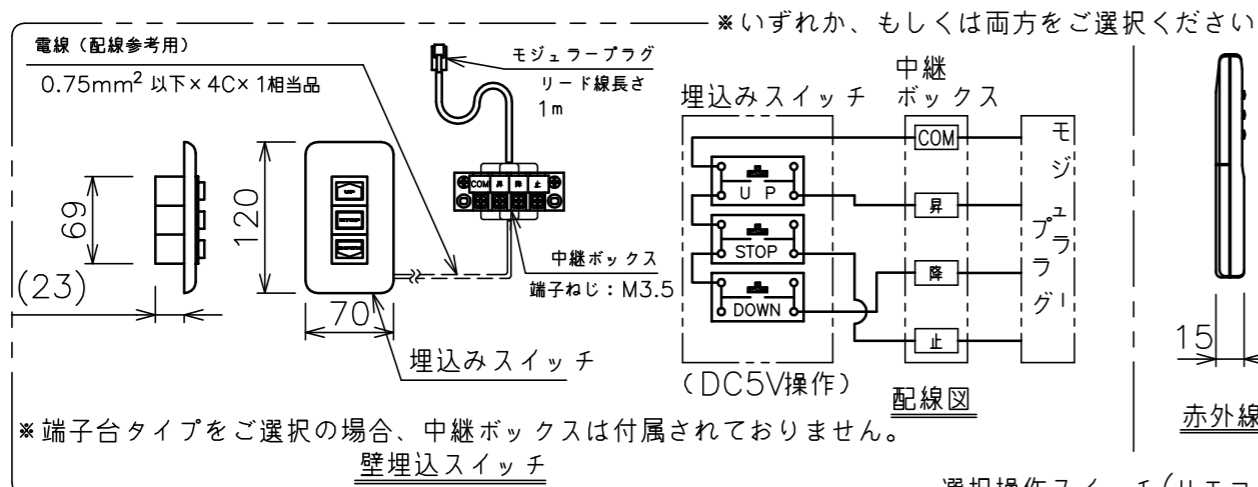

端子台タイプをご選択の場合、電源コンセントは付属されておりません。

・外形寸法は、小数点以下を切上げております。

注記

1. スイッチボックス、一次・二次電気配線、配管工事、及び配線材料は別途となります。
2. 赤外線リモコンセットをお使いの場合、インバーター照明下では受信感度が低下し、到達距離が短くなる場合があります。
3. *寸法はサイドブラケット(オプション)の場合の寸法となります。
4. BS101はイメージ内に継目が入ります。

定格電圧	AC100V 50/60Hz
定格電流	0.97A
昇降速度	83/100 (mm/sec)

スクリーン生地	ホワイト(WG103) 防炎品 ビーズ(BS101) 防炎品 ウルトラビーズプレミアムグレー(BU202) 防炎品
スクリーンケース	シンメトリーケース
フロントパネル	色: 黒/白 脱着可能
機 構	テンションアジャスト
質 量	19.3kg
選 択 部 品	回路ボックス/操作スイッチ(リモコン)
オプション	サイドブラケット(S-M2)/赤外線リモコン(S-R1) 壁埋込スイッチ(S-R2)/一連用壁埋込スイッチ(S-R3)
備 考	RoHS対応品