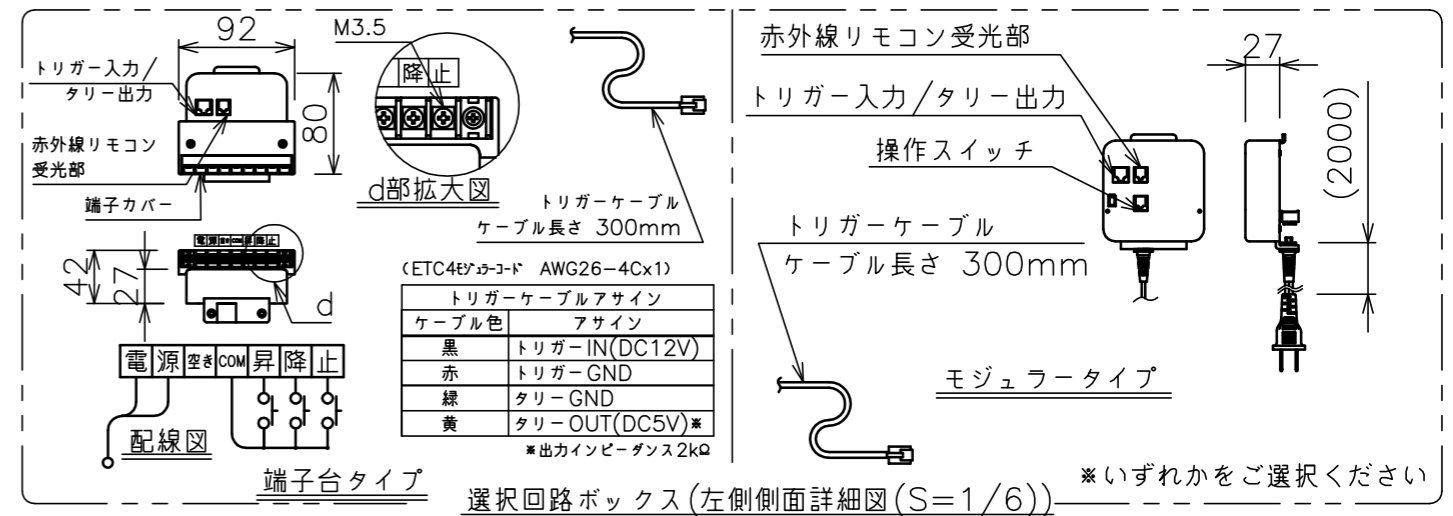

端子台タイプをご選択の場合、電源コンセントは付属されておりません。

・外形寸法は、小数点以下を切上げております。

注記

1. スイッチボックス、一次・二次電気配線、配管工事、及び配線材料は別途となります。
2. 赤外線リモコンセットをお使いの場合、インバーター照明下では受信感度が低下し、到達距離が短くなる場合があります。
3. *寸法はサイドブラケット(オプション)の場合の寸法となります。
4. BS101はイメージ内に継目が入ります。

定格電圧	AC100V 50/60Hz
定格電流	0.97A
昇降速度	83/100 (mm/sec)

スクリーン生地	ホワイト(WG103) 防炎品 ビーズ(BS101) 防炎品 ウルトラビーズプレミアムグレー(BU202) 防炎品
スクリーンケース	シンメトリーケース
フロントパネル	色: 黒/白 脱着可能
機 構	テンションアジャスト
質 量	19.3kg
選 択 部 品	回路ボックス/操作スイッチ(リモコン)
オプション	サイドブラケット(S-M2)/赤外線リモコン(S-R1) 壁埋込スイッチ(S-R2)/一連用壁埋込スイッチ(S-R3)
備 考	RoHS対応品