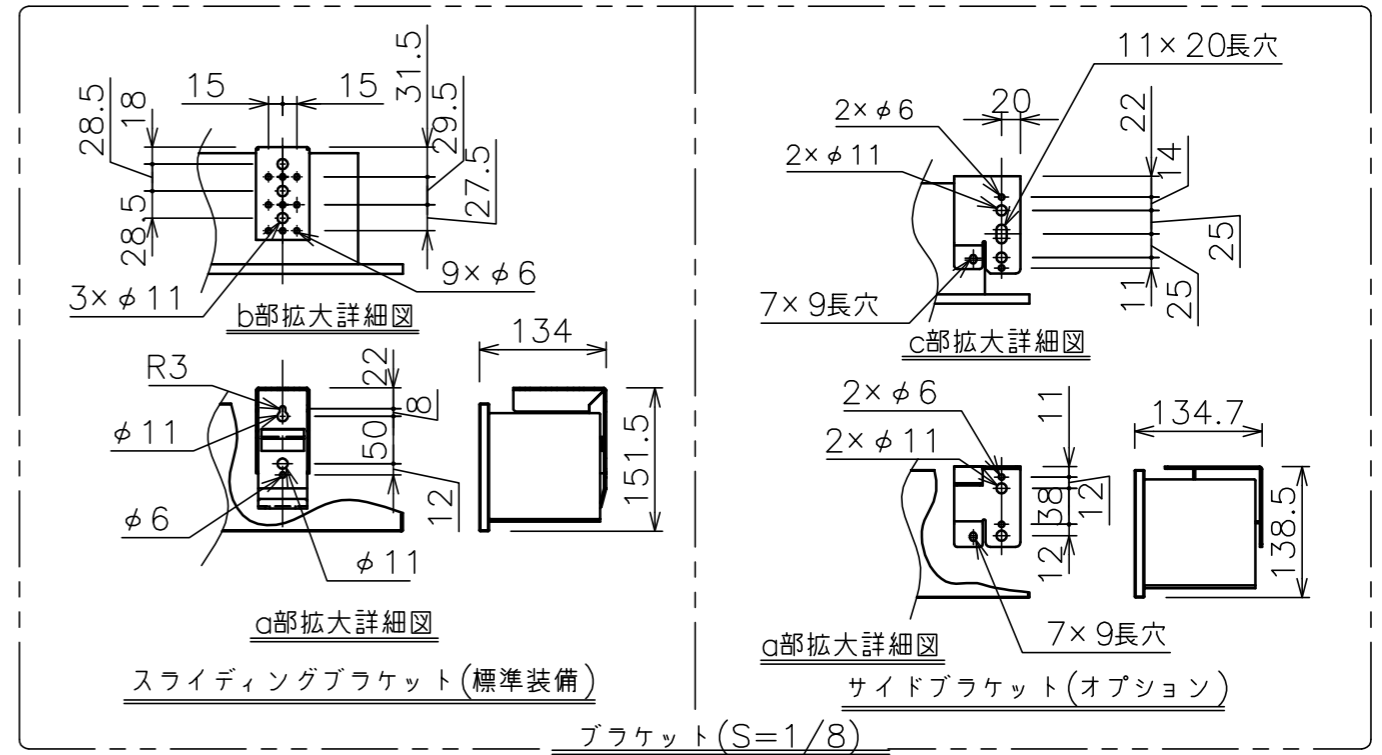

端子台タイプをご選択の場合、電源コンセントは付属されておりません。

・外形寸法は、小数点以下を切上げております。

注記

1. スイッチボックス、一次・二次電気配線、配管工事、及び配線材料は別途となります。
2. 赤外線リモコンセットをお使いの場合、インバーター照明下では受信感度が低下し、到達距離が短くなる場合があります。
3. *寸法はサイドブラケット(オプション)の場合の寸法となります。
4. BS101はイメージ内に継目が入ります。

定格電圧	AC100V 50/60Hz
定格電流	0.97A
昇降速度	83/100 (mm/sec)

スクリーン生地	ホワイト(WG103) 防炎品 ビーズ(BS101) 防炎品 ウルトラビーズプレミアムグレー(BU202) 防炎品
スクリーンケース	シンメトリーケース
フロントパネル	色: 黒/白 脱着可能
機 構	テンションアジャスト
質 量	19.3kg
選 択 部 品	回路ボックス/操作スイッチ(リモコン)
オプション	サイドブラケット(S-M2)/赤外線リモコン(S-R1) 壁埋込スイッチ(S-R2)/一連用壁埋込スイッチ(S-R3)
備 考	RoHS対応品