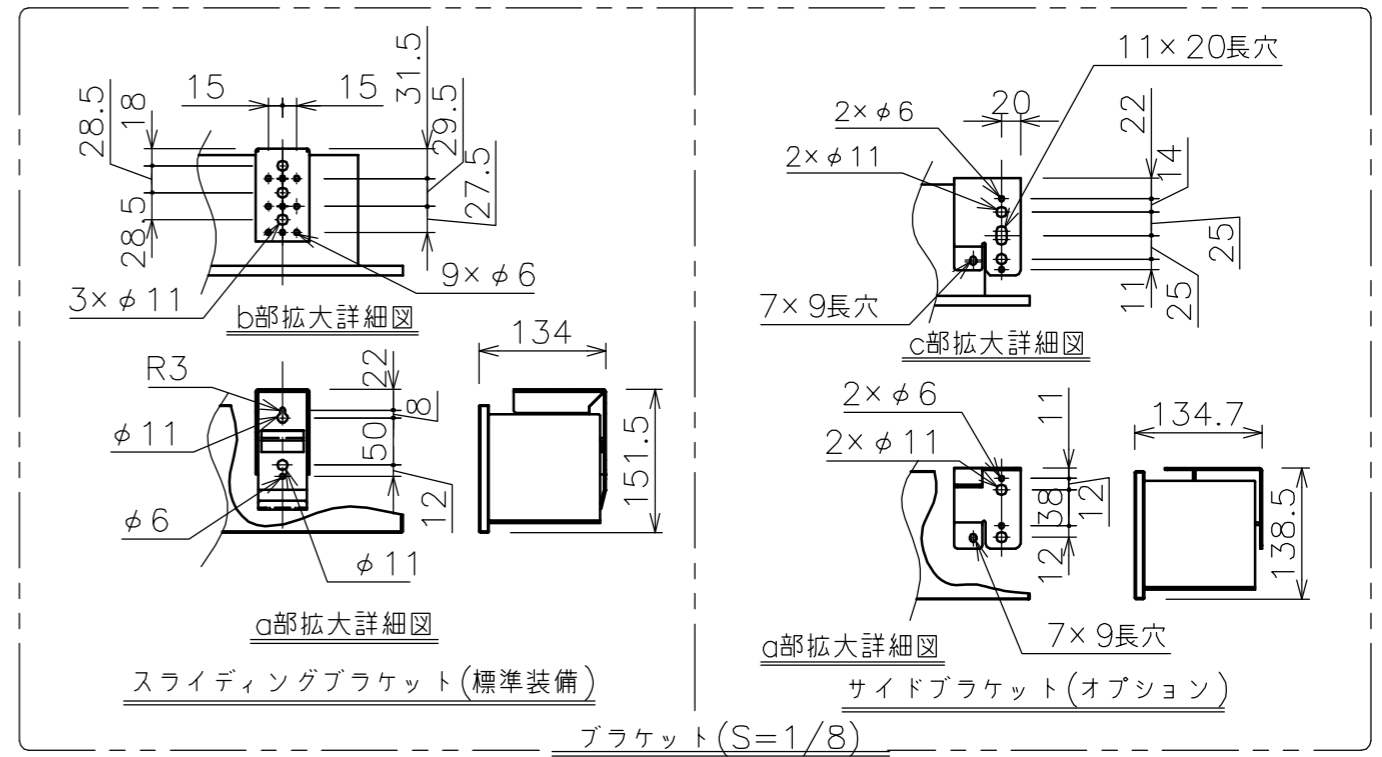

端子台タイプをご選択の場合、電源コンセントは付属されておりません。

・外形寸法は、小数点以下を切上げております。

注記

1. スイッチボックス、一次・二次電気配線、配管工事、及び配線材料は別途となります。
2. 赤外線リモコンセットをお使いの場合、インバーター照明下では受信感度が低下し、到達距離が短くなることがあります。
3. ※寸法はサイドブラケット(オプション)の場合の寸法となります。
4. WG103とBS101はイメージ内に継ぎ目が入ります。

スクリーン生地	ホワイト(WG103) 防炎品 ビーズ(BS101) 防炎品 ウルトラビーズプレミアムグレー(BU202) 防炎品
スクリーンケース	シンメトリーケース
フロントパネル	色: 黒/白 脱着可能
機 構	テンションアジャスト
質 量	20.4kg
選 択 部 品	回路ボックス/操作スイッチ(リモコン)
オ プ シ ョ ン	サイドブラケット(S-M2)/赤外線リモコン(S-R1) 壁埋込スイッチ(S-R2)/一連用壁埋込スイッチ(S-R3)
備 考	RoHS対応品

定格電圧	AC100V 50/60Hz
定格電流	0.97A
昇降速度	83/100 (mm/sec)