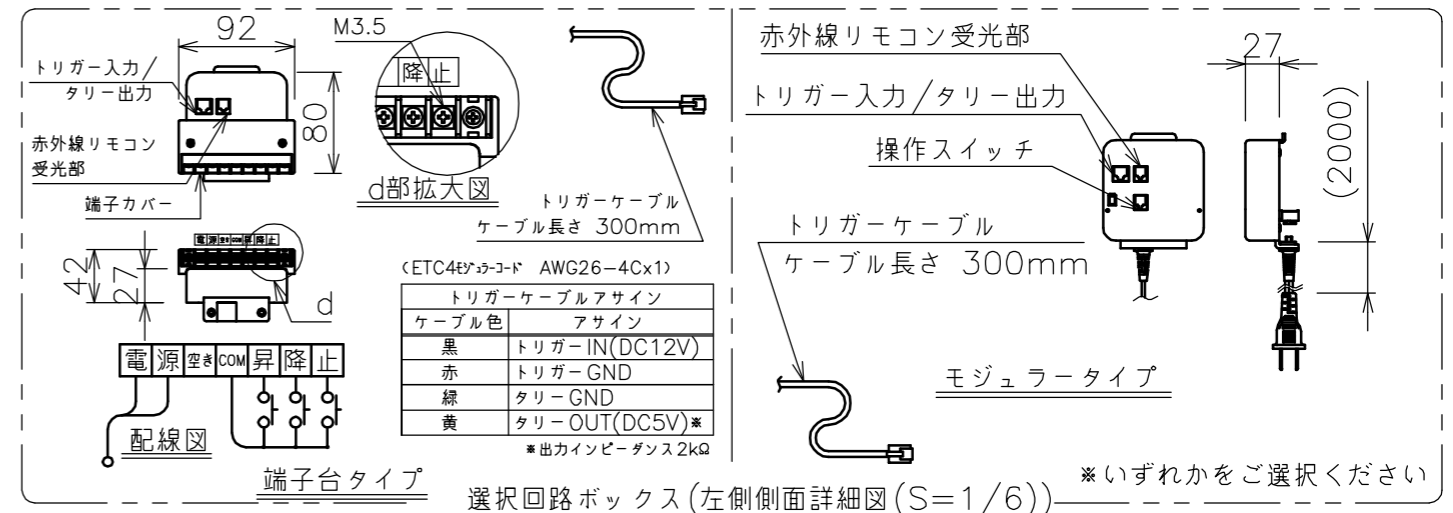

端子台タイプをご選択の場合、電源コンセントは付属されておりません。

・外形寸法は、小数点以下を切上げております。

注記

1. スイッチボックス、一次・二次電気配線、配管工事、及び配線材料は別途となります。
2. 赤外線リモコンセットをお使いの場合、インバーター照明下では受信感度が低下し、到達距離が短くなることがあります。
3. ※寸法はサイドブラケット(オプション)の場合の寸法となります。
4. WG103とBS101はイメージ内に継ぎ目が入ります。

スクリーン生地	ホワイト(WG103) 防炎品 ビーズ(BS101) 防炎品 ウルトラビーズプレミアムグレー(BU202) 防炎品
スクリーンケース	シンメトリーケース
フロントパネル	色: 黒/白 脱着可能
機 構	テンションアジャスト
質 量	20.4kg
選 択 部 品	回路ボックス/操作スイッチ(リモコン)
オ プ シ ョ ン	サイドブラケット(S-M2)/赤外線リモコン(S-R1) 壁埋込スイッチ(S-R2)/一連用壁埋込スイッチ(S-R3)
備 考	RoHS対応品

定格電圧	AC100V 50/60Hz
定格電流	0.97A
昇降速度	83/100 (mm/sec)