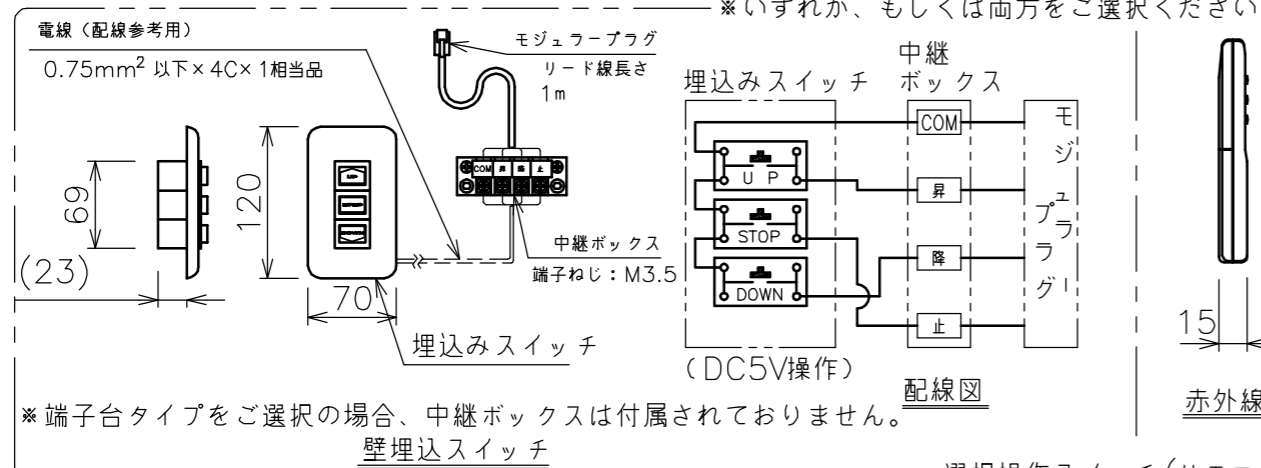

端子台タイプをご選択の場合、電源コンセントは付属されておりません。

・外形寸法は、小数点以下を切上げております。

注記

1. スイッチボックス、一次・二次電気配線、配管工事、及び配線材料は別途となります。
2. 赤外線リモコンセットをお使いの場合、インバーター照明下では受信感度が低下し、到達距離が短くなることがあります。
3. ※寸法はサイドブラケット(オプション)の場合の寸法となります。
4. WG103とBS101はイメージ内に継ぎ目が入ります。

スクリーン生地	ホワイト(WG103) 防炎品 ビーズ(BS101) 防炎品 ウルトラビーズプレミアムグレー(BU202) 防炎品
スクリーンケース	シンメトリーケース
フロントパネル	色: 黒/白 脱着可能
機 構	テンションアジャスト
質 量	20.4kg
選 択 部 品	回路ボックス/操作スイッチ(リモコン)
オ プ シ ョ ン	サイドブラケット(S-M2)/赤外線リモコン(S-R1) 壁埋込スイッチ(S-R2)/一連用壁埋込スイッチ(S-R3)
備 考	RoHS対応品

定格電圧	AC100V 50/60Hz
定格電流	0.97A
昇降速度	83/100 (mm/sec)