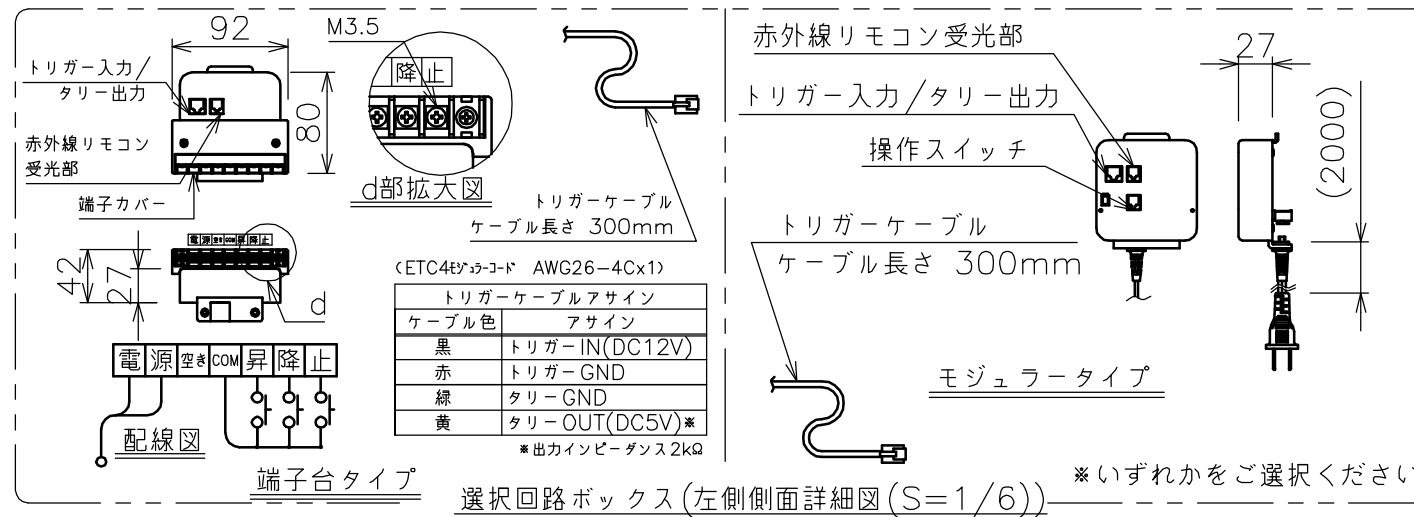

端子台タイプをご選択の場合、電源コンセントは付属されておりません。

・外形寸法は、小数点以下を切上げております。

- 注記
1. スイッチボックス、一次・二次電気配線、配管工事、及び配線材料は別途となります。
 2. 赤外線リモコンセットをお使いの場合、インバーター照明下では受信感度が低下し、到達距離が短くなる場合があります。
 3. ※寸法はサイドブラケット(オプション)の場合の寸法となります。
 4. BS101はイメージ内に継ぎ目が入ります。

スクリーン生地	ホワイト (WG103) 防炎品 ビーズ (BS101) 防炎品 ウルトラビーズプレミアムグレー (BU202) 防炎品
スクリーンケース	シンメトリーケース
フロントパネル	色: 黒/白 脱着可能
機構	テンションアジャスト
質量	22.9kg
選択部品	回路ボックス/操作スイッチ(リモコン)
オプション	サイドブラケット(S-M2)/赤外線リモコン(S-R1) 壁埋込スイッチ(S-R2)/一連用壁埋込スイッチ(S-R3)
備考	RoHS対応品

定格電圧	AC100V 50/60Hz
定格電流	0.97A
昇降速度	83/100 (mm/sec)