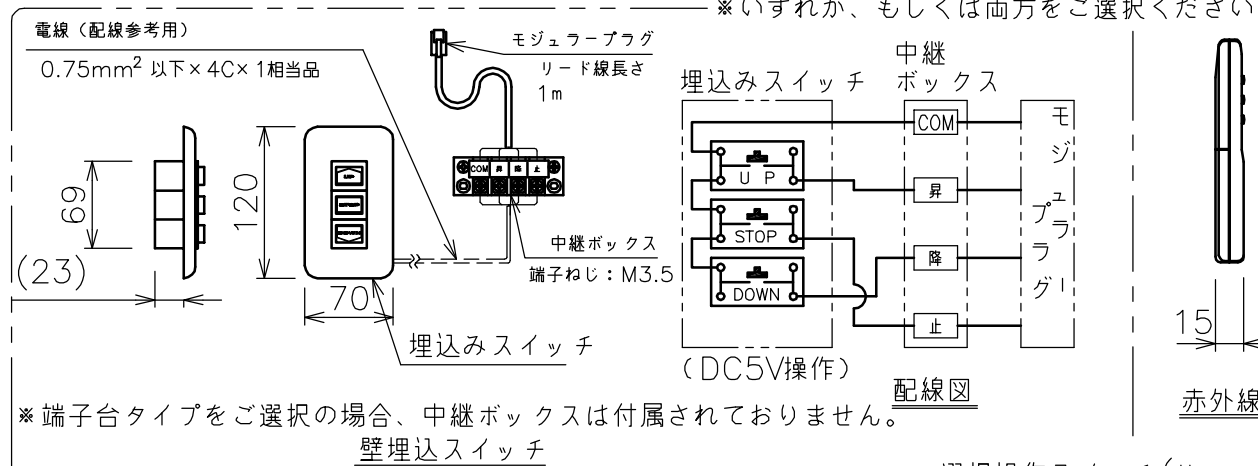

端子台タイプをご選択の場合、電源コンセントは付属されておりません。

・外形寸法は、小数点以下を切上げております。

- 注記
1. スイッチボックス、一次・二次電気配線、配管工事、及び配線材料は別途となります。
 2. 赤外線リモコンセットをお使いの場合、インバーター照明下では受信感度が低下し、到達距離が短くなる場合があります。
 3. ※寸法はサイドブラケット(オプション)の場合の寸法となります。
 4. BS101はイメージ内に継ぎ目が入ります。

スクリーン生地	ホワイト (WG103) 防炎品 ビーズ (BS101) 防炎品 ウルトラビーズプレミアムグレー (BU202) 防炎品
スクリーンケース	シンメトリーケース
フロントパネル	色: 黒/白 脱着可能
機構	テンションアジャスト
質量	22.9kg
選択部品	回路ボックス/操作スイッチ(リモコン)
オプション	サイドブラケット(S-M2)/赤外線リモコン(S-R1) 壁埋込スイッチ(S-R2)/一連用壁埋込スイッチ(S-R3)
備考	RoHS対応品

定格電圧	AC100V 50/60Hz
定格電流	0.97A
昇降速度	83/100 (mm/sec)