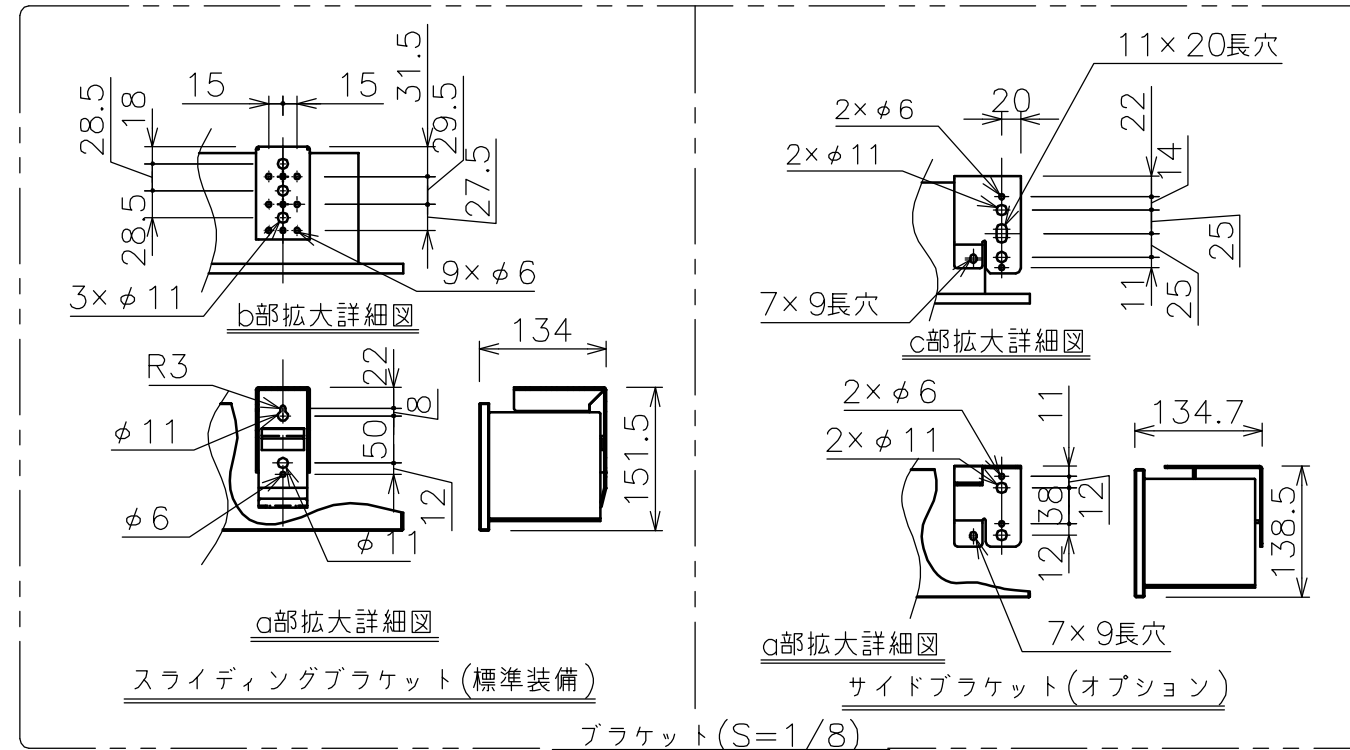

端子台タイプをご選択の場合、電源コンセントは付属されておりません。

・外形寸法は、小数点以下を切上げております。

- 注記
1. スイッチボックス、一次・二次電気配線、配管工事、及び配線材料は別途となります。
 2. 赤外線リモコンセットをお使いの場合、インバーター照明下では受信感度が低下し、到達距離が短くなる場合があります。
 3. ※寸法はサイドブラケット(オプション)の場合の寸法となります。
 4. BS101はイメージ内に継ぎ目が入ります。

スクリーン生地	ホワイト (WG103) 防炎品 ビーズ (BS101) 防炎品 ウルトラビーズプレミアムグレー (BU202) 防炎品
スクリーンケース	シンメトリーケース
フロントパネル	色: 黒/白 脱着可能
機構	テンションアジャスト
質量	22.9kg
選択部品	回路ボックス/操作スイッチ(リモコン)
オプション	サイドブラケット(S-M2)/赤外線リモコン(S-R1) 壁埋込スイッチ(S-R2)/一連用壁埋込スイッチ(S-R3)
備考	RoHS対応品