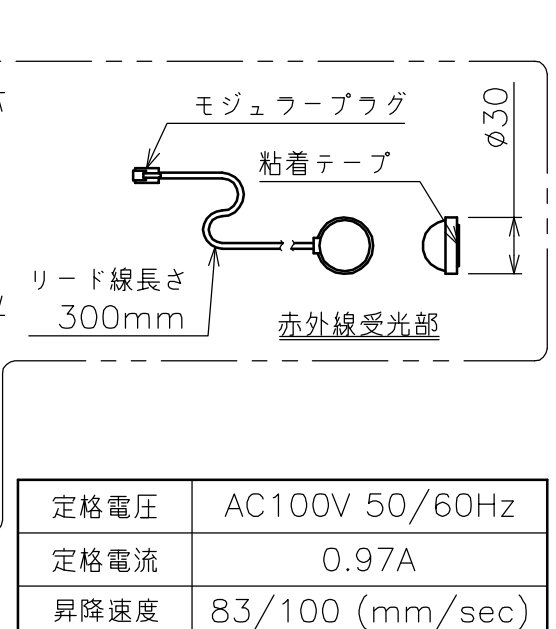

端子台タイプをご選択の場合、電源コンセントは付属されておりません。

・外形寸法は、小数点以下を切上げております。

- 注記
1. スイッチボックス、一次・二次電気配線、配管工事、及び配線材料は別途となります。
 2. 赤外線リモコンセットをお使いの場合、インバーター照明下では受信感度が低下し、到達距離が短くなる場合があります。
 3. ※寸法はサイドブラケット(オプション)の場合の寸法となります。
 4. BS101はイメージ内に継ぎ目が入ります。

スクリーン生地	ホワイト (WG103) 防炎品 ビーズ (BS101) 防炎品 ウルトラビーズプレミアムグレー (BU202) 防炎品
スクリーンケース	シンメトリーケース
フロントパネル	色: 黒/白 脱着可能
機構	テンションアジャスト
質量	22.9kg
選択部品	回路ボックス/操作スイッチ(リモコン)
オプション	サイドブラケット(S-M2)/赤外線リモコン(S-R1) 壁埋込スイッチ(S-R2)/一連用壁埋込スイッチ(S-R3)
備考	RoHS対応品

定格電圧	AC100V 50/60Hz
定格電流	0.97A
昇降速度	83/100 (mm/sec)