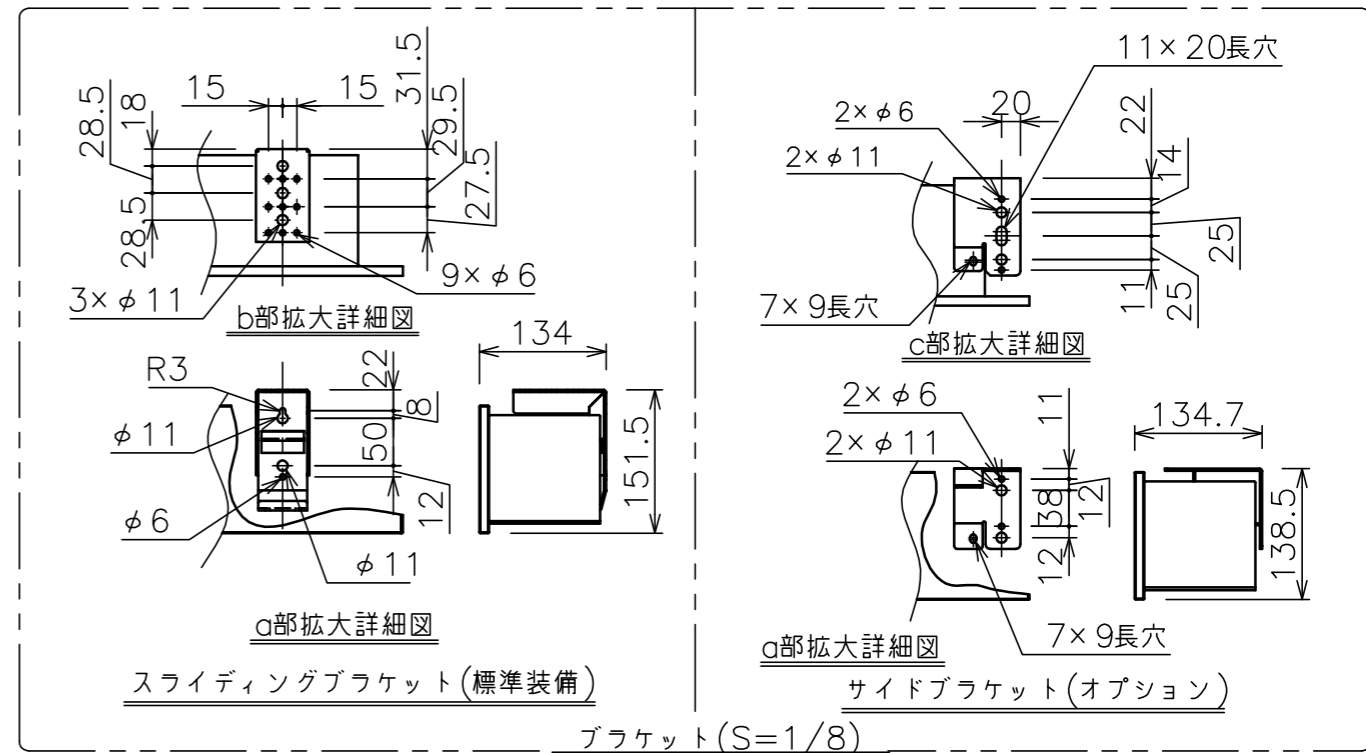

端子台タイプをご選択の場合、電源コンセントは付属されておりません。

・外形寸法は、小数点以下を切上げております。

- 注記
1. スイッチボックス、一次・二次電気配線、配管工事、及び配線材料は別途となります。
  2. 赤外線リモコンセットをお使いの場合、インバーター照明下では受信感度が低下し、到達距離が短くなる場合があります。
  3. \*寸法はサイドブラケット (オプション) の場合の寸法となります。
  4. WG103とBS101はイメージ内に継ぎ目が入ります。

スクリーン生地	ホワイト (WG103)  防炎品 ビーズ (BS101)  防炎品 ウルトラビーズプレミアムグレー (BU202)  防炎品
スクリーンケース	シンメトリーケース
フロントパネル	色: 黒/白 脱着可能
機  構	テンションアジャスト
質  量	21.5kg
選  択  部  品	回路ボックス/操作スイッチ (リモコン)
オ  プ  シ  ョ  ン	サイドブラケット (S-M2)/赤外線リモコン (S-R1) 壁埋込スイッチ (S-R2)/一連用壁埋込スイッチ (S-R3)
備  考	RoHS対応品

定格電圧	AC100V 50/60Hz
定格電流	0.97A
昇降速度	83/100 (mm/sec)