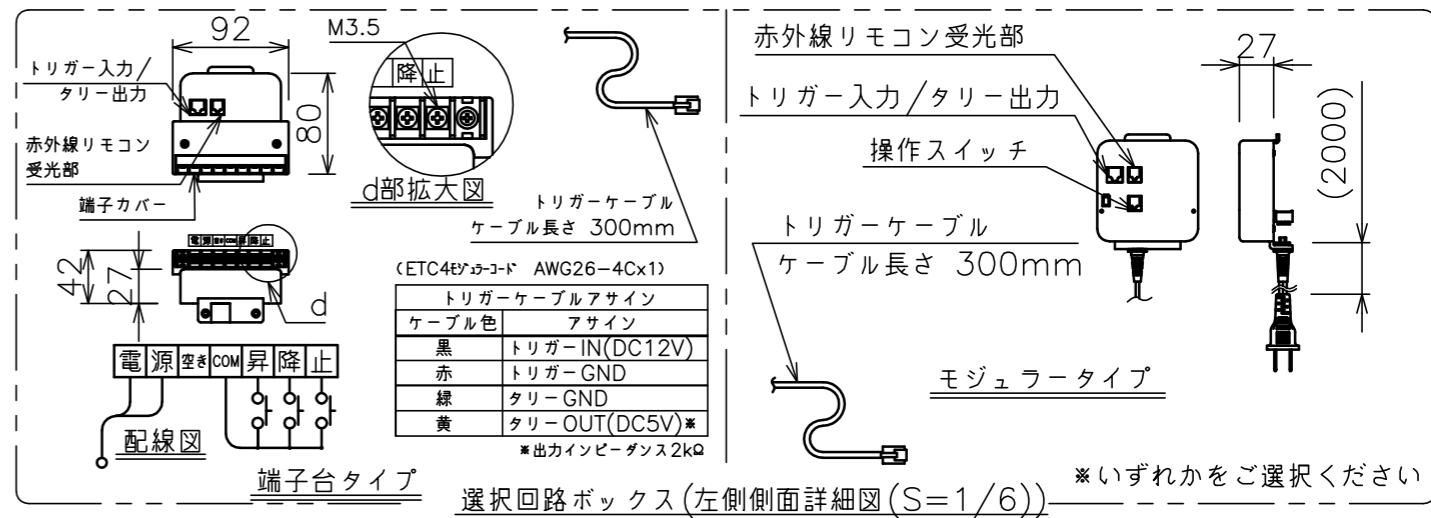

端子台タイプをご選択の場合、電源コンセントは付属されておりません。

・外形寸法は、小数点以下を切上げております。

- 注記
1. スイッチボックス、一次・二次電気配線、配管工事、及び配線材料は別途となります。
  2. 赤外線リモコンセットをお使いの場合、インバーター照明下では受信感度が低下し、到達距離が短くなる場合があります。
  3. \*寸法はサイドブラケット (オプション) の場合の寸法となります。
  4. WG103とBS101はイメージ内に継ぎ目が入ります。

スクリーン生地	ホワイト (WG103)  防炎品 ビーズ (BS101)  防炎品 ウルトラビーズプレミアムグレー (BU202)  防炎品
スクリーンケース	シンメトリーケース
フロントパネル	色: 黒/白 脱着可能
機  構	テンションアジャスト
質  量	21.5kg
選  択  部  品	回路ボックス/操作スイッチ (リモコン)
オ  プ  シ  ョ  ン	サイドブラケット (S-M2)/赤外線リモコン (S-R1) 壁埋込スイッチ (S-R2)/一連用壁埋込スイッチ (S-R3)
備  考	RoHS対応品

定格電圧	AC100V 50/60Hz
定格電流	0.97A
昇降速度	83/100 (mm/sec)