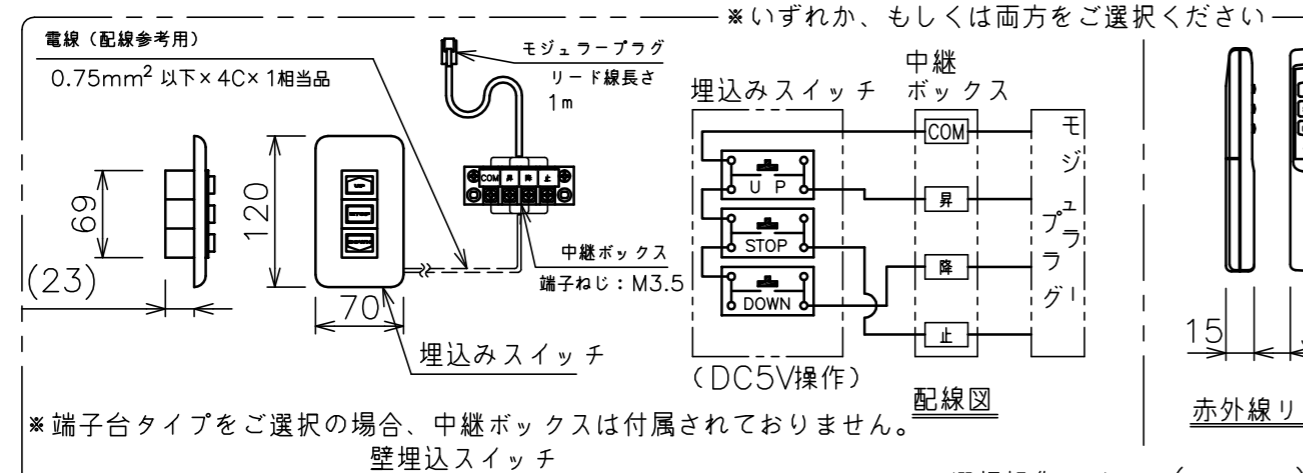

端子台タイプをご選択の場合、電源コンセントは付属されておりません。

・外形寸法は、小数点以下を切上げております。

- 注記
1. スイッチボックス、一次・二次電気配線、配管工事、及び配線材料は別途となります。
  2. 赤外線リモコンセットをお使いの場合、インバーター照明下では受信感度が低下し、到達距離が短くなる場合があります。
  3. \*寸法はサイドブラケット (オプション) の場合の寸法となります。
  4. WG103とBS101はイメージ内に継ぎ目が入ります。

スクリーン生地	ホワイト (WG103)  防炎品 ビーズ (BS101)  防炎品 ウルトラビーズプレミアムグレー (BU202)  防炎品
スクリーンケース	シンメトリーケース
フロントパネル	色: 黒/白 脱着可能
機  構	テンションアジャスト
質  量	21.5kg
選  択  部  品	回路ボックス/操作スイッチ (リモコン)
オ  プ  シ  ョ  ン	サイドブラケット (S-M2)/赤外線リモコン (S-R1) 壁埋込スイッチ (S-R2)/一連用壁埋込スイッチ (S-R3)
備  考	RoHS対応品

定格電圧	AC100V 50/60Hz
定格電流	0.97A
昇降速度	83/100 (mm/sec)