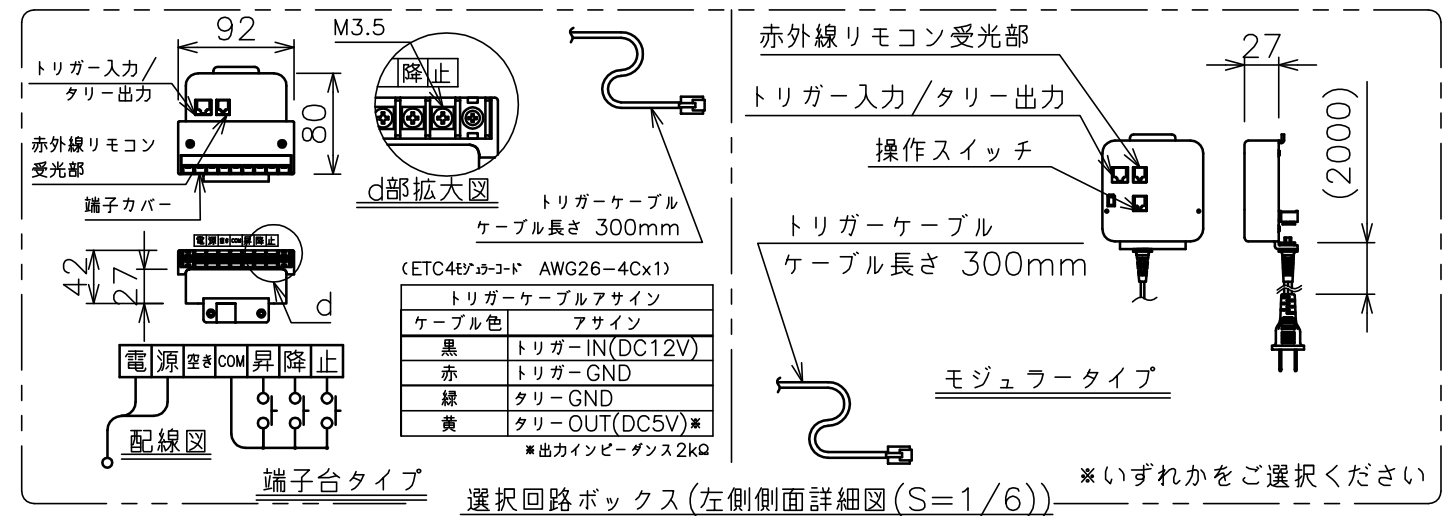

端子台タイプをご選択の場合、電源コンセントは付属されていません。

・外形寸法は、小数点以下を切上げております。

※端子台タイプをご選択の場合、中継ボックスは付属されていません。

- 注記
1. スイッチボックス、一次・二次電気配線、配管工事、及び配線材料は別途となります。
 2. 赤外線リモコンセットをお使いの場合、インバーター照明下では受信感度が低下し、到達距離が短くなることがあります。
 3. ※寸法はサイドブラケット (オプション) の場合の寸法となります。
 4. WG103とBS101はイメージ内に継ぎ目が入ります。

スクリーン生地	ホワイト (WG103) 防炎品 ビーズ (BS101) 防炎品 ウルトラビーズプレミアムグレー (BU202) 防炎品
スクリーンケース	シンメトリーケース
フロントパネル	色: 黒/白 脱着可能
機構	テンションアジャスト
質量	22.9kg
選択部品	回路ボックス/操作スイッチ (リモコン)
オプション	サイドブラケット (S-M2)/赤外線リモコン (S-R1) 壁埋込スイッチ (S-R2)/-連用壁埋込スイッチ (S-R3)
備考	RoHS対応品

定格電圧	AC100V 50/60Hz
定格電流	0.97A
昇降速度	83/100 (mm/sec)