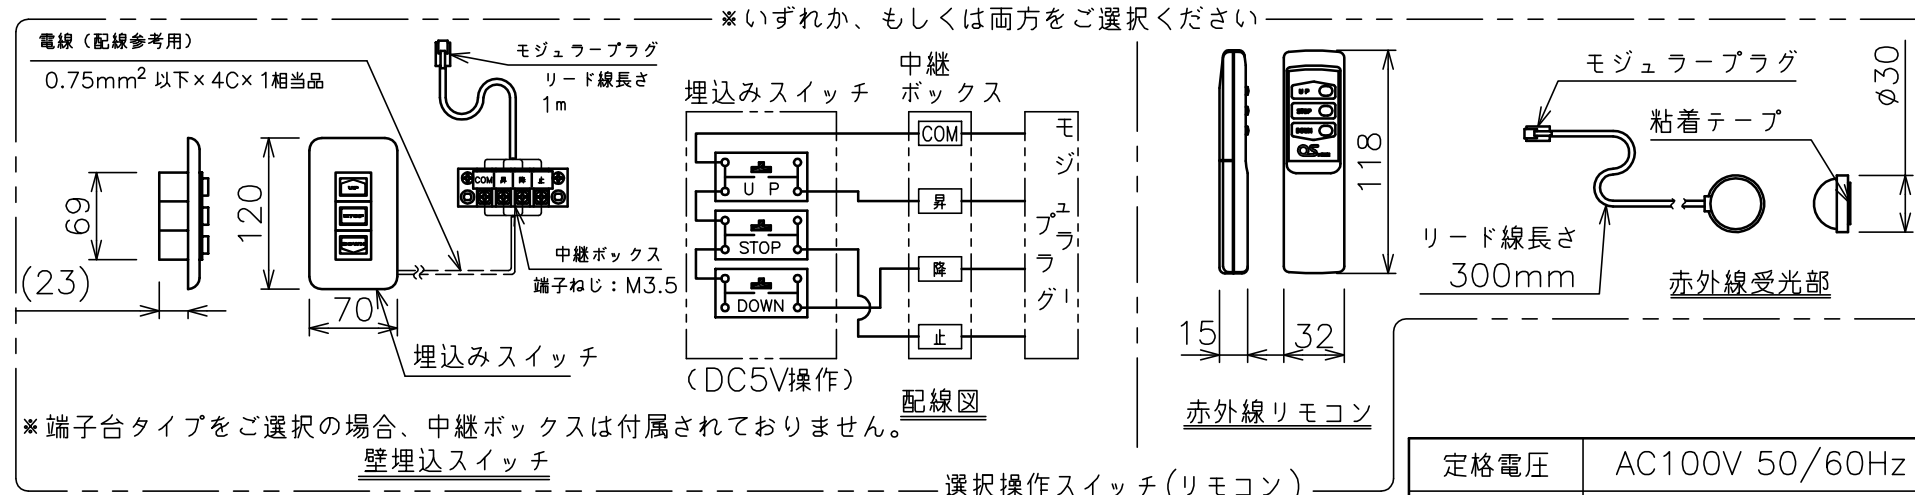

端子台タイプをご選択の場合、電源コンセントは付属されていません。

・外形寸法は、小数点以下を切上げております。

※端子台タイプをご選択の場合、中継ボックスは付属されていません。

- 注記
1. スイッチボックス、一次・二次電気配線、配管工事、及び配線材料は別途となります。
 2. 赤外線リモコンセットをお使いの場合、インバーター照明下では受信感度が低下し、到達距離が短くなることがあります。
 3. ※寸法はサイドブラケット (オプション) の場合の寸法となります。
 4. WG103とBS101はイメージ内に継ぎ目が入ります。

スクリーン生地	ホワイト (WG103) 防炎品 ビーズ (BS101) 防炎品 ウルトラビーズプレミアムグレー (BU202) 防炎品
スクリーンケース	シンメトリーケース
フロントパネル	色: 黒/白 脱着可能
機構	テンションアジャスト
質量	22.9kg
選択部品	回路ボックス/操作スイッチ (リモコン)
オプション	サイドブラケット (S-M2)/赤外線リモコン (S-R1) 壁埋込スイッチ (S-R2)/-連用壁埋込スイッチ (S-R3)
備考	RoHS対応品

定格電圧	AC100V 50/60Hz
定格電流	0.97A
昇降速度	83/100 (mm/sec)