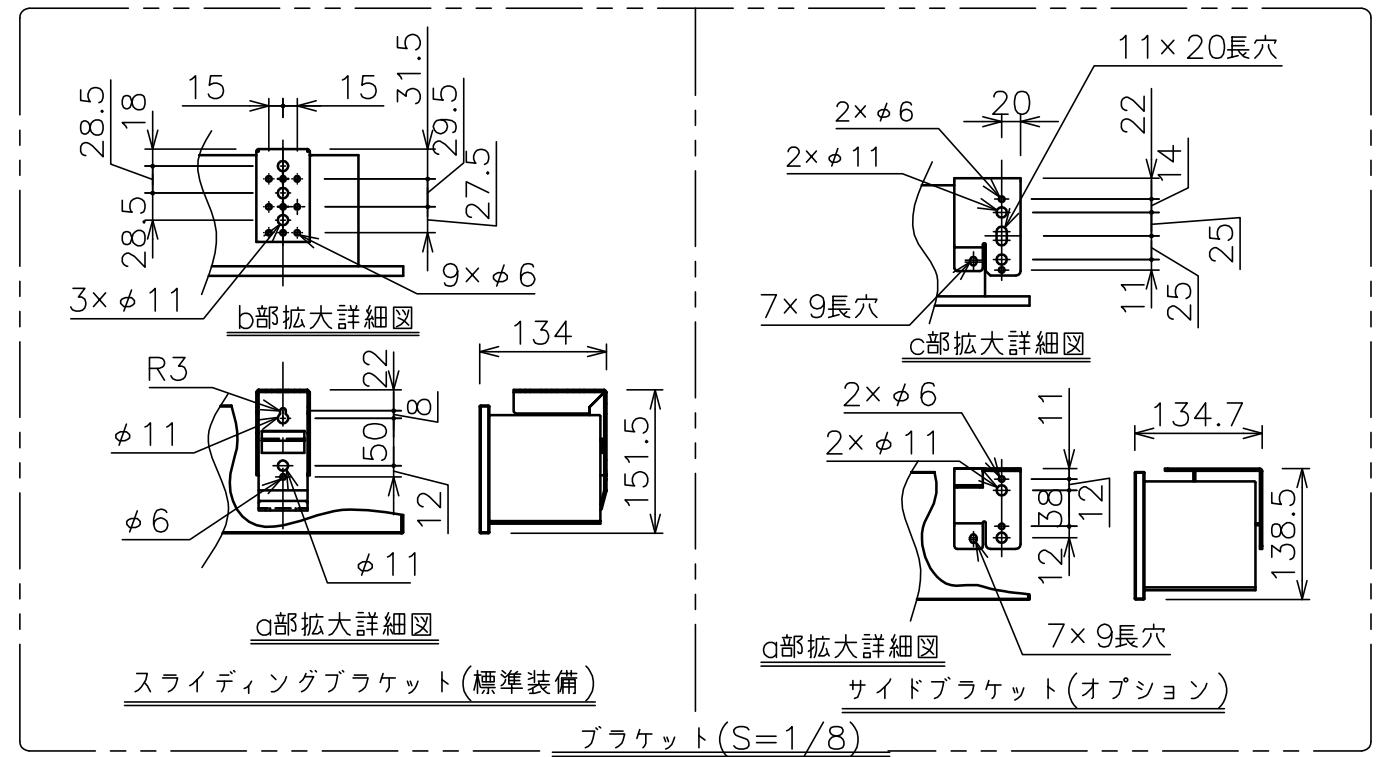

端子台タイプをご選択の場合、電源コンセントは付属されていません。

・外形寸法は、小数点以下を切上げております。

※端子台タイプをご選択の場合、中継ボックスは付属されていません。

- 注記
1. スイッチボックス、一次・二次電気配線、配管工事、及び配線材料は別途となります。
 2. 赤外線リモコンセットをお使いの場合、インバーター照明下では受信感度が低下し、到達距離が短くなることがあります。
 3. ※寸法はサイドブラケット (オプション) の場合の寸法となります。
 4. WG103とBS101はイメージ内に継ぎ目が入ります。

スクリーン生地	ホワイト (WG103) 防炎品 ビーズ (BS101) 防炎品 ウルトラビーズプレミアムグレー (BU202) 防炎品
スクリーンケース	シンメトリーケース
フロントパネル	色: 黒/白 脱着可能
機構	テンションアジャスト
質量	22.9kg
選択部品	回路ボックス/操作スイッチ (リモコン)
オプション	サイドブラケット (S-M2)/赤外線リモコン (S-R1) 壁埋込スイッチ (S-R2)/-連用壁埋込スイッチ (S-R3)
備考	RoHS対応品

定格電圧	AC100V 50/60Hz
定格電流	0.97A
昇降速度	83/100 (mm/sec)