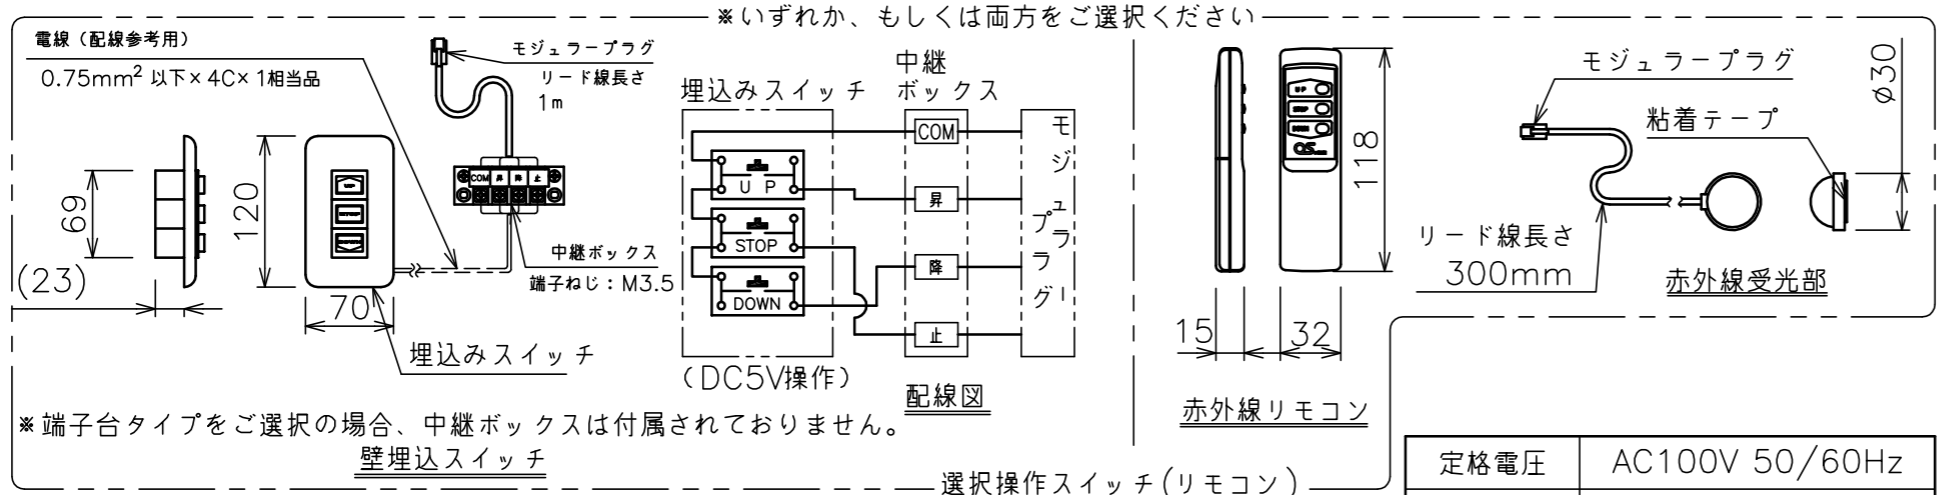

端子台タイプをご選択の場合、電源コンセントは付属されていません。

選択回路ボックス(左側側面詳細図(S=1/6))

・外形寸法は、小数点以下を切上げております。

注記

1. スイッチボックス、一次・二次電気配線、配管工事、及び配線材料は別途となります。
2. 赤外線リモコンセットをお使いの場合、インバーター照明下では受信感度が低下し、到達距離が短くなる場合があります。

スクリーン生地	ホワイト(WG103) 防炎品
スクリーンケース	シンメトリーケース
フロントパネル	色:黒/白 脱着可能
機構	テンションアジャスト
質量	37.8kg
選択部品	回路ボックス/操作スイッチ(リモコン)
オプション	赤外線リモコン(S-R1) 壁埋込スイッチ(S-R2)/-連用壁埋込スイッチ(S-R3)
備考	RoHS対応品

定格電圧	AC100V 50/60Hz
定格電流	1.13A
昇降速度	67/80 (mm/sec)