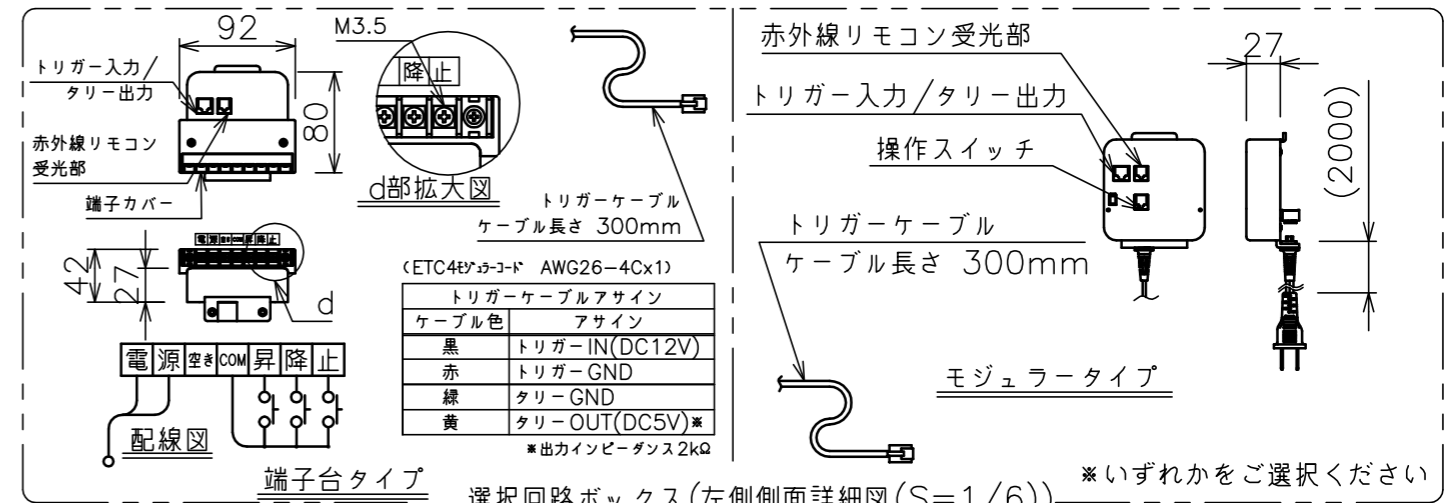

端子台タイプをご選択の場合、電源コンセントは付属されていません。

・外形寸法は、小数点以下を切上げております。

* 端子台タイプをご選択の場合、中継ボックスは付属されていません。

注記

1. スイッチボックス、一次・二次電気配線、配管工事、及び配線材料は別途となります。
2. 赤外線リモコンセットをお使いの場合、インバーター照明下では受信感度が低下し、到達距離が短くなる場合があります。
3. イメージ内に継ぎ目が入ります。

スクリーン生地	ホワイト(WG103) 防炎品
スクリーンケース	シンメトリーケース
フロントパネル	色：黒/白 脱着可能
機 構	テンションアジャスト
質 量	37.0kg
選 択 部 品	回路ボックス/操作スイッチ(リモコン)
オプション	赤外線リモコン(S-R1) 壁埋込スイッチ(S-R2)/-連用壁埋込スイッチ(S-R3)
備 考	RoHS対応品