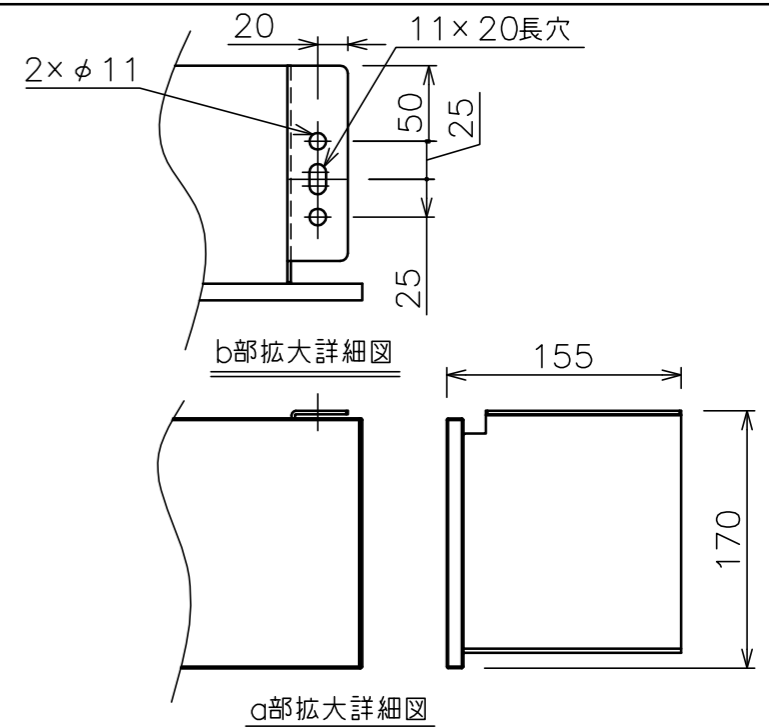

端子台タイプをご選択の場合、電源コンセントは付属されていません。

・外形寸法は、小数点以下を切上げております。

* 端子台タイプをご選択の場合、中継ボックスは付属されていません。

注記

1. スイッチボックス、一次・二次電気配線、配管工事、及び配線材料は別途となります。
2. 赤外線リモコンセットをお使いの場合、インバーター照明下では受信感度が低下し、到達距離が短くなる場合があります。
3. イメージ内に継ぎ目が入ります。

スクリーン生地	ホワイト(WG103) 防炎品
スクリーンケース	シンメトリーケース
フロントパネル	色：黒/白 脱着可能
機 構	テンションアジャスト
質 量	37.0kg
選 択 部 品	回路ボックス/操作スイッチ(リモコン)
オプション	赤外線リモコン(S-R1) 壁埋込スイッチ(S-R2)/-連用壁埋込スイッチ(S-R3)
備 考	RoHS対応品