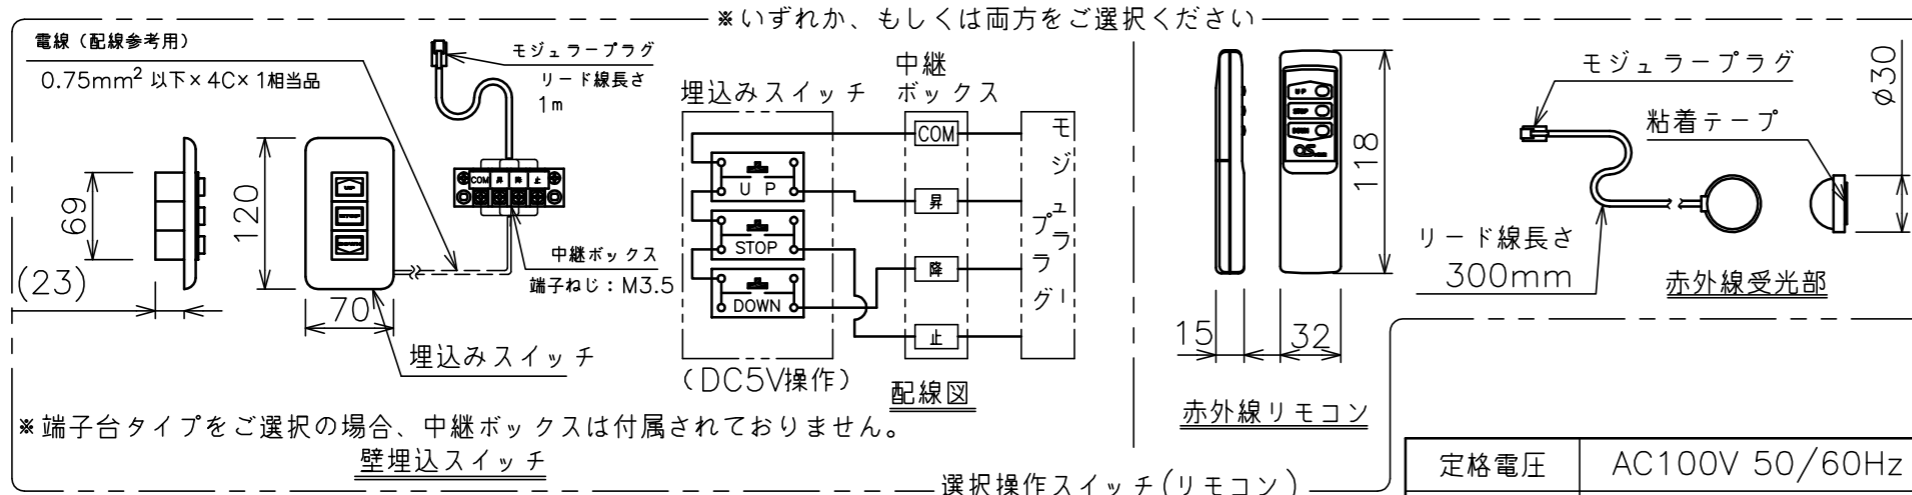

端子台タイプをご選択の場合、電源コンセントは付属されていません。

・外形寸法は、小数点以下を切上げております。

* 端子台タイプをご選択の場合、中継ボックスは付属されていません。

注記

1. スイッチボックス、一次・二次電気配線、配管工事、及び配線材料は別途となります。
2. 赤外線リモコンセットをお使いの場合、インバーター照明下では受信感度が低下し、到達距離が短くなる場合があります。
3. イメージ内に継ぎ目が入ります。

スクリーン生地	ホワイト(WG103) 防炎品
スクリーンケース	シンメトリーケース
フロントパネル	色：黒/白 脱着可能
機 構	テンションアジャスト
質 量	37.0kg
選 択 部 品	回路ボックス/操作スイッチ(リモコン)
オプション	赤外線リモコン(S-R1) 壁埋込スイッチ(S-R2)/-連用壁埋込スイッチ(S-R3)
備 考	RoHS対応品