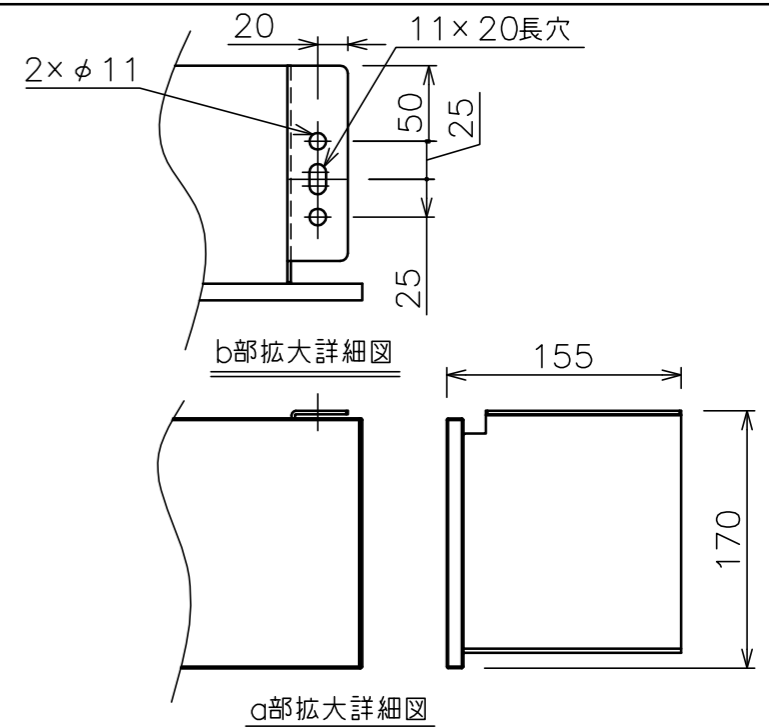

端子台タイプをご選択の場合、電源コンセントは付属されていません。

\*いずれかをご選択ください

・外形寸法は、小数点以下を切上げております。

\*端子台タイプをご選択の場合、中継ボックスは付属されていません。

注記

1. スイッチボックス、一次・二次電気配線、配管工事、及び配線材料は別途となります。
2. 赤外線リモコンセットをお使いの場合、インバータ照明下では受信感度が低下し、到達距離が短くなる場合があります。
3. WG103とBS101はイメージ内に継ぎ目が入ります。

スクリーン生地	ホワイト(WG103) 防炎品 ホワイト(WG207) 防炎品 ビーズ(BS101) 防炎品 ウルトラビ-アブリアムグレ-(BU202) 防炎品
スクリーンケース	シンメトリーケース
フロントパネル	色：黒/白 脱着可能
機 構	テンションアジャスト
質 量	39.8kg
選 択 部 品	回路ボックス/操作スイッチ(リモコン)
オプション	赤外線リモコン(S-R1) 壁埋込スイッチ(S-R2)/-連用壁埋込スイッチ(S-R3)
備 考	RoHS対応品