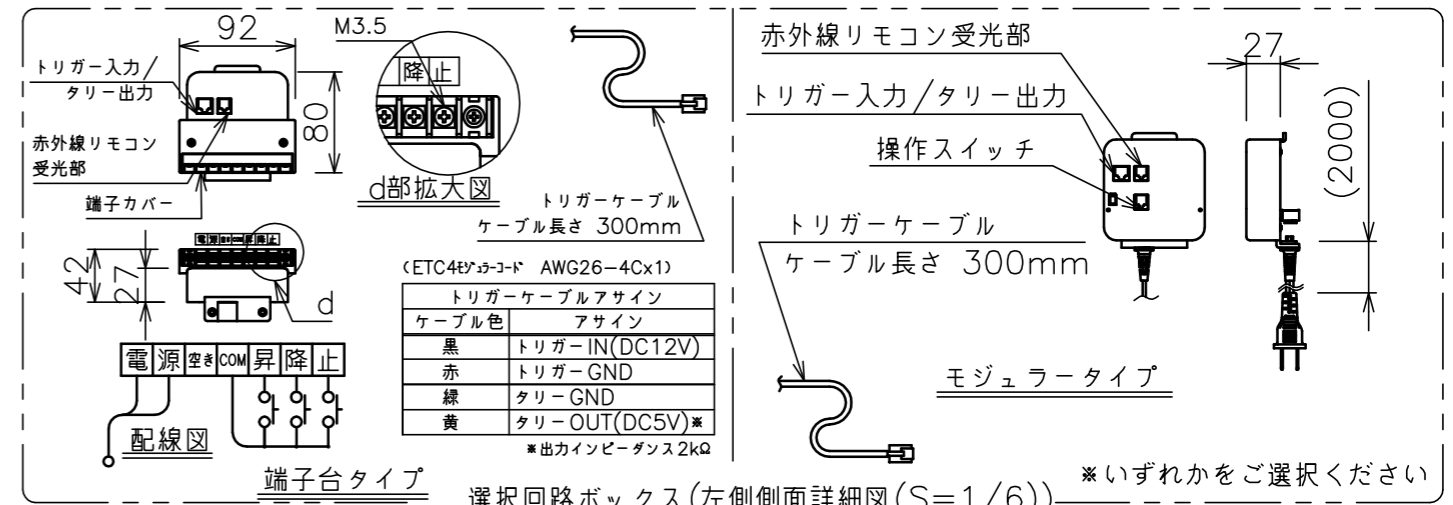

端子台タイプをご選択の場合、電源コンセントは付属されていません。

\*いずれかをご選択ください

・外形寸法は、小数点以下を切上げております。

\*端子台タイプをご選択の場合、中継ボックスは付属されていません。

注記

1. スイッチボックス、一次・二次電気配線、配管工事、及び配線材料は別途となります。
2. 赤外線リモコンセットをお使いの場合、インバータ照明下では受信感度が低下し、到達距離が短くなる場合があります。
3. WG103とBS101はイメージ内に継ぎ目が入ります。

スクリーン生地	ホワイト(WG103) 防炎品 ホワイト(WG207) 防炎品 ビーズ(BS101) 防炎品 ウルトラビ-アブリアムグレ-(BU202) 防炎品
スクリーンケース	シンメトリーケース
フロントパネル	色：黒/白 脱着可能
機 構	テンションアジャスト
質 量	39.8kg
選 択 部 品	回路ボックス/操作スイッチ(リモコン)
オプション	赤外線リモコン(S-R1) 壁埋込スイッチ(S-R2)/-連用壁埋込スイッチ(S-R3)
備 考	RoHS対応品

定格電圧	AC100V 50/60Hz
定格電流	1.13A
昇降速度	67/80 (mm/sec)