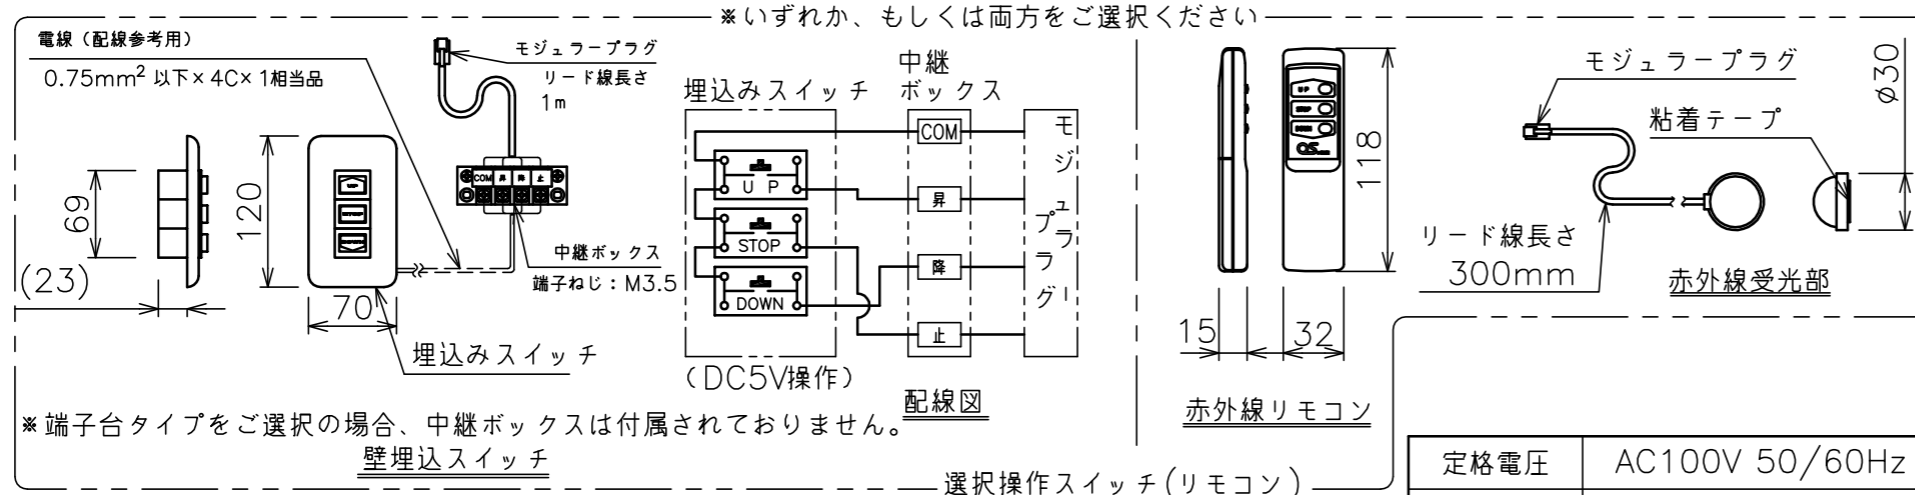

端子台タイプをご選択の場合、電源コンセントは付属されていません。

\*いずれかをご選択ください

・外形寸法は、小数点以下を切上げております。

\*端子台タイプをご選択の場合、中継ボックスは付属されていません。

注記

1. スイッチボックス、一次・二次電気配線、配管工事、及び配線材料は別途となります。
2. 赤外線リモコンセットをお使いの場合、インバータ照明下では受信感度が低下し、到達距離が短くなる場合があります。
3. WG103とBS101はイメージ内に継ぎ目が入ります。

スクリーン生地	ホワイト(WG103) 防炎品 ホワイト(WG207) 防炎品 ビーズ(BS101) 防炎品 ウルトラビ-アブリアムグレ-(BU202) 防炎品
スクリーンケース	シンメトリーケース
フロントパネル	色：黒/白 脱着可能
機 構	テンションアジャスト
質 量	39.8kg
選 択 部 品	回路ボックス/操作スイッチ(リモコン)
オプション	赤外線リモコン(S-R1) 壁埋込スイッチ(S-R2)/-連用壁埋込スイッチ(S-R3)
備 考	RoHS対応品

定格電圧	AC100V 50/60Hz
定格電流	1.13A
昇降速度	67/80 (mm/sec)