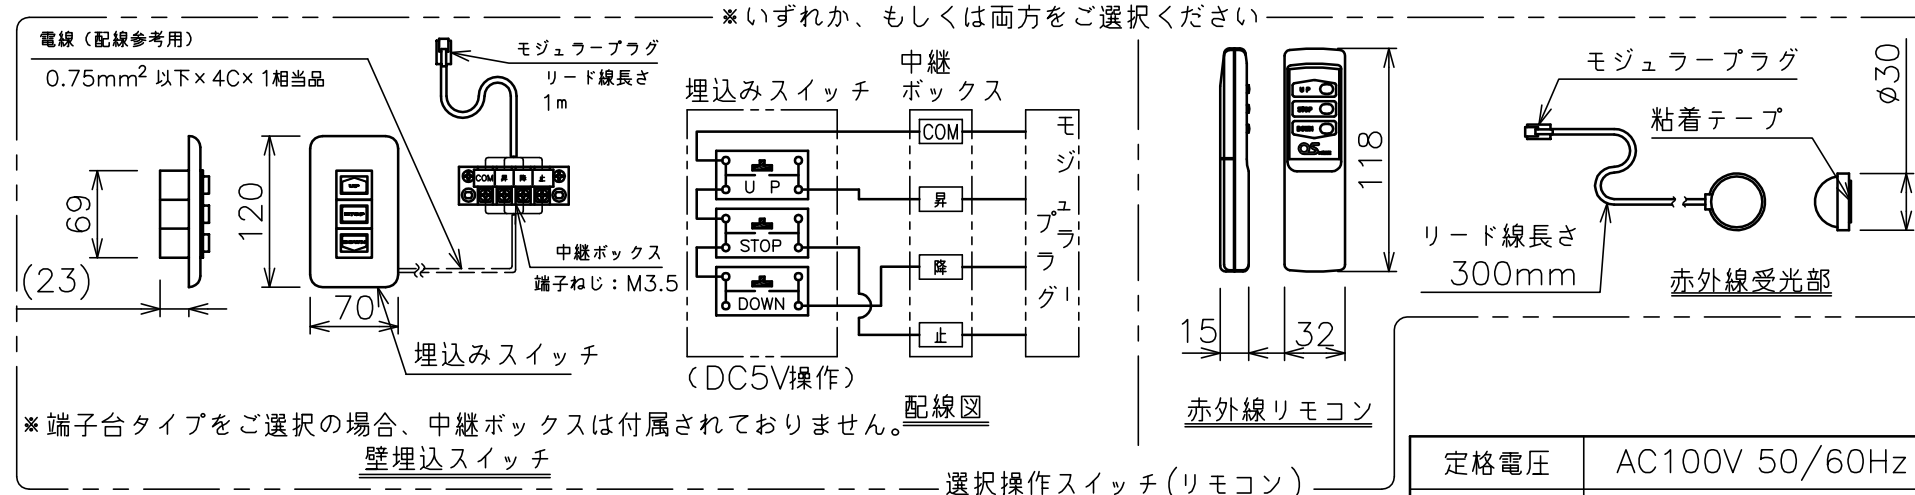

端子台タイプをご選択の場合、電源コンセントは付属されていません。

・外形寸法は、小数点以下を切上げております。

注記

1. スイッチボックス、一次・二次電気配線、配管工事、及び配線材料は別途となります。
2. 赤外線リモコンセットをお使いの場合、インバーター照明下では受信感度が低下し、到達距離が短くなる場合があります。
3. イメージ内に継ぎ目が入ります。

スクリーン生地	ホワイト(WG103) 防災品
スクリーンケース	シンメトリーケース
フロントパネル	色: 黒/白 脱着可能
機 構	テンションアジャスト
質 量	43.1kg
選 択 部 品	回路ボックス/操作スイッチ(リモコン)
オプシ-ン	赤外線リモコン(S-R1) 壁埋込スイッチ(S-R2)/-連用壁埋込スイッチ(S-R3)
備 考	RoHS対応品

定格電圧	AC100V 50/60Hz
定格電流	1.13A
昇降速度	67/80 (mm/sec)