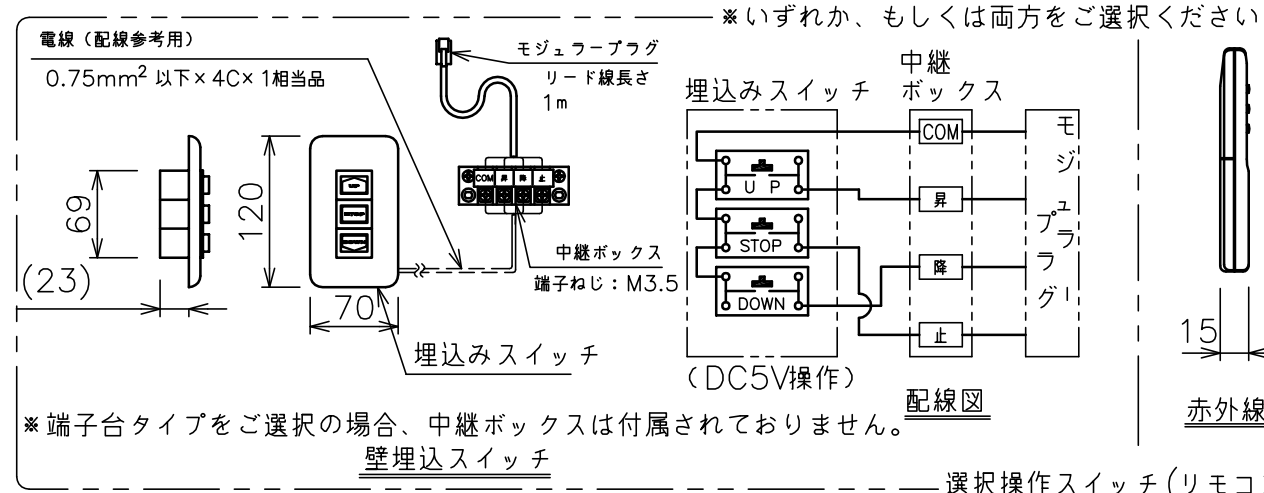

端子台タイプをご選択の場合、電源コンセントは付属されていません。

・外形寸法は、小数点以下を切上げております。

注記

1. スイッチボックス、一次・二次電気配線、配管工事、及び配線材料は別途となります。
2. 赤外線リモコンセットをお使いの場合、インバーター照明下では受信感度が低下し、到達距離が短くなる場合があります。
3. イメージ内に継ぎ目が入ります。

スクリーン生地	ホワイト(WG103) 防災品
スクリーンケース	シンメトリーケース
フロントパネル	色：黒/白 脱着可能
機 構	テンションアジャスト
質 量	45.1kg
選 択 部 品	回路ボックス/操作スイッチ(リモコン)
オプション	赤外線リモコン(S-R1) 壁埋込スイッチ(S-R2)/一連用壁埋込スイッチ(S-R3)
備 考	RoHS対応品