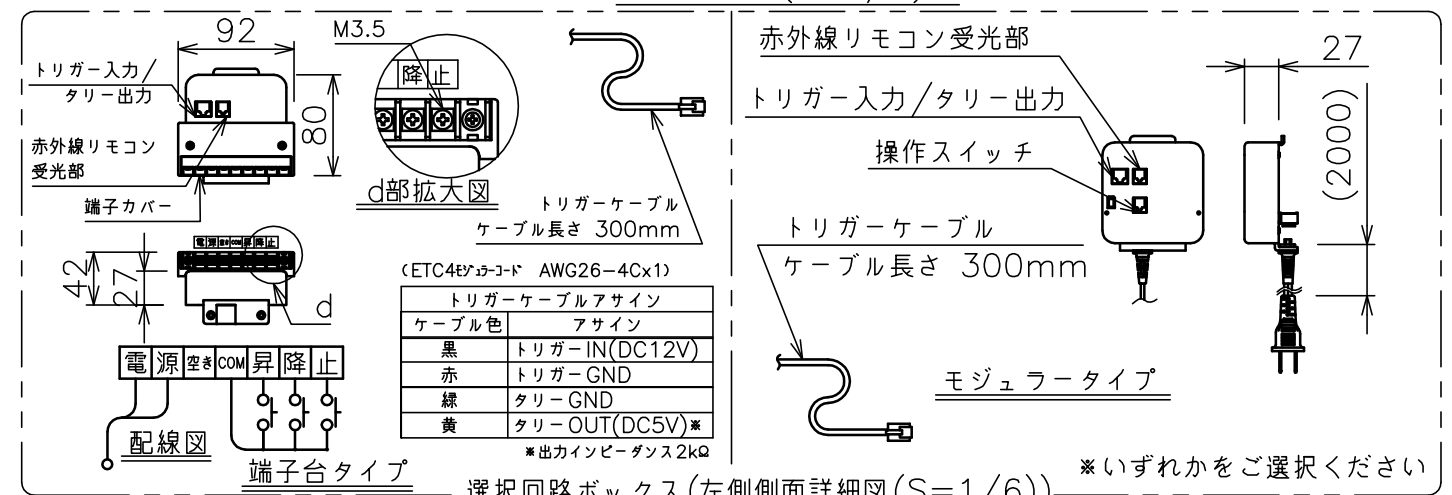

端子台タイプをご選択の場合、電源コンセントは付属されていません。

・外形寸法は、小数点以下を切上げております。

※端子台タイプをご選択の場合、中継ボックスは付属されていません。

注記

1. スイッチボックス、一次・二次電気配線、配管工事、及び配線材料は別途となります。
2. 赤外線リモコンセットをお使いの場合、インバーター照明下では受信感度が低下し、到達距離が短くなる場合があります。
3. ※寸法はサイドブラケット(オプション)の場合の寸法となります。
4. []寸法はPP201の場合の寸法となります。

スクリーン生地	ホワイト(WG103) 防炎品 ピュア・マット(WF202) ビーズ(BS101) 防炎品 ウルトラビーズプレミアムグレー(BU202) 防炎品 パール(PP201) 防炎品
スクリーンケース	シンメトリーケース
フロントパネル	色: 黒/白 脱着可能
機 構	テンションアジャスト
質 量	13.6kg
選 択 部 品	回路ボックス/操作スイッチ(リモコン)
オプション	サイドブラケット(S-M2)/赤外線リモコン(S-R1) 壁埋込スイッチ(S-R2)/-連用壁埋込スイッチ(S-R3)
備 考	RoHS対応品

定格電圧	AC100V 50/60Hz
定格電流	0.96A
昇降速度	66/79 (mm/sec)