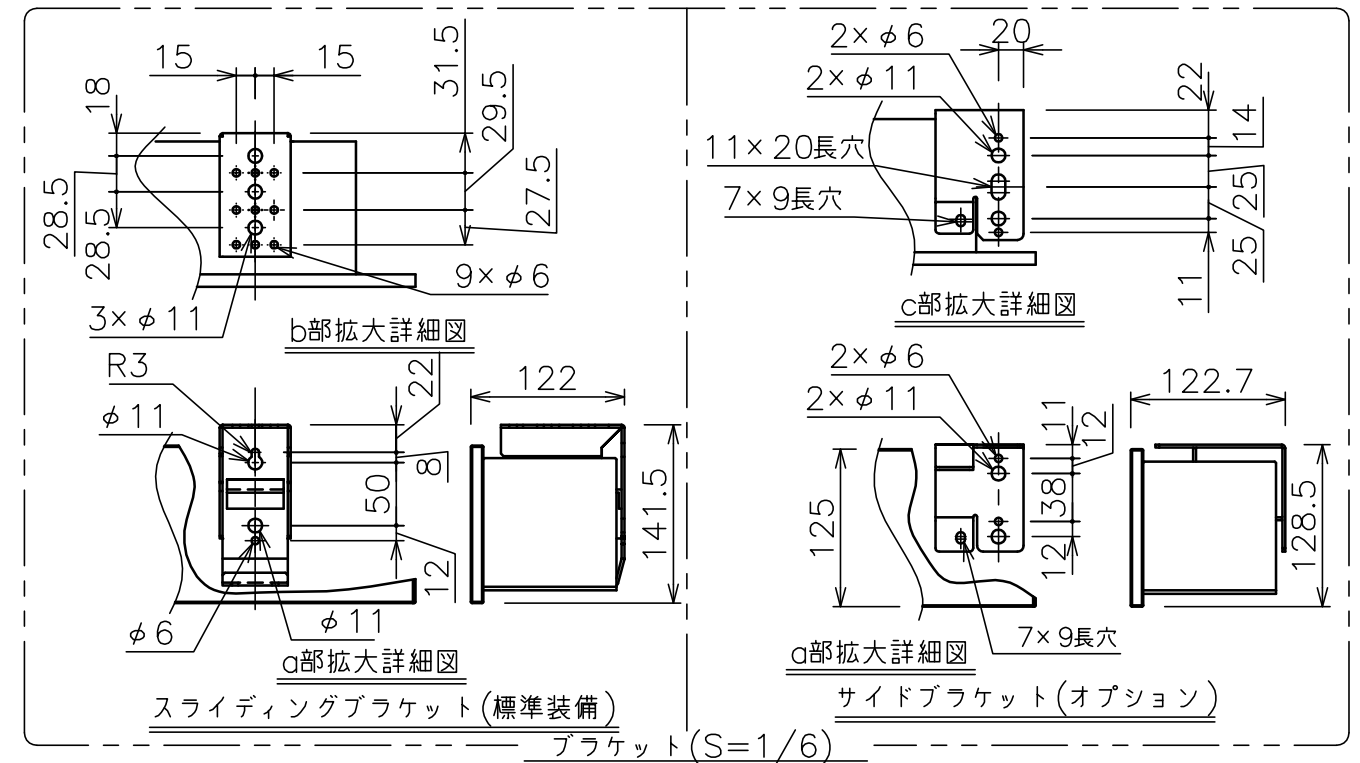

端子台タイプをご選択の場合、電源コンセントは付属されていません。

・外形寸法は、小数点以下を切上げております。

※端子台タイプをご選択の場合、中継ボックスは付属されていません。

注記

1. スイッチボックス、一次・二次電気配線、配管工事、及び配線材料は別途となります。
2. 赤外線リモコンセットをお使いの場合、インバーター照明下では受信感度が低下し、到達距離が短くなる場合があります。
3. ※寸法はサイドブラケット(オプション)の場合の寸法となります。
4. []寸法はPP201の場合の寸法となります。

スクリーン生地	ホワイト(WG103) 防炎品 ピュア・マット(WF202) ビーズ(BS101) 防炎品 ウルトラビーズプレミアムグレー(BU202) 防炎品 パール(PP201) 防炎品
スクリーンケース	シンメトリーケース
フロントパネル	色: 黒/白 脱着可能
機 構	テンションアジャスト
質 量	13.6kg
選 択 部 品	回路ボックス/操作スイッチ(リモコン)
オプション	サイドブラケット(S-M2)/赤外線リモコン(S-R1) 壁埋込スイッチ(S-R2)/-連用壁埋込スイッチ(S-R3)
備 考	RoHS対応品

定格電圧	AC100V 50/60Hz
定格電流	0.96A
昇降速度	66/79 (mm/sec)