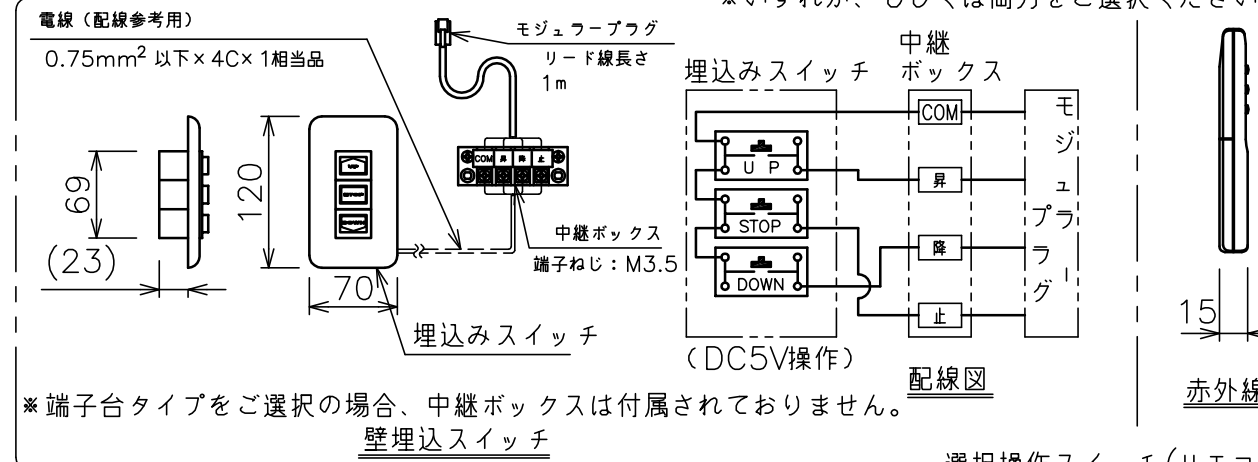

端子台タイプをご選択の場合、電源コンセントは付属されていません。

・外形寸法は、小数点以下を切上げております。

※端子台タイプをご選択の場合、中継ボックスは付属されていません。

注記

1. スイッチボックス、一次・二次電気配線、配管工事、及び配線材料は別途となります。
2. 赤外線リモコンセットをお使いの場合、インバーター照明下では受信感度が低下し、到達距離が短くなる場合があります。
3. ※寸法はサイドブラケット(オプション)の場合の寸法となります。
4. []寸法はPP201の場合の寸法となります。

スクリーン生地	ホワイト(WG103) 防炎品 ピュア・マット(WF202) ビーズ(BS101) 防炎品 ウルトラビーズプレミアムグレー(BU202) 防炎品 パール(PP201) 防炎品
スクリーンケース	シンメトリーケース
フロントパネル	色: 黒/白 脱着可能
機 構	テンションアジャスト
質 量	13.6kg
選 択 部 品	回路ボックス/操作スイッチ(リモコン)
オプション	サイドブラケット(S-M2)/赤外線リモコン(S-R1) 壁埋込スイッチ(S-R2)/-連用壁埋込スイッチ(S-R3)
備 考	RoHS対応品

定格電圧	AC100V 50/60Hz
定格電流	0.96A
昇降速度	66/79 (mm/sec)