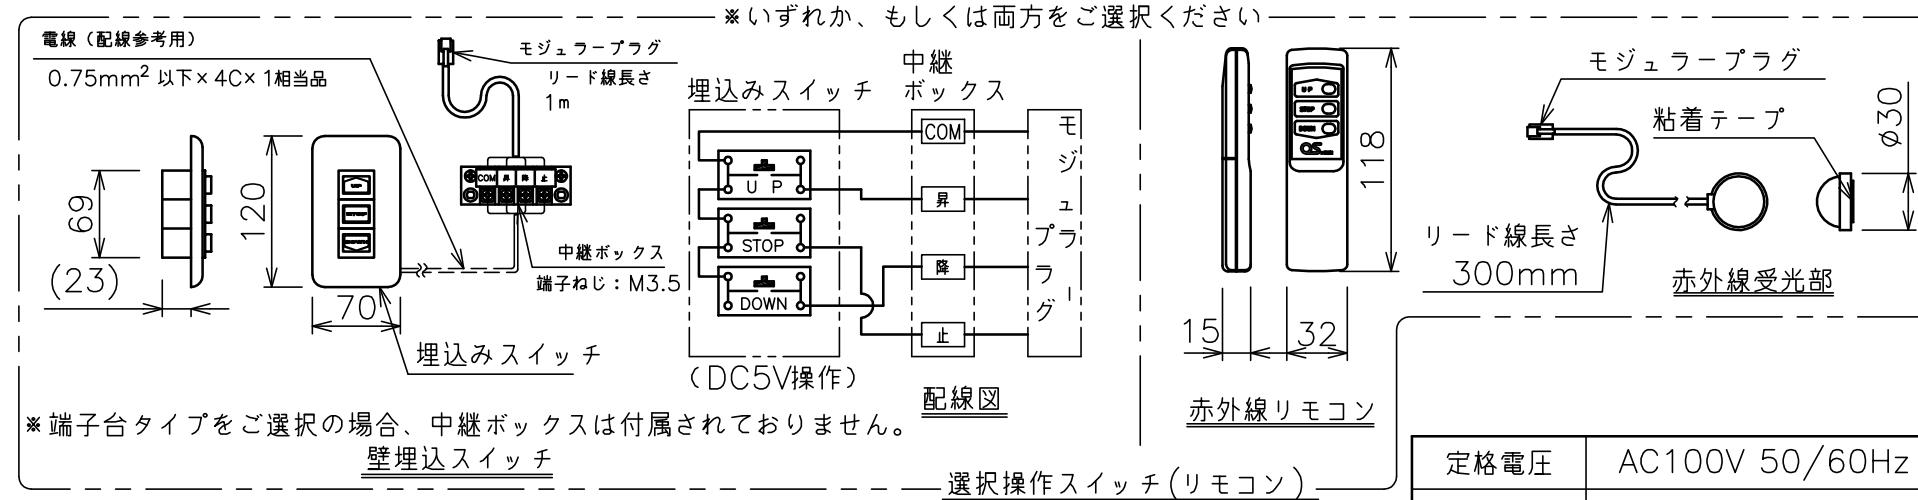

・外形寸法は、小数点以下を切上げております。

注記

1. スイッチボックス、一次・二次電気配線、配管工事、及び配線材料は別途となります。
2. 赤外線リモコンセットをお使いの場合、インバーター照明下では受信感度が低下し、到達距離が短くなることがあります。
3. *寸法はサイドブラケット(オプション)の場合の寸法となります。

スクリーン生地	ホワイト(WG103) 防炎品 ピュア・マット(WF202) ビーズ(BS101) 防炎品 ウルトラビーズプレミアムグレー(BU202) 防炎品
スクリーンケース	シンメトリーケース
フロントパネル	色: 黒/白 脱着可能
機構	テンションアジャスト
質量	14.7kg
選択部品	回路ボックス/操作スイッチ(リモコン)
オプション	サイドブラケット(S-M2)/赤外線リモコン(S-R1) 壁埋込スイッチ(S-R2)/-連用壁埋込スイッチ(S-R3)
備考	RoHS対応品