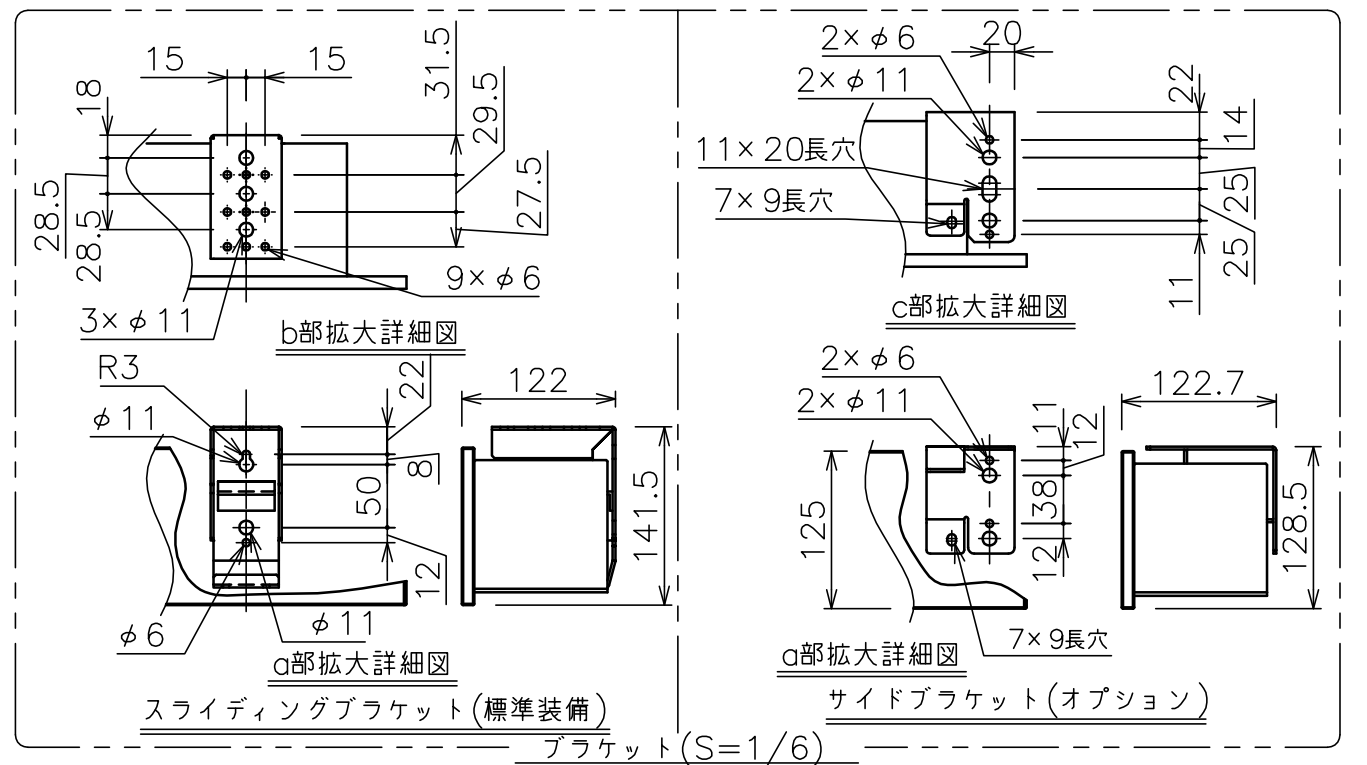

端子台タイプをご選択の場合、電源コンセントは付属されていません。

・外形寸法は、小数点以下を切上げております。

選択回路ボックス(左側側面詳細図(S=1/6))

赤外線リモコン

定格電圧	AC100V 50/60Hz
定格電流	0.96A
昇降速度	66/79 (mm/sec)

スクリーン生地	ホワイト(WG103) 防炎品
	ピュア・マット(WF202)
	ビーズ(BS101) 防炎品
	ウルトラビーズプレミアムグレー(BU202) 防炎品
スクリーンケース	シンメトリーケース
フロントパネル	色:黒/白 脱着可能
機 構	テンションアジャスト
質 量	15.7kg
選 択 部 品	回路ボックス/操作スイッチ(リモコン)
オプシ ョ ン	サイドブラケット(S-M2)/赤外線リモコン(S-R1) 壁埋込スイッチ(S-R2)/一連用壁埋込スイッチ(S-R3)
備 考	RoHS対応品

注 記

1. スイッチボックス、一次・二次電気配線、配管工事、及び配線材料は別途となります。
2. 赤外線リモコンセットをお使いの場合、インバーター照明下では受信感度が低下し、到達距離が短くなる場合があります。
3. \*寸法はサイドブラケット(オプション)の場合の寸法となります。