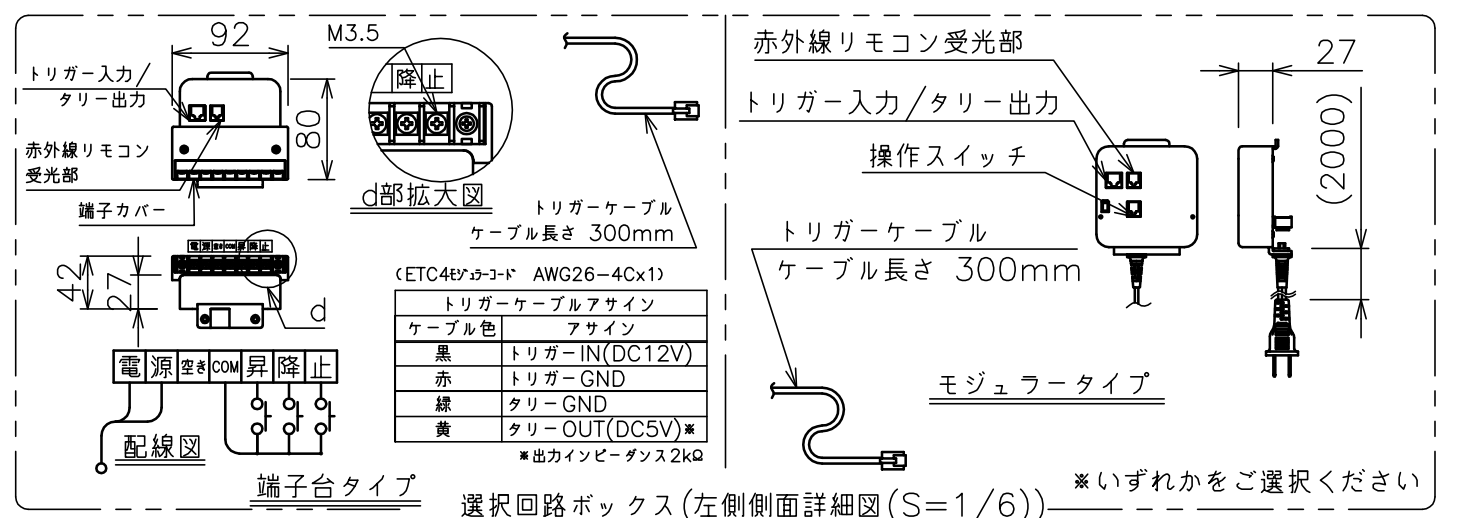

端子台タイプをご選択の場合、電源コンセントは付属されていません。

・外形寸法は、小数点以下を切上げております。

選択回路ボックス(左側側面詳細図(S=1/6))

赤外線リモコン

定格電圧	AC100V 50/60Hz
定格電流	0.96A
昇降速度	66/79 (mm/sec)

スクリーン生地	ホワイト(WG103) 防炎品
	ピュア・マット(WF202)
	ビーズ(BS101) 防炎品
	ウルトラビーズプレミアムグレー(BU202) 防炎品
スクリーンケース	シンメトリーケース
フロントパネル	色:黒/白 脱着可能
機 構	テンションアジャスト
質 量	15.7kg
選 択 部 品	回路ボックス/操作スイッチ(リモコン)
オプシ ョ ン	サイドブラケット(S-M2)/赤外線リモコン(S-R1) 壁埋込スイッチ(S-R2)/一連用壁埋込スイッチ(S-R3)
備 考	RoHS対応品

注 記

1. スイッチボックス、一次・二次電気配線、配管工事、及び配線材料は別途となります。
2. 赤外線リモコンセットをお使いの場合、インバーター照明下では受信感度が低下し、到達距離が短くなる場合があります。
3. \*寸法はサイドブラケット(オプション)の場合の寸法となります。