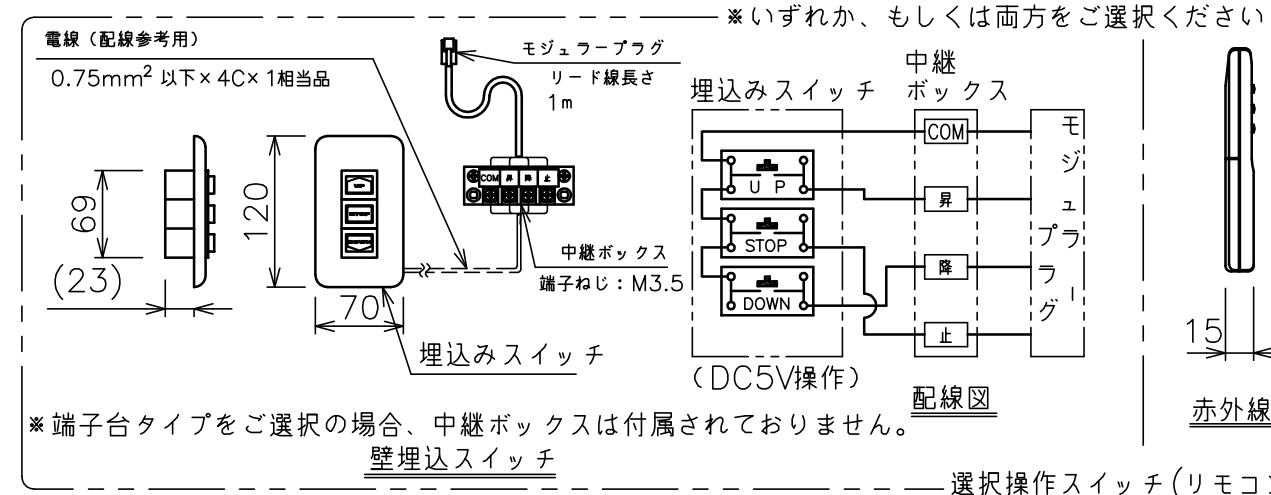

端子台タイプをご選択の場合、電源コンセントは付属されていません。

・外形寸法は、小数点以下を切上げております。

選択回路ボックス(左側側面詳細図(S=1/6))

赤外線リモコン

定格電圧	AC100V 50/60Hz
定格電流	0.96A
昇降速度	66/79 (mm/sec)

スクリーン生地	ホワイト(WG103) 防炎品
	ピュア・マット(WF202)
	ビーズ(BS101) 防炎品
	ウルトラビーズプレミアムグレー(BU202) 防炎品
スクリーンケース	シンメトリーケース
フロントパネル	色:黒/白 脱着可能
機 構	テンションアジャスト
質 量	15.7kg
選 択 部 品	回路ボックス/操作スイッチ(リモコン)
オプシ ョ ン	サイドブラケット(S-M2)/赤外線リモコン(S-R1) 壁埋込スイッチ(S-R2)/一連用壁埋込スイッチ(S-R3)
備 考	RoHS対応品

注 記

1. スイッチボックス、一次・二次電気配線、配管工事、及び配線材料は別途となります。
2. 赤外線リモコンセットをお使いの場合、インバーター照明下では受信感度が低下し、到達距離が短くなる場合があります。
3. \*寸法はサイドブラケット(オプション)の場合の寸法となります。