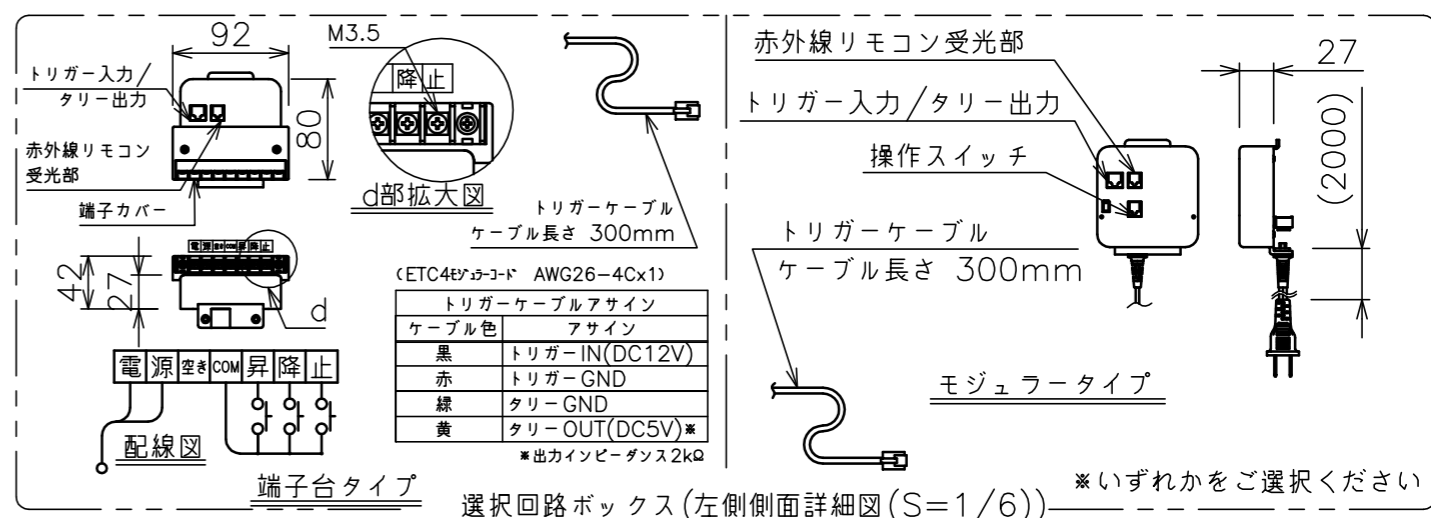

端子台タイプをご選択の場合、電源コンセントは付属されていません。

・外形寸法は、小数点以下を切上げております。

※端子台タイプをご選択の場合、中継ボックスは付属されていません。

注記

1. スイッチボックス、一次・二次電気配線、配管工事、及び配線材料は別途となります。
2. 赤外線リモコンセットをお使いの場合、インバーター照明下では受信感度が低下し、到達距離が短くなる場合があります。
3. ※寸法はサイドブラケット(オプション)の場合の寸法となります。

定格電圧	AC100V 50/60Hz
定格電流	0.96A
昇降速度	66/79 (mm/sec)

スクリーン生地	ホワイト(WG103) 防炎品 ピュア・マット(WF202) ビーズ(BS101) 防炎品 ウルトラビーズプレミアムグレー(BU202) 防炎品
スクリーンケース	シンメトリーケース
フロントパネル	色: 黒/白 脱着可能
機 構	テンションアジャスト
質 量	13.8kg
選 択 部 品	回路ボックス/操作スイッチ(リモコン)
オプシオン	サイドブラケット(S-M2)/赤外線リモコン(S-R1) 壁埋込スイッチ(S-R2)/-連用壁埋込スイッチ(S-R3)
備 考	RoHS対応品