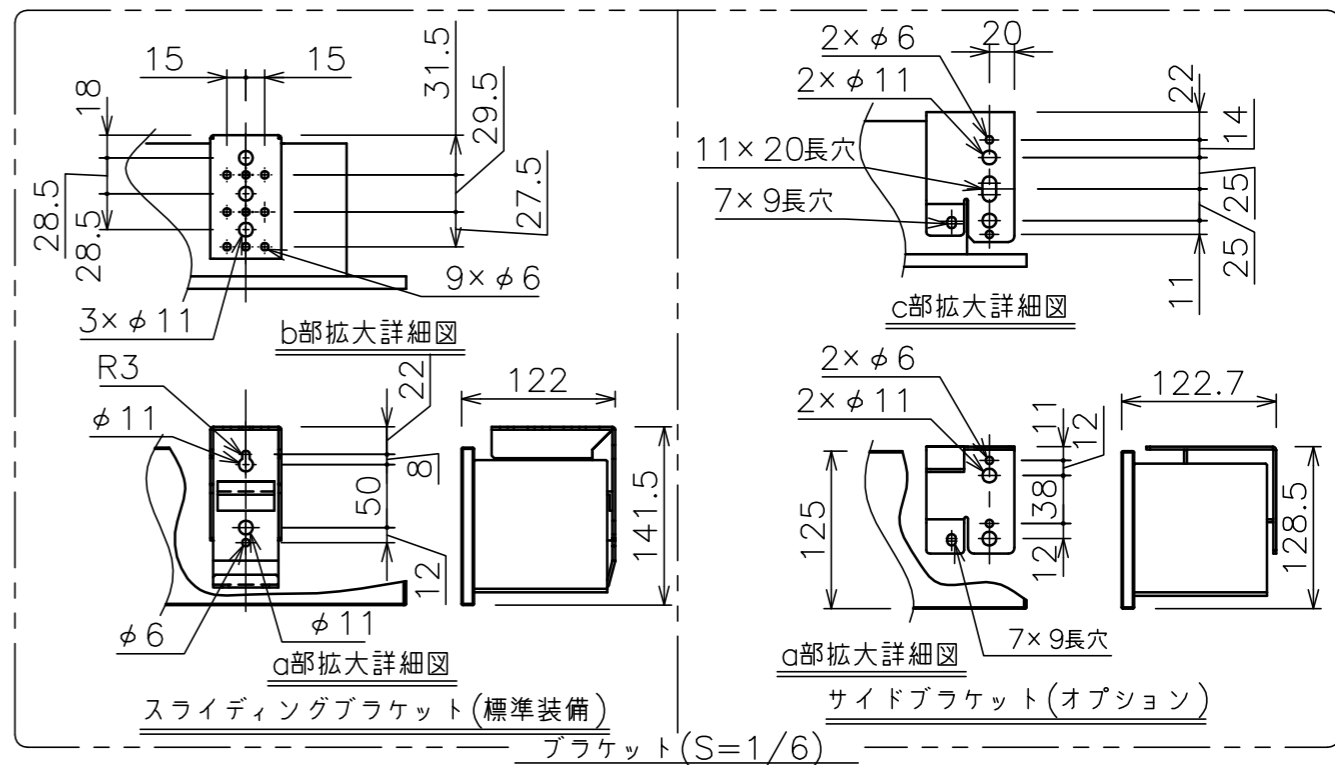

端子台タイプをご選択の場合、電源コンセントは付属されていません。

・外形寸法は、小数点以下を切上げております。

※端子台タイプをご選択の場合、中継ボックスは付属されていません。

注記

1. スイッチボックス、一次・二次電気配線、配管工事、及び配線材料は別途となります。
2. 赤外線リモコンセットをお使いの場合、インバーター照明下では受信感度が低下し、到達距離が短くなる場合があります。
3. ※寸法はサイドブラケット(オプション)の場合の寸法となります。

定格電圧	AC100V 50/60Hz
定格電流	0.96A
昇降速度	66/79 (mm/sec)

スクリーン生地	ホワイト(WG103) 防炎品 ピュア・マット(WF202) ビーズ(BS101) 防炎品 ウルトラビーズプレミアムグレー(BU202) 防炎品
スクリーンケース	シンメトリーケース
フロントパネル	色: 黒/白 脱着可能
機 構	テンションアジャスト
質 量	13.8kg
選 択 部 品	回路ボックス/操作スイッチ(リモコン)
オプシオン	サイドブラケット(S-M2)/赤外線リモコン(S-R1) 壁埋込スイッチ(S-R2)/-連用壁埋込スイッチ(S-R3)
備 考	RoHS対応品