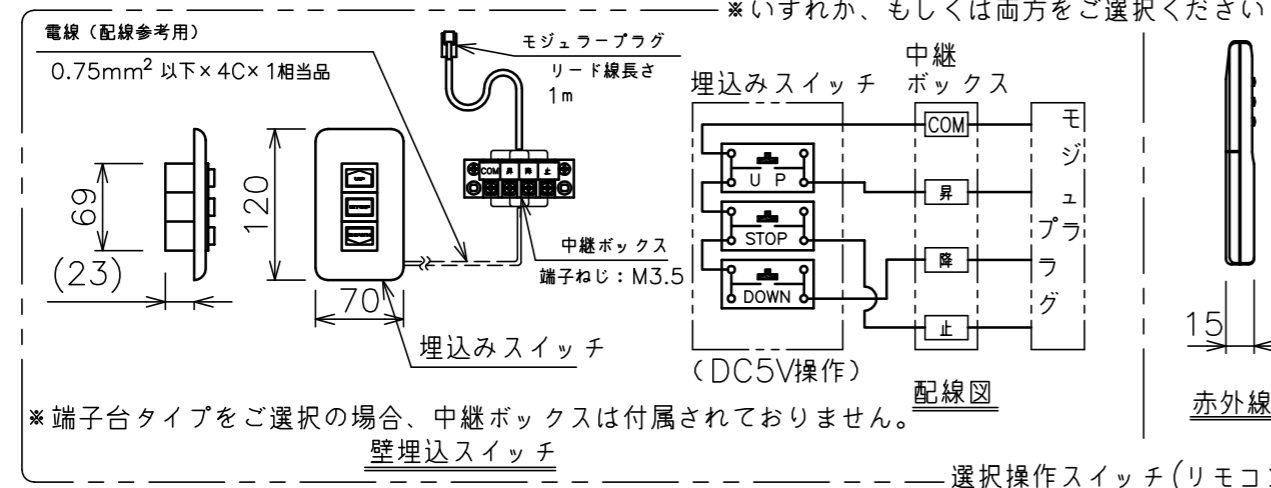

端子台タイプをご選択の場合、電源コンセントは付属されていません。

・外形寸法は、小数点以下を切上げております。

※端子台タイプをご選択の場合、中継ボックスは付属されていません。

注記

1. スイッチボックス、一次・二次電気配線、配管工事、及び配線材料は別途となります。
2. 赤外線リモコンセットをお使いの場合、インバーター照明下では受信感度が低下し、到達距離が短くなる場合があります。
3. ※寸法はサイドブラケット(オプション)の場合の寸法となります。

定格電圧	AC100V 50/60Hz
定格電流	0.96A
昇降速度	66/79 (mm/sec)

スクリーン生地	ホワイト(WG103) 防炎品 ピュア・マット(WF202) ビーズ(BS101) 防炎品 ウルトラビーズプレミアムグレー(BU202) 防炎品
スクリーンケース	シンメトリーケース
フロントパネル	色: 黒/白 脱着可能
機 構	テンションアジャスト
質 量	13.8kg
選 択 部 品	回路ボックス/操作スイッチ(リモコン)
オプシオン	サイドブラケット(S-M2)/赤外線リモコン(S-R1) 壁埋込スイッチ(S-R2)/-連用壁埋込スイッチ(S-R3)
備 考	RoHS対応品