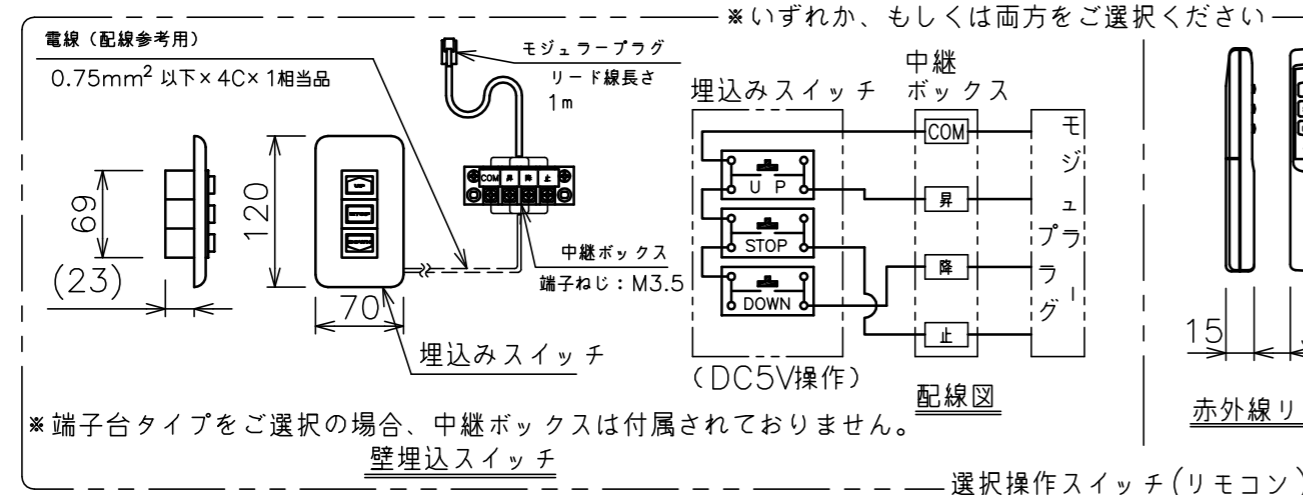

端子台タイプをご選択の場合、電源コンセントは付属されていません。

・外形寸法は、小数点以下を切上げております。

※端子台タイプをご選択の場合、中継ボックスは付属されていません。

注記

1. スイッチボックス、一次・二次電気配線、配管工事、及び配線材料は別途となります。
2. 赤外線リモコンセットをお使いの場合、インバーター照明下では受信感度が低下し、到達距離が短くなる場合があります。
3. ※寸法はサイドブラケット(オプション)の場合の寸法となります。

スクリーン生地	ホワイト(WG103) 防炎品 ピュア・マット(WF202) ビーズ(BS101) 防炎品 ウルトラビーズプレミアムグレー(BU202) 防炎品
スクリーンケース	シンメトリーケース
フロントパネル	色:黒/白 脱着可能
機 構	テンションアジャスト
質 量	14.7kg
選 択 部 品	回路ボックス/操作スイッチ(リモコン)
オプション	サイドブラケット(S-M2)/赤外線リモコン(S-R1) 壁埋込スイッチ(S-R2)/-連用壁埋込スイッチ(S-R3)
備 考	RoHS対応品

定格電圧	AC100V 50/60Hz
定格電流	0.96A
昇降速度	66/79 (mm/sec)