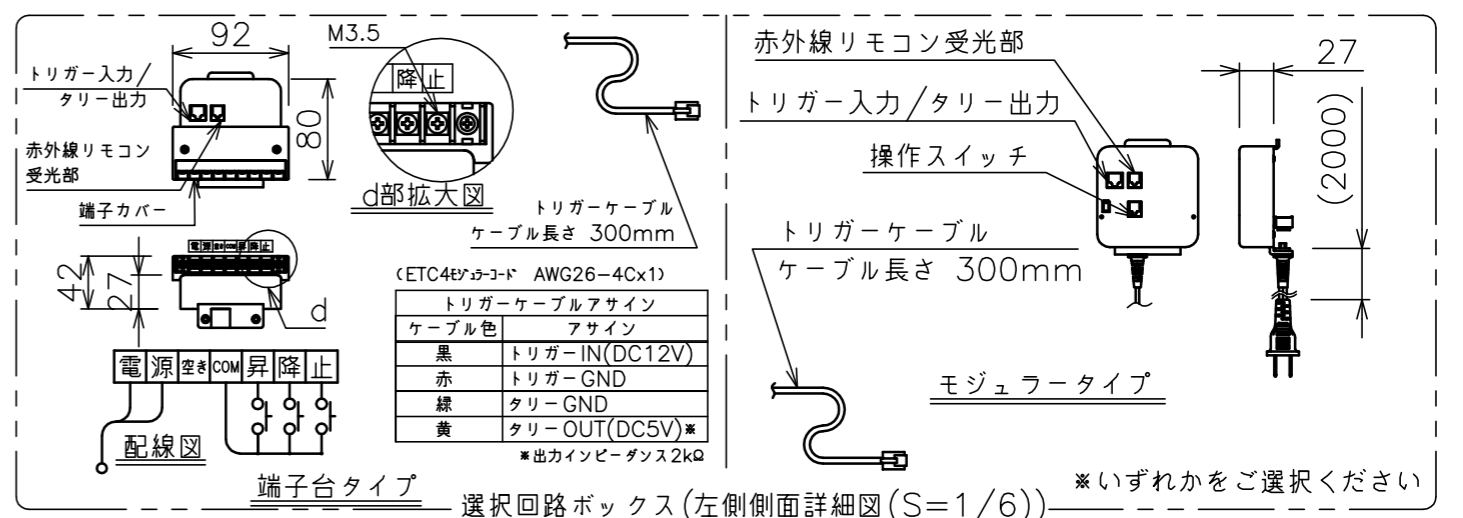

端子台タイプをご選択の場合、電源コンセントは付属されていません。

・外形寸法は、小数点以下を切上げております。

※端子台タイプをご選択の場合、中継ボックスは付属されていません。

注記

1. スイッチボックス、一次・二次電気配線、配管工事、及び配線材料は別途となります。
2. 赤外線リモコンセットをお使いの場合、インバーター照明下では受信感度が低下し、到達距離が短くなる場合があります。
3. ※寸法はサイドブラケット(オプション)の場合の寸法となります。

スクリーン生地	ホワイト(WG103) 防炎品 ピュア・マット(WF202) ビーズ(BS101) 防炎品 ウルトラビーズプレミアムグレー(BU202) 防炎品
スクリーンケース	シンメトリーケース
フロントパネル	色:黒/白 脱着可能
機 構	テンションアジャスト
質 量	14.7kg
選 択 部 品	回路ボックス/操作スイッチ(リモコン)
オプション	サイドブラケット(S-M2)/赤外線リモコン(S-R1) 壁埋込スイッチ(S-R2)/-連用壁埋込スイッチ(S-R3)
備 考	RoHS対応品

定格電圧	AC100V 50/60Hz
定格電流	0.96A
昇降速度	66/79 (mm/sec)