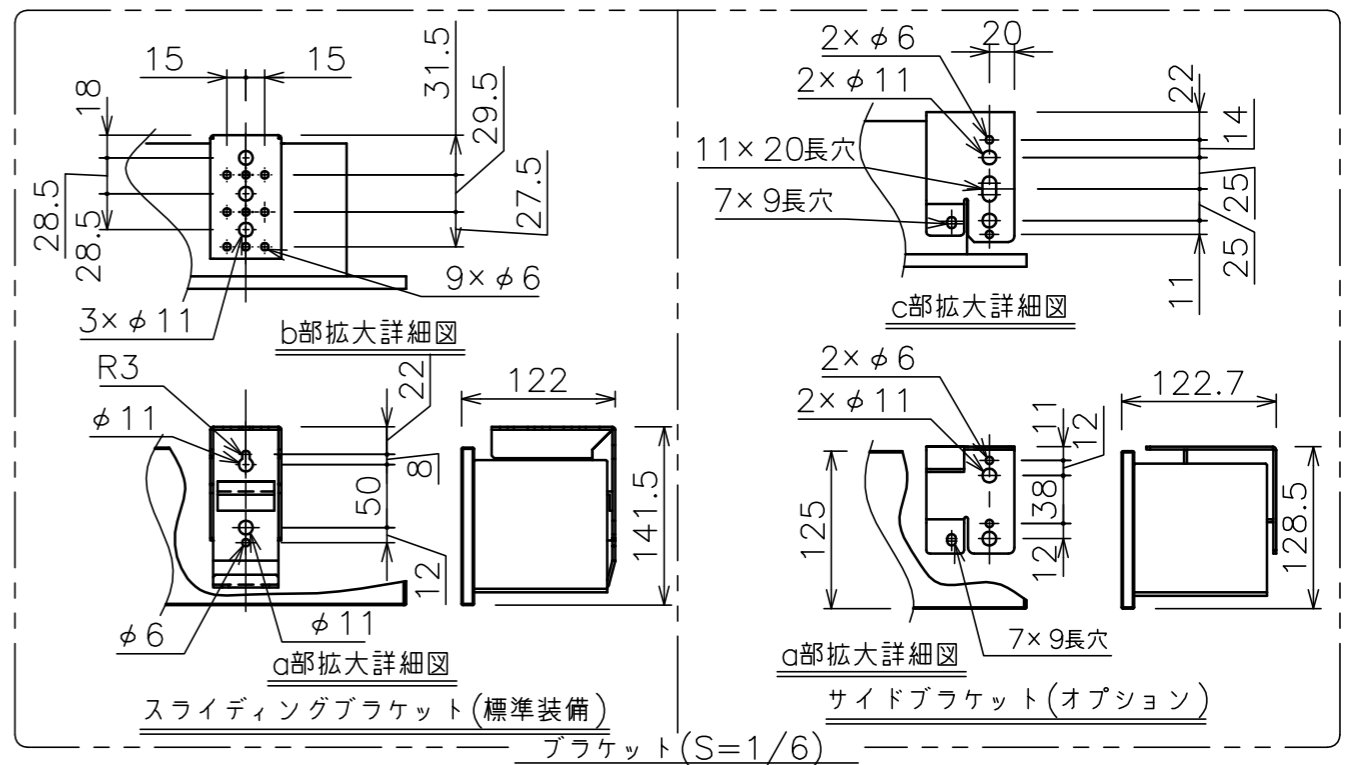

端子台タイプをご選択の場合、電源コンセントは付属されていません。

・外形寸法は、小数点以下を切上げております。

※端子台タイプをご選択の場合、中継ボックスは付属されていません。

注記

1. スイッチボックス、一次・二次電気配線、配管工事、及び配線材料は別途となります。
2. 赤外線リモコンセットをお使いの場合、インバーター照明下では受信感度が低下し、到達距離が短くなる場合があります。
3. ※寸法はサイドブラケット(オプション)の場合の寸法となります。

スクリーン生地	ホワイト(WG103) 防炎品 ピュア・マット(WF202) ビーズ(BS101) 防炎品 ウルトラビーズプレミアムグレー(BU202) 防炎品
スクリーンケース	シンメトリーケース
フロントパネル	色:黒/白 脱着可能
機 構	テンションアジャスト
質 量	14.7kg
選 択 部 品	回路ボックス/操作スイッチ(リモコン)
オプション	サイドブラケット(S-M2)/赤外線リモコン(S-R1) 壁埋込スイッチ(S-R2)/-連用壁埋込スイッチ(S-R3)
備 考	RoHS対応品