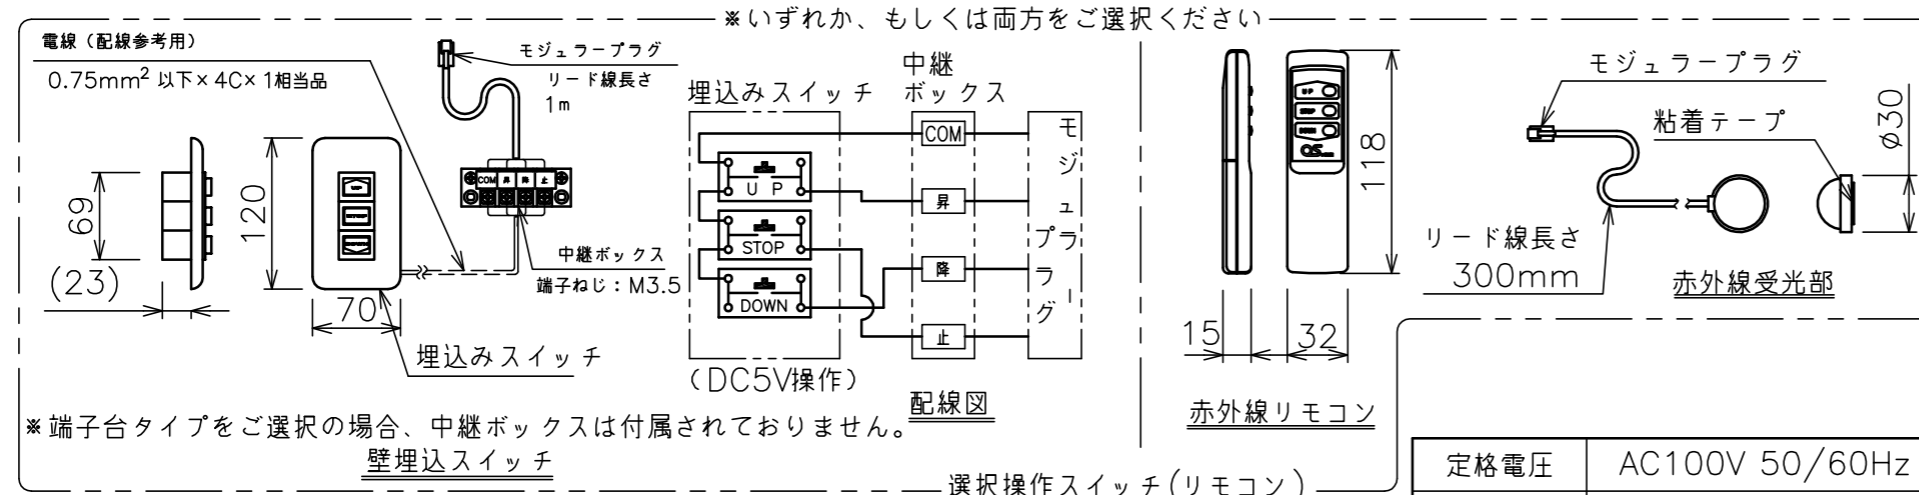

端子台タイプをご選択の場合、電源コンセントは付属されていません。

・外形寸法は、小数点以下を切上げております。

注記

1. スイッチボックス、一次・二次電気配線、配管工事、及び配線材料は別途となります。
2. 赤外線リモコンセットをお使いの場合、インバーター照明下では受信感度が低下し、到達距離が短くなる場合があります。
3. \*寸法はサイドブラケット(オプション)の場合の寸法となります。

スクリーン生地	ホワイト(WG103) 防炎品 ピュア・マット(WF202) ビーズ(BS101) 防炎品 ウルトラビーズプレミアムグレー(BU202) 防炎品
スクリーンケース	シンメトリーケース
フロントパネル	色: 黒/白 脱着可能
機構	テンションアジャスト
質量	16.7kg
選択部品	回路ボックス/操作スイッチ(リモコン)
オプション	サイドブラケット(S-M2)/赤外線リモコン(S-R1) 壁埋込スイッチ(S-R2)/-連用壁埋込スイッチ(S-R3)
備考	RoHS対応品