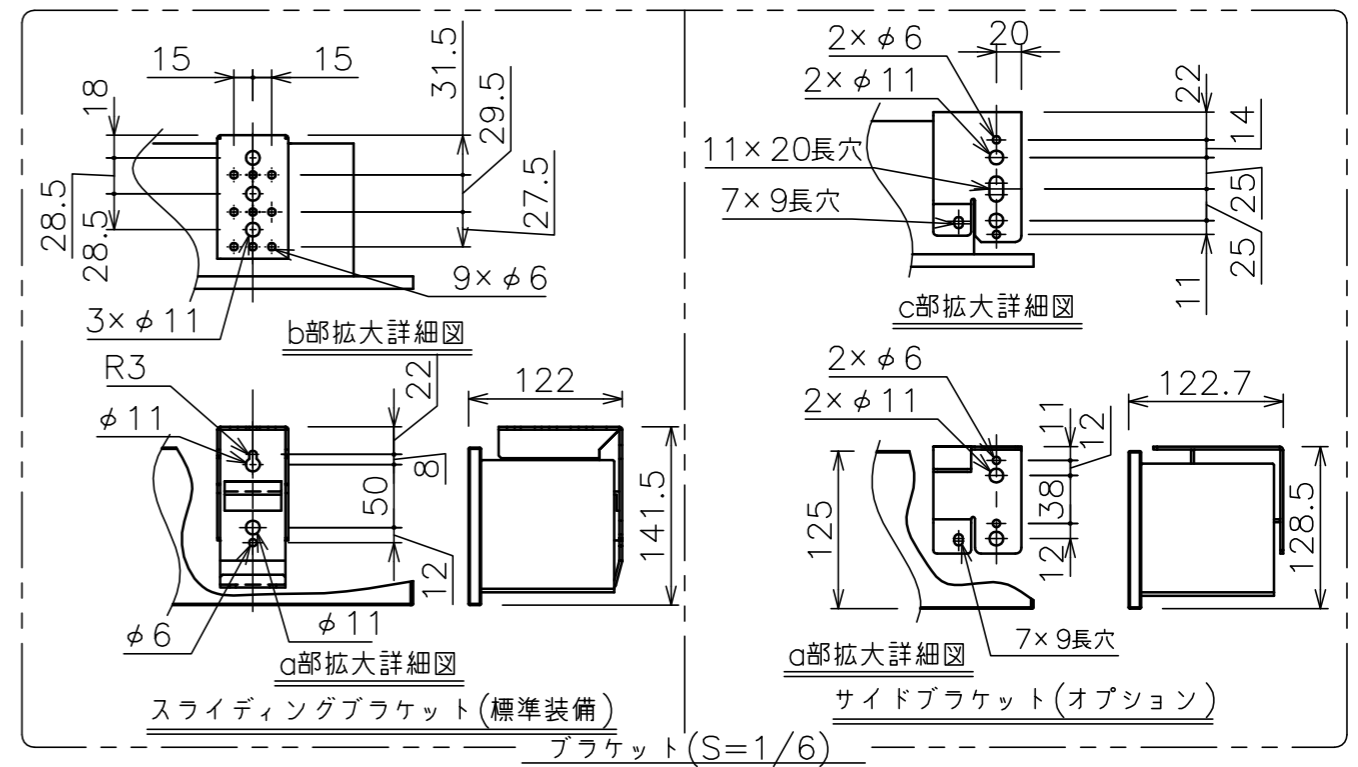

端子台タイプをご選択の場合、電源コンセントは付属されていません。

・外形寸法は、小数点以下を切上げております。

注記

1. スイッチボックス、一次・二次電気配線、配管工事、及び配線材料は別途となります。
2. 赤外線リモコンセットをお使いの場合、インバーター照明下では受信感度が低下し、到達距離が短くなる場合があります。
3. \*寸法はサイドブラケット(オプション)の場合の寸法となります。

スクリーン生地	ホワイト(WG103) 防炎品 ピュア・マット(WF202) ビーズ(BS101) 防炎品 ウルトラビーズプレミアムグレー(BU202) 防炎品
スクリーンケース	シンメトリーケース
フロントパネル	色: 黒/白 脱着可能
機構	テンションアジャスト
質量	16.7kg
選択部品	回路ボックス/操作スイッチ(リモコン)
オプション	サイドブラケット(S-M2)/赤外線リモコン(S-R1) 壁埋込スイッチ(S-R2)/-連用壁埋込スイッチ(S-R3)
備考	RoHS対応品