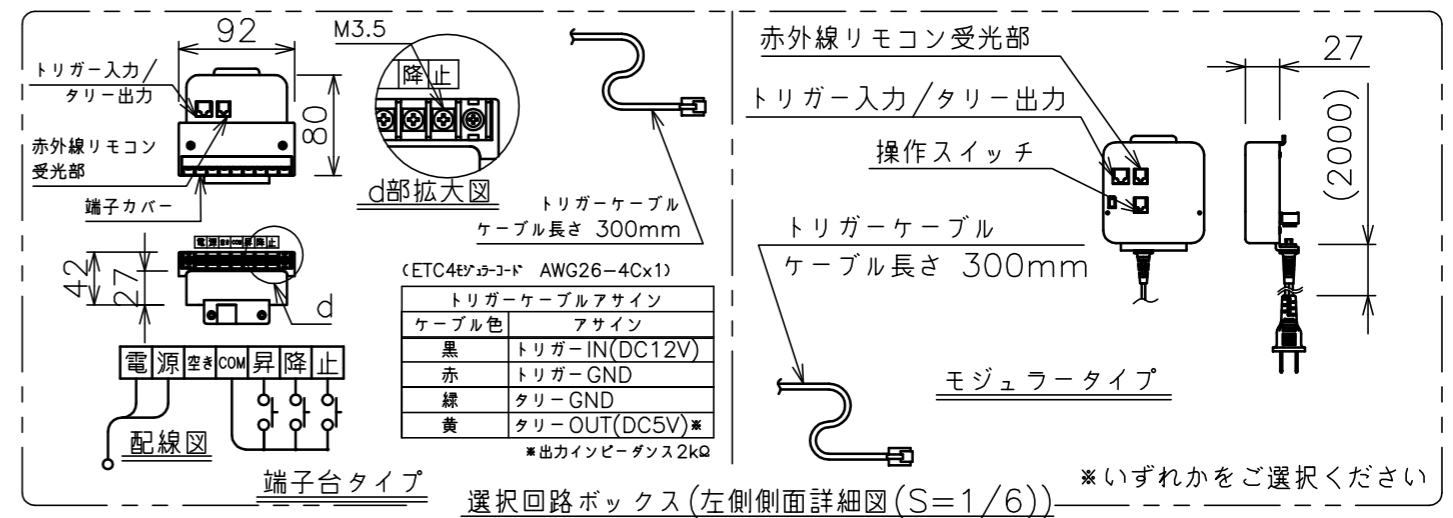

端子台タイプをご選択の場合、電源コンセントは付属されていません。

・外形寸法は、小数点以下を切上げております。

注記

1. スイッチボックス、一次・二次電気配線、配管工事、及び配線材料は別途となります。
2. 赤外線リモコンセットをお使いの場合、インバーター照明下では受信感度が低下し、到達距離が短くなる場合があります。
3. \*寸法はサイドブラケット(オプション)の場合の寸法となります。

スクリーン生地	ホワイト(WG103) 防炎品 ピュア・マット(WF202) ビーズ(BS101) 防炎品 ウルトラビーズプレミアムグレー(BU202) 防炎品
スクリーンケース	シンメトリーケース
フロントパネル	色: 黒/白 脱着可能
機構	テンションアジャスト
質量	16.7kg
選択部品	回路ボックス/操作スイッチ(リモコン)
オプション	サイドブラケット(S-M2)/赤外線リモコン(S-R1) 壁埋込スイッチ(S-R2)/-連用壁埋込スイッチ(S-R3)
備考	RoHS対応品