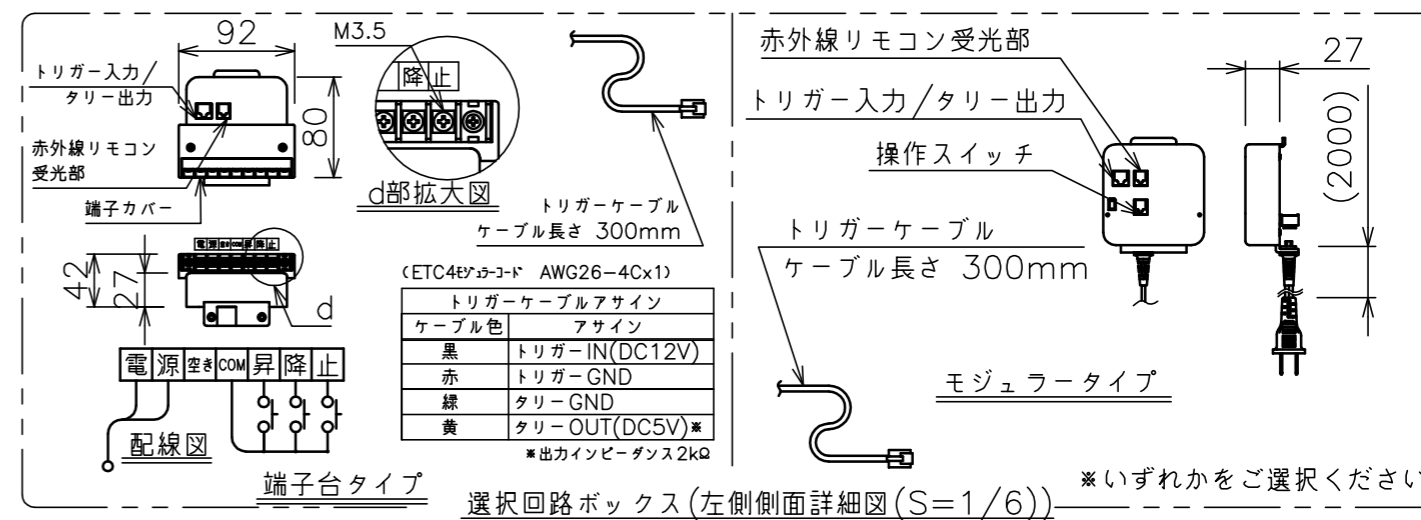

端子台タイプをご選択の場合、電源コンセントは付属されていません。

・外形寸法は、小数点以下を切上げております。

※端子台タイプをご選択の場合、中継ボックスは付属されていません。

注記

1. スイッチボックス、一次・二次電気配線、配管工事、及び配線材料は別途となります。
2. 赤外線リモコンセットをお使いの場合、インバーター照明下では受信感度が低下し、到達距離が短くなる場合があります。
3. ※寸法はサイドブラケット(オプション)の場合の寸法となります。

スクリーン生地	ホワイト(WG103) 防炎品 ピュア・マット(WF202) ビーズ(BS101) 防炎品 ウルトラビーズプレミアムグレー(BU202) 防炎品
スクリーンケース	シンメトリーケース
フロントパネル	色: 黒/白 脱着可能
機構	テンションアジャスト
質量	14.7kg
選択部品	回路ボックス/操作スイッチ(リモコン)
オプション	サイドブラケット(S-M2)/赤外線リモコン(S-R1) 壁埋込スイッチ(S-R2)/一連用壁埋込スイッチ(S-R3)
備考	RoHS対応品