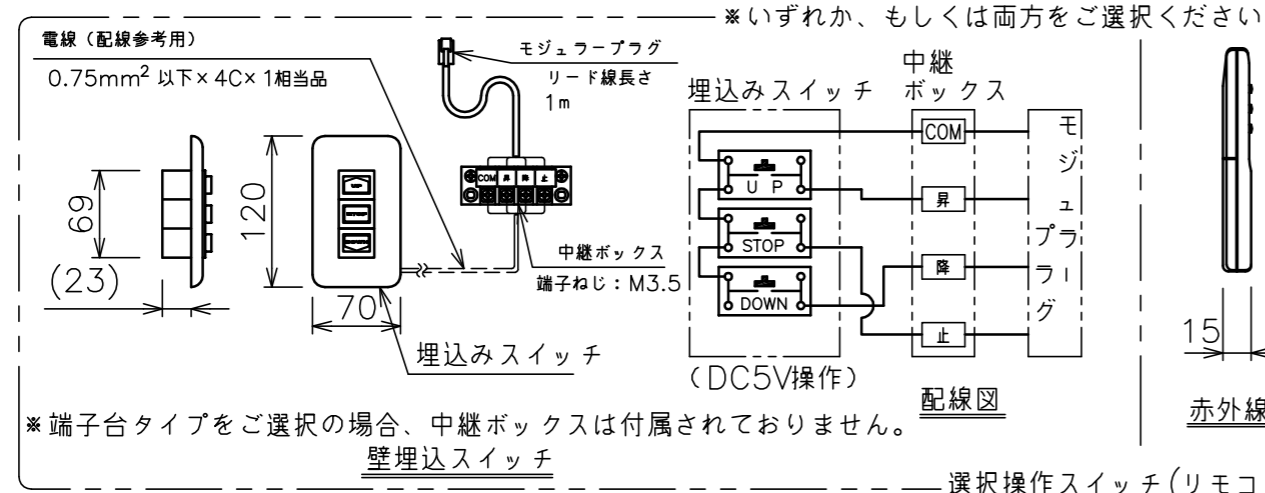

端子台タイプをご選択の場合、電源コンセントは付属されていません。

・外形寸法は、小数点以下を切上げております。

※端子台タイプをご選択の場合、中継ボックスは付属されていません。

注記

1. スイッチボックス、一次・二次電気配線、配管工事、及び配線材料は別途となります。
2. 赤外線リモコンセットをお使いの場合、インバーター照明下では受信感度が低下し、到達距離が短くなる場合があります。
3. ※寸法はサイドブラケット(オプション)の場合の寸法となります。

スクリーン生地	ホワイト(WG103) 防炎品 ピュア・マット(WF202) ビーズ(BS101) 防炎品 ウルトラビーズプレミアムグレー(BU202) 防炎品
スクリーンケース	シンメトリーケース
フロントパネル	色: 黒/白 脱着可能
機構	テンションアジャスト
質量	14.7kg
選択部品	回路ボックス/操作スイッチ(リモコン)
オプション	サイドブラケット(S-M2)/赤外線リモコン(S-R1) 壁埋込スイッチ(S-R2)/一連用壁埋込スイッチ(S-R3)
備考	RoHS対応品