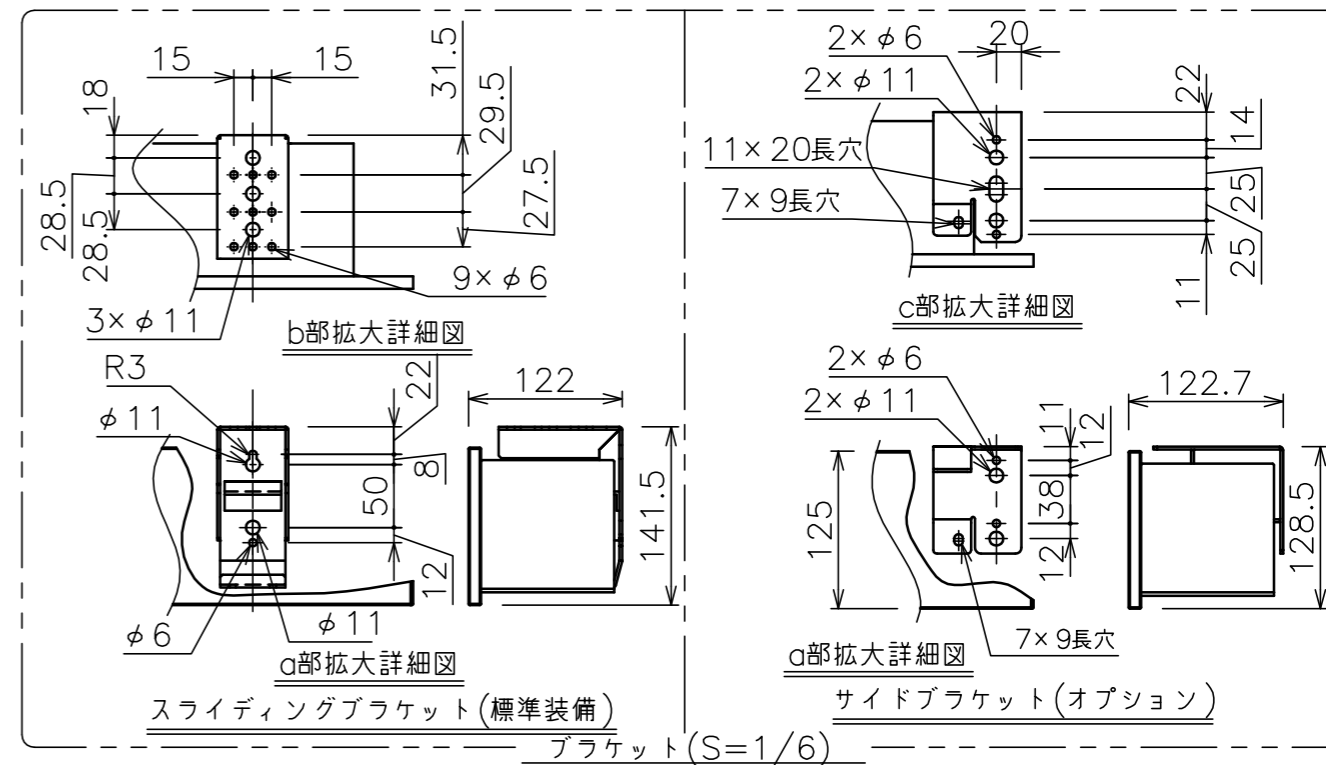

端子台タイプをご選択の場合、電源コンセントは付属されていません。

・外形寸法は、小数点以下を切上げております。

※端子台タイプをご選択の場合、中継ボックスは付属されていません。

注記

1. スイッチボックス、一次・二次電気配線、配管工事、及び配線材料は別途となります。
2. 赤外線リモコンセットをお使いの場合、インバーター照明下では受信感度が低下し、到達距離が短くなる場合があります。
3. ※寸法はサイドブラケット(オプション)の場合の寸法となります。

スクリーン生地	ホワイト(WG103) 防炎品 ピュア・マット(WF202) ビーズ(BS101) 防炎品 ウルトラビーズプレミアムグレー(BU202) 防炎品
スクリーンケース	シンメトリーケース
フロントパネル	色: 黒/白 脱着可能
機構	テンションアジャスト
質量	14.7kg
選択部品	回路ボックス/操作スイッチ(リモコン)
オプション	サイドブラケット(S-M2)/赤外線リモコン(S-R1) 壁埋込スイッチ(S-R2)/一連用壁埋込スイッチ(S-R3)
備考	RoHS対応品