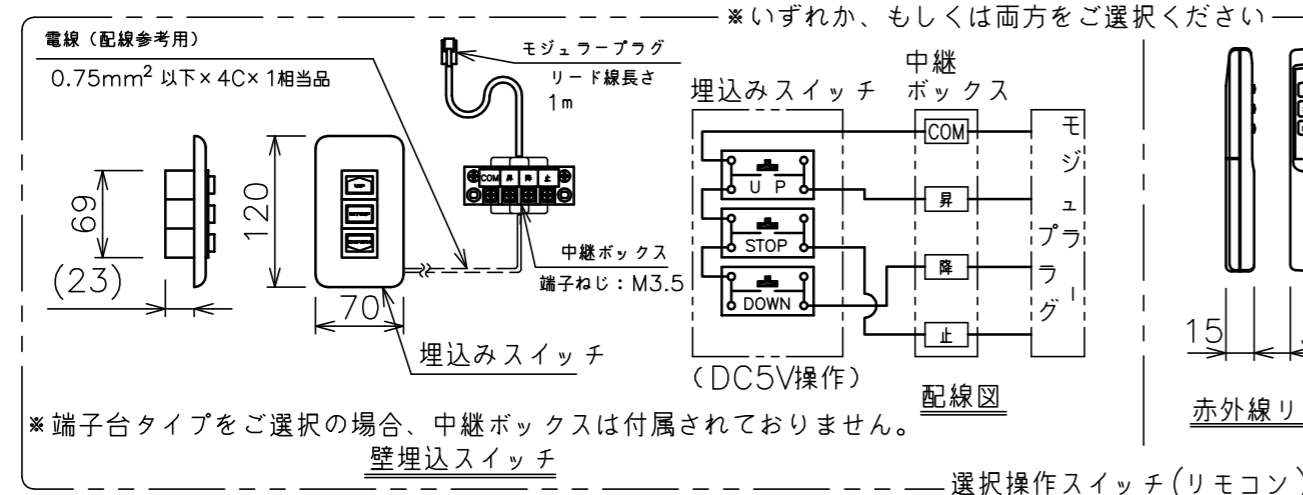

端子台タイプをご選択の場合、電源コンセントは付属されていません。

・外形寸法は、小数点以下を切上げております。

*端子台タイプをご選択の場合、中継ボックスは付属されていません。

注記

1. スイッチボックス、一次・二次電気配線、配管工事、及び配線材料は別途となります。
2. 赤外線リモコンセットをお使いの場合、インバーター照明下では受信感度が低下し、到達距離が短くなる場合があります。
3. *寸法はサイドブラケット (オプション) の場合の寸法となります。

スクリーン生地	ホワイト (WG103) 防炎品 ピュア・マット (WF202) ビーズ (BS101) 防炎品 ウルトラビーズプレミアムグレー (BU202) 防炎品
スクリーンケース	シンメトリーケース
フロントパネル	色：黒/白 脱着可能
機 構	テンションアジャスト
質 量	15.6kg
選 択 部 品	回路ボックス/操作スイッチ (リモコン)
オ プ シ ョ ン	サイドブラケット (S-M2)/赤外線リモコン (S-R1) 壁埋込スイッチ (S-R2)/-連用壁埋込スイッチ (S-R3)
備 考	RoHS対応品