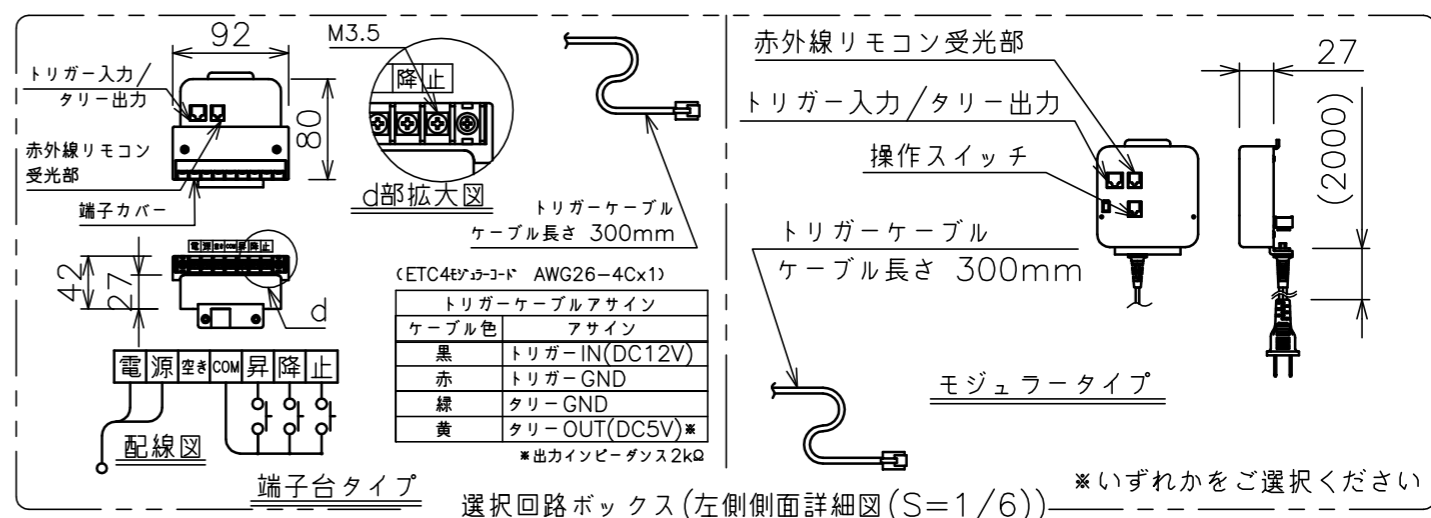

端子台タイプをご選択の場合、電源コンセントは付属されていません。

・外形寸法は、小数点以下を切上げております。

*端子台タイプをご選択の場合、中継ボックスは付属されていません。

注記

1. スイッチボックス、一次・二次電気配線、配管工事、及び配線材料は別途となります。
2. 赤外線リモコンセットをお使いの場合、インバーター照明下では受信感度が低下し、到達距離が短くなる場合があります。
3. *寸法はサイドブラケット (オプション) の場合の寸法となります。

スクリーン生地	ホワイト (WG103) 防炎品 ピュア・マット (WF202) ビーズ (BS101) 防炎品 ウルトラビーズプレミアムグレー (BU202) 防炎品
スクリーンケース	シンメトリーケース
フロントパネル	色：黒/白 脱着可能
機 構	テンションアジャスト
質 量	15.6kg
選 択 部 品	回路ボックス/操作スイッチ (リモコン)
オ プ シ ョ ン	サイドブラケット (S-M2)/赤外線リモコン (S-R1) 壁埋込スイッチ (S-R2)/-連用壁埋込スイッチ (S-R3)
備 考	RoHS対応品