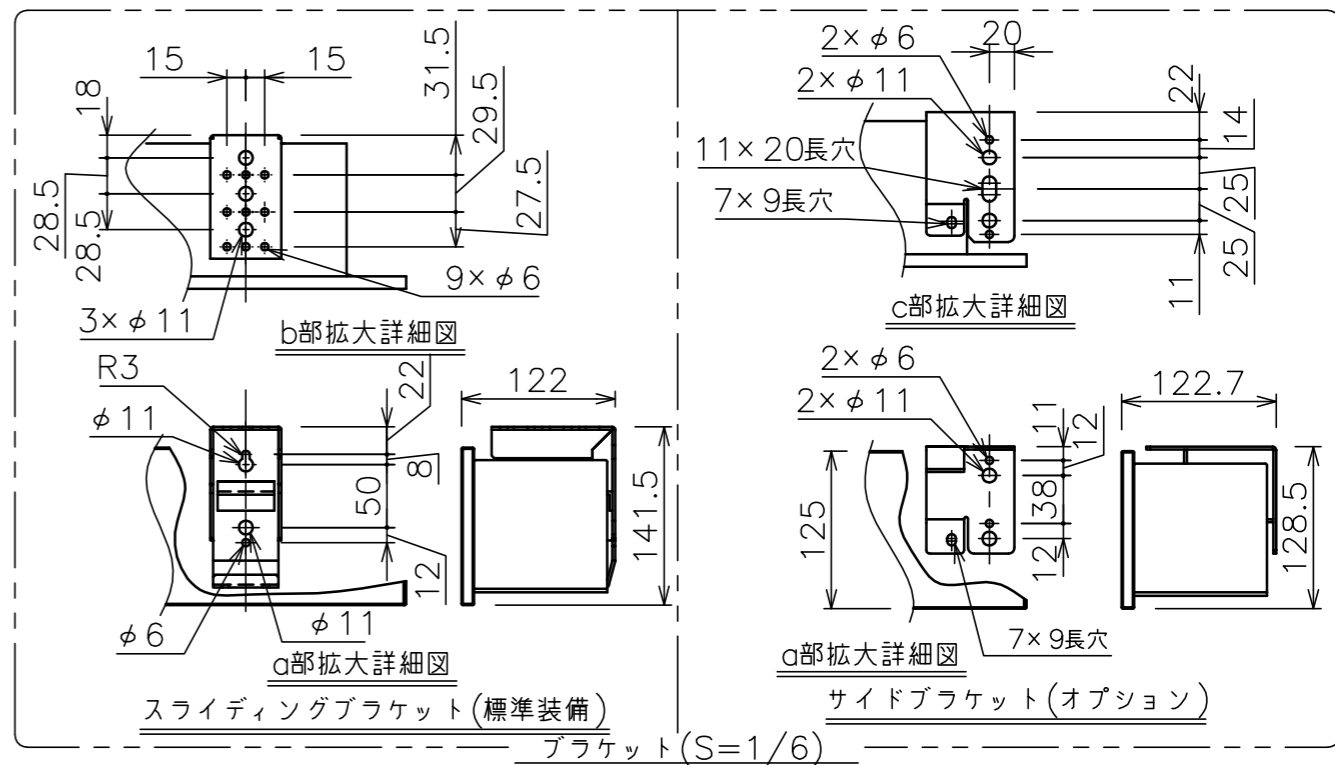

端子台タイプをご選択の場合、電源コンセントは付属されていません。

・外形寸法は、小数点以下を切上げております。

*端子台タイプをご選択の場合、中継ボックスは付属されていません。

注記

1. スイッチボックス、一次・二次電気配線、配管工事、及び配線材料は別途となります。
2. 赤外線リモコンセットをお使いの場合、インバーター照明下では受信感度が低下し、到達距離が短くなる場合があります。
3. *寸法はサイドブラケット (オプション) の場合の寸法となります。

スクリーン生地	ホワイト (WG103) 防炎品 ピュア・マット (WF202) ビーズ (BS101) 防炎品 ウルトラビーズプレミアムグレー (BU202) 防炎品
スクリーンケース	シンメトリーケース
フロントパネル	色：黒/白 脱着可能
機 構	テンションアジャスト
質 量	15.6kg
選 択 部 品	回路ボックス/操作スイッチ (リモコン)
オ プ シ ョ ン	サイドブラケット (S-M2)/赤外線リモコン (S-R1) 壁埋込スイッチ (S-R2)/-連用壁埋込スイッチ (S-R3)
備 考	RoHS対応品