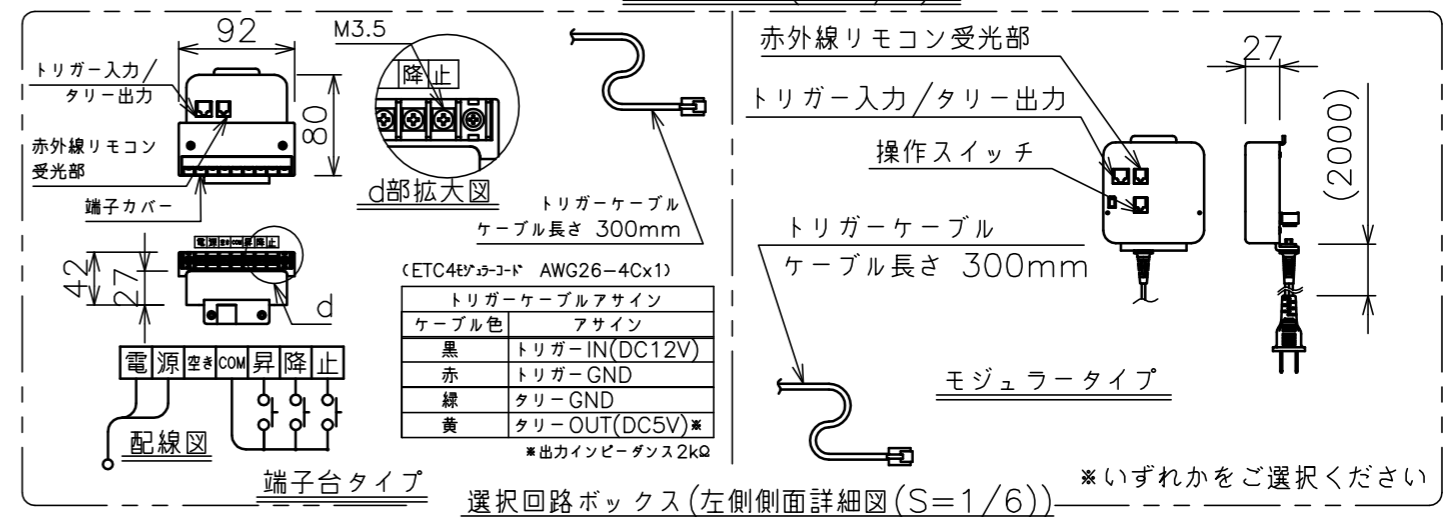

端子台タイプをご選択の場合、電源コンセントは付属されていません。

・外形寸法は、小数点以下を切上げております。

※端子台タイプをご選択の場合、中継ボックスは付属されていません。

壁埋込スイッチ

選択操作スイッチ(リモコン)

注記

1. スイッチボックス、一次・二次電気配線、配管工事、及び配線材料は別途となります。
2. 赤外線リモコンセットをお使いの場合、インバーター照明下では受信感度が低下し、到達距離が短くなる場合があります。
3. ※寸法はサイドブラケット(オプション)の場合の寸法となります。
4. []寸法はWF202の場合の寸法です。

スクリーン生地	ホワイト(WG103) 防災品
	ビーズ(BS101) 防災品
	ウルトラビーズプレミアムグレー(BU202) 防災品
	ピュア・マット(WF202)
スクリーンケース	シンメトリーケース
フロントパネル	色:黒/白 脱着可能
機 構	テンションアジャスト
質 量	20.6kg
選 択 部 品	回路ボックス/操作スイッチ(リモコン)
オプション	サイドブラケット(S-M2)/赤外線リモコン(S-R1) 壁埋込スイッチ(S-R2)/-連用壁埋込スイッチ(S-R3)
備 考	RoHS対応品

定格電圧	AC100V 50/60Hz
定格電流	0.97A
昇降速度	83/100 (mm/sec)