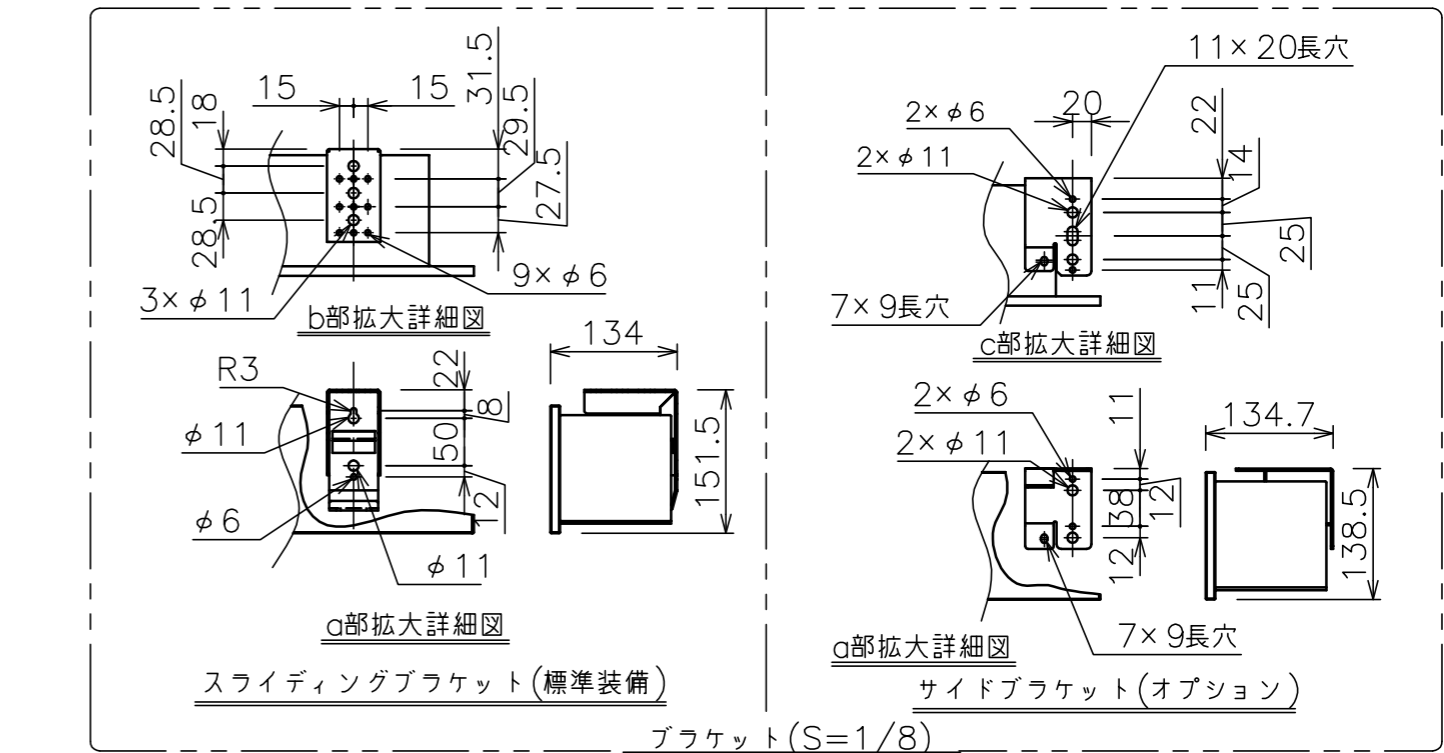

端子台タイプをご選択の場合、電源コンセントは付属されていません。

・外形寸法は、小数点以下を切上げております。

※端子台タイプをご選択の場合、中継ボックスは付属されていません。

壁埋込スイッチ

選択操作スイッチ(リモコン)

注記

1. スイッチボックス、一次・二次電気配線、配管工事、及び配線材料は別途となります。
2. 赤外線リモコンセットをお使いの場合、インバーター照明下では受信感度が低下し、到達距離が短くなる場合があります。
3. ※寸法はサイドブラケット(オプション)の場合の寸法となります。
4. []寸法はWF202の場合の寸法です。

スクリーン生地	ホワイト(WG103) 防災品
	ビーズ(BS101) 防災品
	ウルトラビーズプレミアムグレー(BU202) 防災品
	ピュア・マット(WF202)
スクリーンケース	シンメトリーケース
フロントパネル	色:黒/白 脱着可能
機 構	テンションアジャスト
質 量	20.6kg
選 択 部 品	回路ボックス/操作スイッチ(リモコン)
オプション	サイドブラケット(S-M2)/赤外線リモコン(S-R1) 壁埋込スイッチ(S-R2)/-連用壁埋込スイッチ(S-R3)
備 考	RoHS対応品