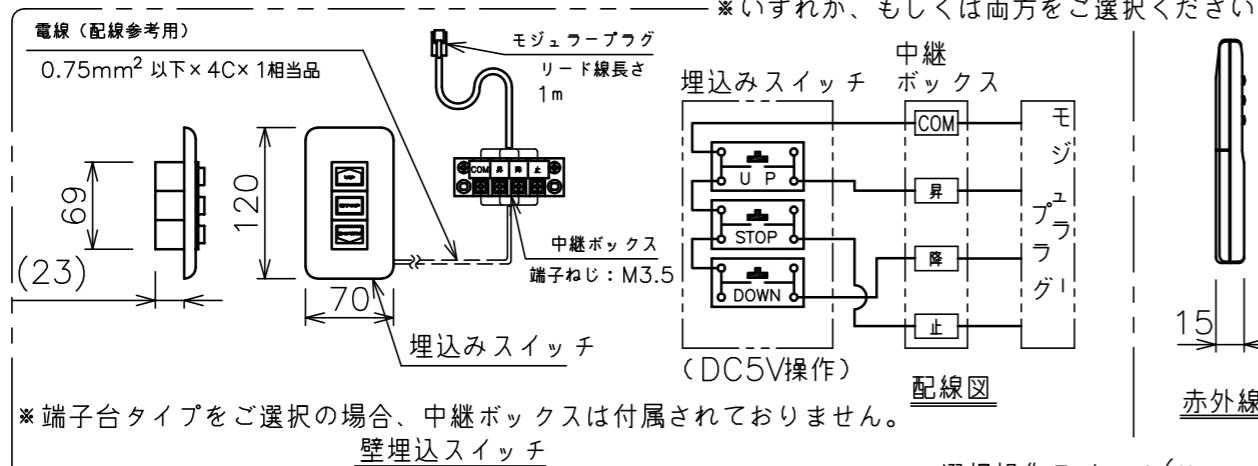

端子台タイプをご選択の場合、電源コンセントは付属されていません。

・外形寸法は、小数点以下を切上げております。

※端子台タイプをご選択の場合、中継ボックスは付属されていません。

壁埋込スイッチ

選択操作スイッチ(リモコン)

注記

1. スイッチボックス、一次・二次電気配線、配管工事、及び配線材料は別途となります。
2. 赤外線リモコンセットをお使いの場合、インバーター照明下では受信感度が低下し、到達距離が短くなる場合があります。
3. ※寸法はサイドブラケット(オプション)の場合の寸法となります。
4. []寸法はWF202の場合の寸法です。

スクリーン生地	ホワイト(WG103) 防災品
	ビーズ(BS101) 防災品
	ウルトラビーズプレミアムグレー(BU202) 防災品
	ピュア・マット(WF202)
スクリーンケース	シンメトリーケース
フロントパネル	色:黒/白 脱着可能
機 構	テンションアジャスト
質 量	20.6kg
選 択 部 品	回路ボックス/操作スイッチ(リモコン)
オプション	サイドブラケット(S-M2)/赤外線リモコン(S-R1) 壁埋込スイッチ(S-R2)/-連用壁埋込スイッチ(S-R3)
備 考	RoHS対応品

定格電圧	AC100V 50/60Hz
定格電流	0.97A
昇降速度	83/100 (mm/sec)