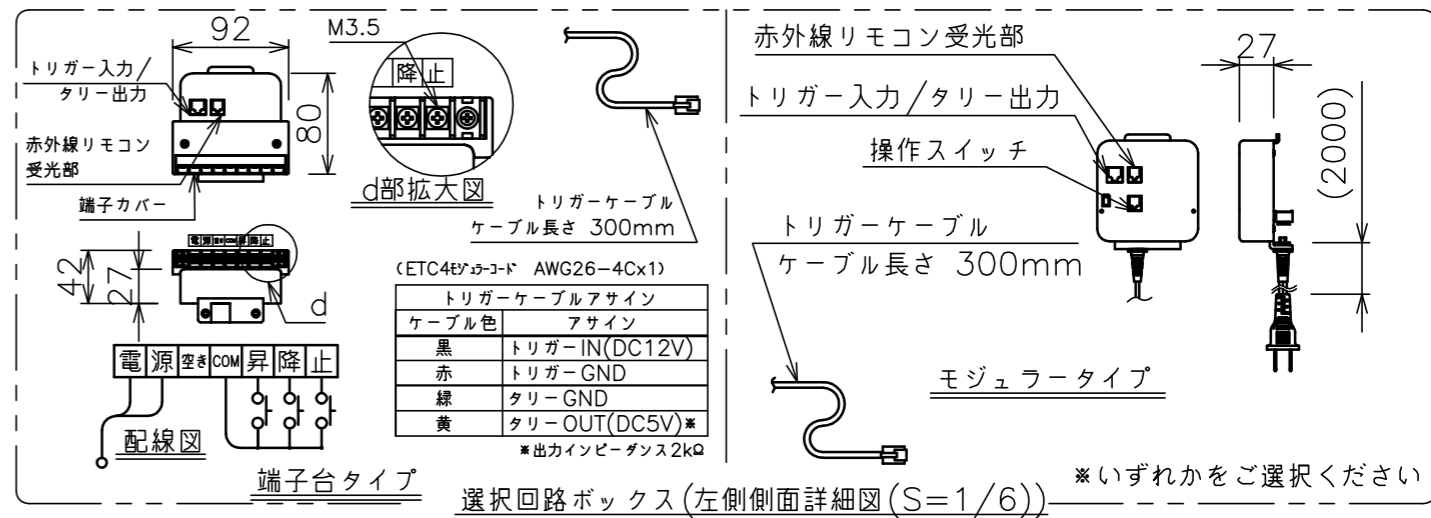

端子台タイプをご選択の場合、電源コンセントは付属されておりません。

・外形寸法は、小数点以下を切上げております。

注記

1. スイッチボックス、一次・二次電気配線、配管工事、及び配線材料は別途となります。
2. 赤外線リモコンセットをお使いの場合、インバーター照明下では受信感度が低下し、到達距離が短くなる場合があります。
3. \*寸法はサイドブラケット(オプション)の場合の寸法となります。
4. BS101はイメージ内に継目が入ります。

定格電圧	AC100V 50/60Hz
定格電流	0.97A
昇降速度	83/100 (mm/sec)

スクリーン生地	ホワイト(WG103) 防炎品 ビーズ(BS101) 防炎品 ウルトラビーズプレミアムグレー(BU202) 防炎品
スクリーンケース	シンメトリーケース
フロントパネル	色: 黒/白 脱着可能
機構	テンションアジャスト
質量	19.3kg
選択部品	回路ボックス/操作スイッチ(リモコン)
オプション	サイドブラケット(S-M2)/赤外線リモコン(S-R1) 壁埋込スイッチ(S-R2)/一連用壁埋込スイッチ(S-R3)
備考	RoHS対応品