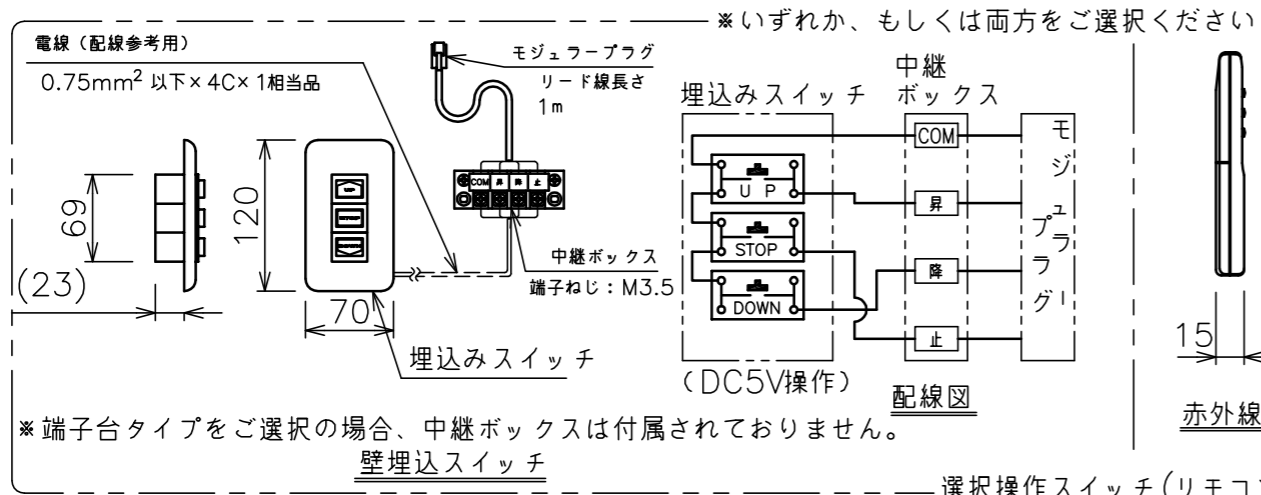

端子台タイプをご選択の場合、電源コンセントは付属されておりません。

・外形寸法は、小数点以下を切上げております。

注記

1. スイッチボックス、一次・二次電気配線、配管工事、及び配線材料は別途となります。
2. 赤外線リモコンセットをお使いの場合、インバーター照明下では受信感度が低下し、到達距離が短くなる場合があります。
3. \*寸法はサイドブラケット(オプション)の場合の寸法となります。
4. BS101はイメージ内に継目が入ります。

定格電圧	AC100V 50/60Hz
定格電流	0.97A
昇降速度	83/100 (mm/sec)

スクリーン生地	ホワイト(WG103) 防炎品 ビーズ(BS101) 防炎品 ウルトラビーズプレミアムグレー(BU202) 防炎品
スクリーンケース	シンメトリーケース
フロントパネル	色: 黒/白 脱着可能
機構	テンションアジャスト
質量	19.3kg
選択部品	回路ボックス/操作スイッチ(リモコン)
オプション	サイドブラケット(S-M2)/赤外線リモコン(S-R1) 壁埋込スイッチ(S-R2)/一連用壁埋込スイッチ(S-R3)
備考	RoHS対応品