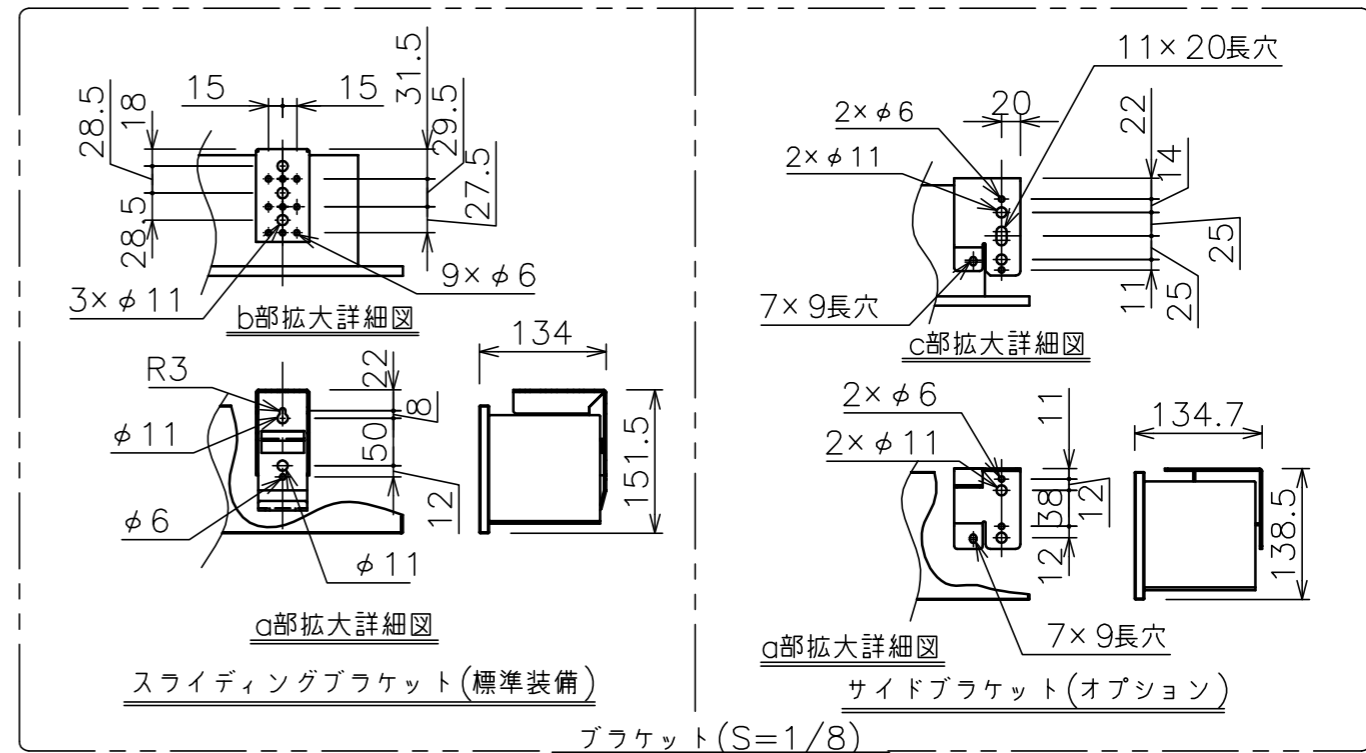

端子台タイプをご選択の場合、電源コンセントは付属されておりません。

・外形寸法は、小数点以下を切上げております。

注記

1. スイッチボックス、一次・二次電気配線、配管工事、及び配線材料は別途となります。
2. 赤外線リモコンセットをお使いの場合、インバーター照明下では受信感度が低下し、到達距離が短くなる場合があります。
3. \*寸法はサイドブラケット(オプション)の場合の寸法となります。
4. BS101はイメージ内に継目が入ります。

定格電圧	AC100V 50/60Hz
定格電流	0.97A
昇降速度	83/100 (mm/sec)

スクリーン生地	ホワイト(WG103) 防炎品 ビーズ(BS101) 防炎品 ウルトラビーズプレミアムグレー(BU202) 防炎品
スクリーンケース	シンメトリーケース
フロントパネル	色: 黒/白 脱着可能
機構	テンションアジャスト
質量	19.3kg
選択部品	回路ボックス/操作スイッチ(リモコン)
オプション	サイドブラケット(S-M2)/赤外線リモコン(S-R1) 壁埋込スイッチ(S-R2)/一連用壁埋込スイッチ(S-R3)
備考	RoHS対応品