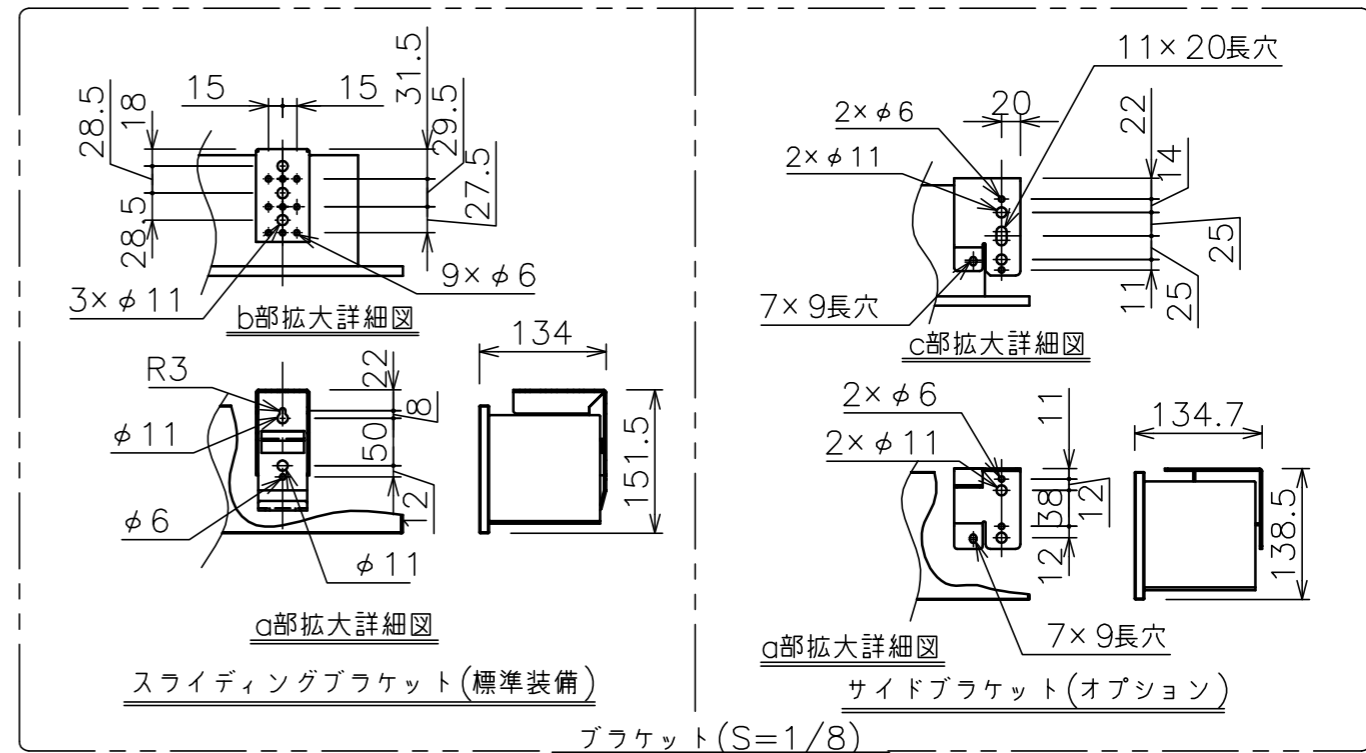

端子台タイプをご選択の場合、電源コンセントは付属されていません。

・外形寸法は、小数点以下を切上げております。

- 注記
1. スイッチボックス、一次・二次電気配線、配管工事、及び配線材料は別途となります。
 2. 赤外線リモコンセットをお使いの場合、インバーター照明下では受信感度が低下し、到達距離が短くなることがあります。
 3. *寸法はサイドブラケット(オプション)の場合の寸法となります。
 4. BS101はイメージ内に継ぎ目が入ります。

スクリーン生地	ホワイト(WG103) 防炎品 ビーズ(BS101) 防炎品 ウルトラビーズプレミアムグレー(BU202) 防炎品
スクリーンケース	シンメトリーケース
フロントパネル	色: 黒/白 脱着可能
機構	テンションアジャスト
質量	21.7kg
選択部品	回路ボックス/操作スイッチ(リモコン)
オプション	サイドブラケット(S-M2)/赤外線リモコン(S-R1) 壁埋込スイッチ(S-R2)/-連用壁埋込スイッチ(S-R3)
備考	RoHS対応品

定格電圧	AC100V 50/60Hz
定格電流	0.97A
昇降速度	83/100 (mm/sec)