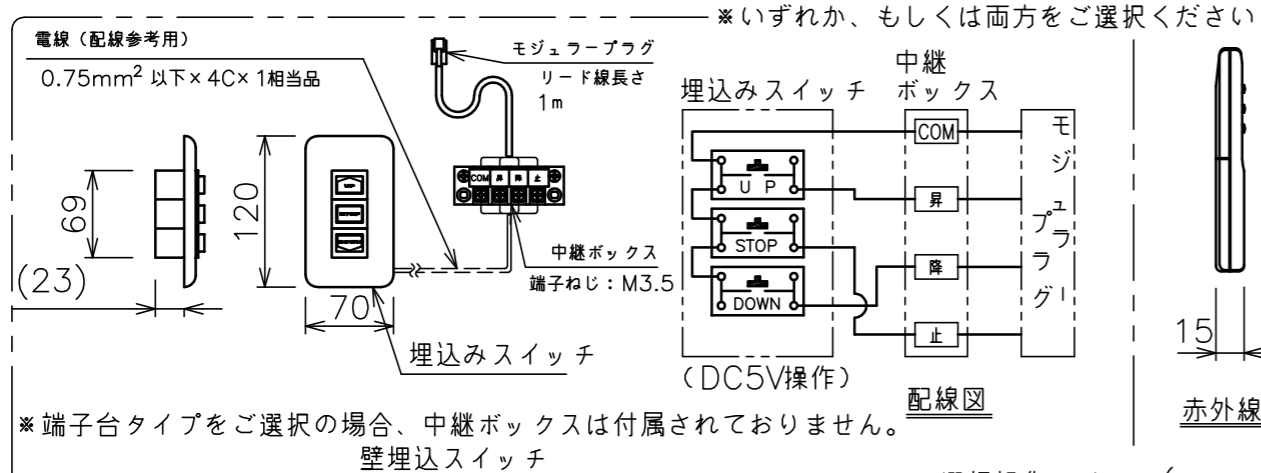

端子台タイプをご選択の場合、電源コンセントは付属されていません。

・外形寸法は、小数点以下を切上げております。

- 注記
1. スイッチボックス、一次・二次電気配線、配管工事、及び配線材料は別途となります。
 2. 赤外線リモコンセットをお使いの場合、インバーター照明下では受信感度が低下し、到達距離が短くなることがあります。
 3. *寸法はサイドブラケット(オプション)の場合の寸法となります。
 4. BS101はイメージ内に継ぎ目が入ります。

スクリーン生地	ホワイト(WG103) 防炎品 ビーズ(BS101) 防炎品 ウルトラビーズプレミアムグレー(BU202) 防炎品
スクリーンケース	シンメトリーケース
フロントパネル	色: 黒/白 脱着可能
機構	テンションアジャスト
質量	21.7kg
選択部品	回路ボックス/操作スイッチ(リモコン)
オプション	サイドブラケット(S-M2)/赤外線リモコン(S-R1) 壁埋込スイッチ(S-R2)/-連用壁埋込スイッチ(S-R3)
備考	RoHS対応品

定格電圧	AC100V 50/60Hz
定格電流	0.97A
昇降速度	83/100 (mm/sec)