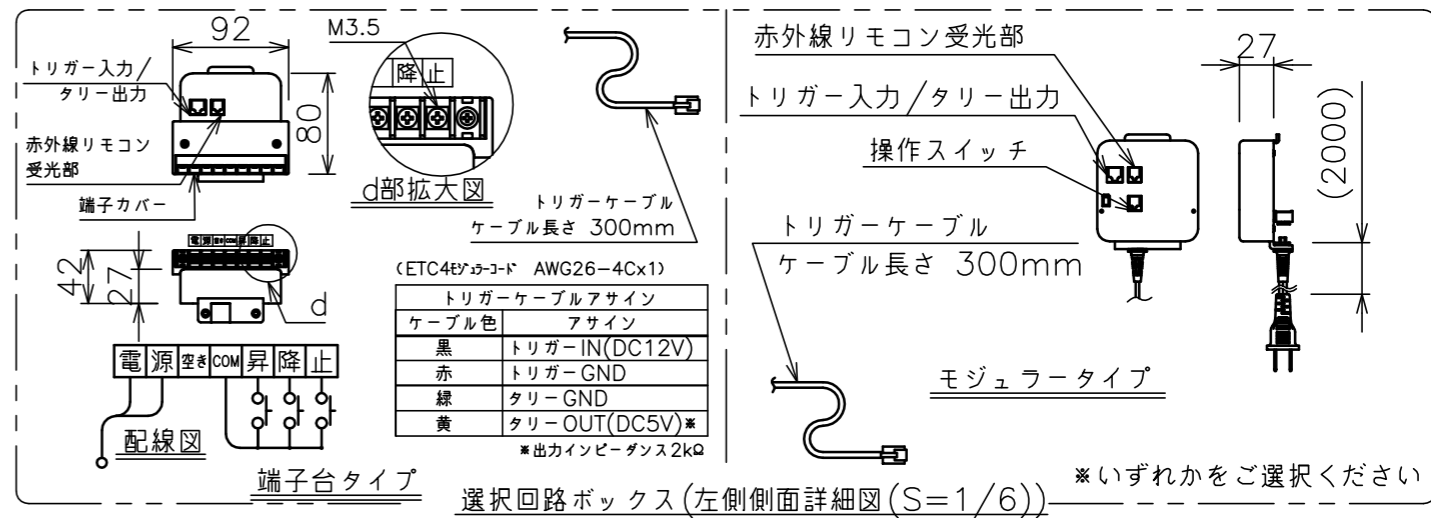

端子台タイプをご選択の場合、電源コンセントは付属されていません。

・外形寸法は、小数点以下を切上げております。

- 注記
1. スイッチボックス、一次・二次電気配線、配管工事、及び配線材料は別途となります。
 2. 赤外線リモコンセットをお使いの場合、インバーター照明下では受信感度が低下し、到達距離が短くなることがあります。
 3. *寸法はサイドブラケット(オプション)の場合の寸法となります。
 4. BS101はイメージ内に継ぎ目が入ります。

スクリーン生地	ホワイト(WG103) 防炎品 ビーズ(BS101) 防炎品 ウルトラビーズプレミアムグレー(BU202) 防炎品
スクリーンケース	シンメトリーケース
フロントパネル	色: 黒/白 脱着可能
機構	テンションアジャスト
質量	21.7kg
選択部品	回路ボックス/操作スイッチ(リモコン)
オプション	サイドブラケット(S-M2)/赤外線リモコン(S-R1) 壁埋込スイッチ(S-R2)/-連用壁埋込スイッチ(S-R3)
備考	RoHS対応品

定格電圧	AC100V 50/60Hz
定格電流	0.97A
昇降速度	83/100 (mm/sec)