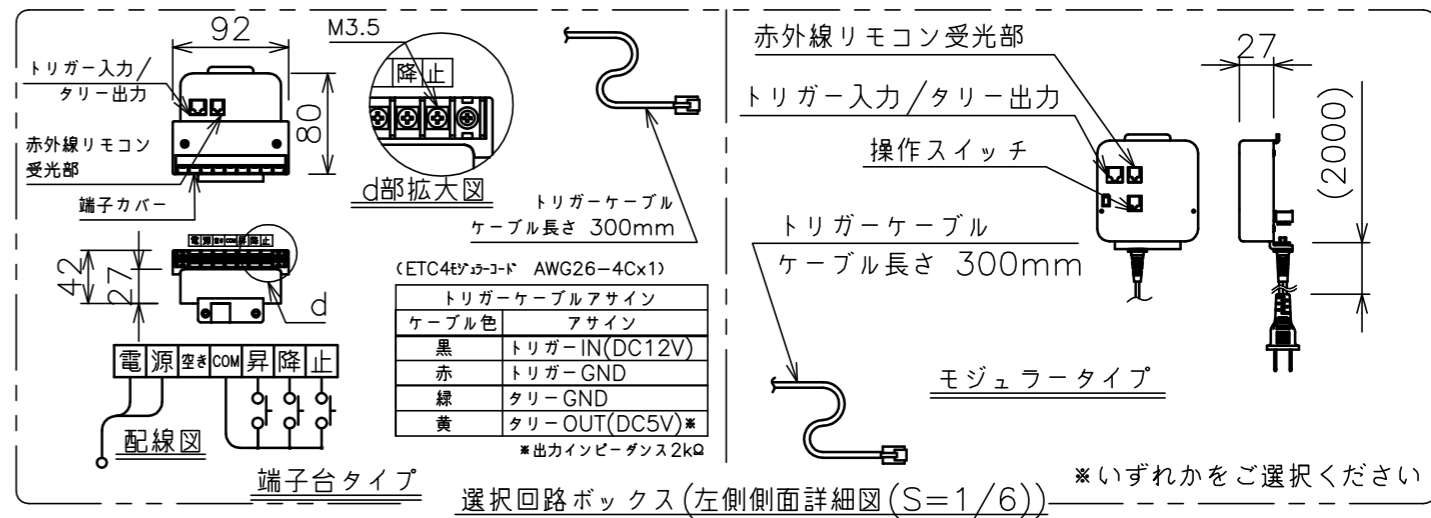

端子台タイプをご選択の場合、電源コンセントは付属されておりません。

・外形寸法は、小数点以下を切上げております。

※端子台タイプをご選択の場合、中継ボックスは付属されておりません。

- 注記
1. スイッチボックス、一次・二次電気配線、配管工事、及び配線材料は別途となります。
  2. 赤外線リモコンセットをお使いの場合、インバーター照明下では受信感度が低下し、到達距離が短くなる場合があります。
  3. ※寸法はサイドブラケット(オプション)の場合の寸法となります。
  4. BS101はイメージ内に継ぎ目が入ります。

トリガーケーブルアサイン

ケーブル色	アサイン
黒	トリガー-IN(DC12V)
赤	トリガー-GND
緑	タリ- GND
黄	タリ- OUT(DC5V)*

\*出力インピーダンス2kΩ

※いずれかをご選択ください

スクリーン生地	ホワイト(WG103) 防炎品 ビーズ(BS101) 防炎品 ウルトラビーズプレミアムグレー(BU202) 防炎品
スクリーンケース	シンメトリーケース
フロントパネル	色: 黒/白 脱着可能
機構	テンションアジャスト
質量	22.9kg
選択部品	回路ボックス/操作スイッチ(リモコン)
オプション	サイドブラケット(S-M2)/赤外線リモコン(S-R1) 壁埋込スイッチ(S-R2)/-連用壁埋込スイッチ(S-R3)
備考	RoHS対応品

定格電圧	AC100V 50/60Hz
定格電流	0.97A
昇降速度	83/100 (mm/sec)