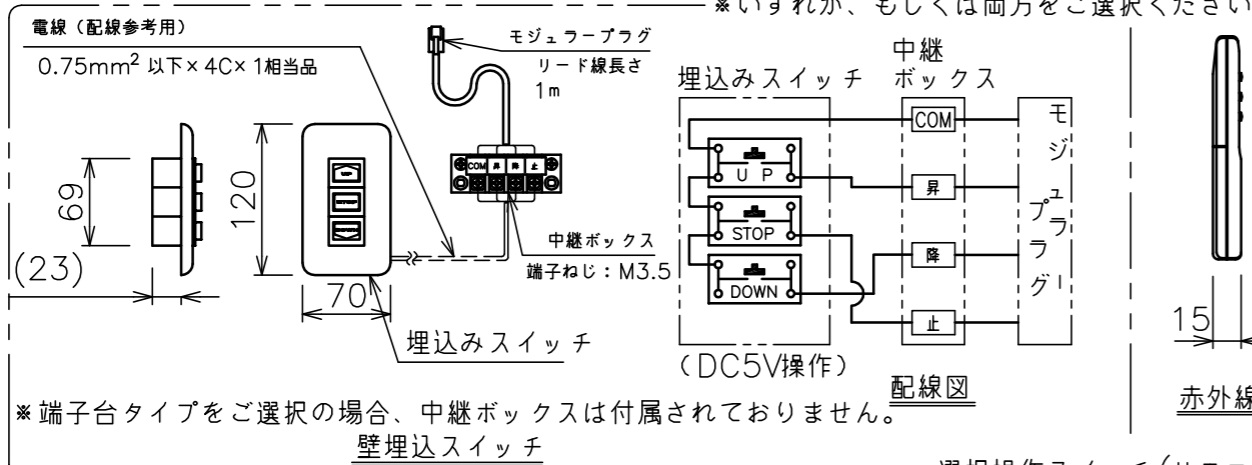

端子台タイプをご選択の場合、電源コンセントは付属されておりません。

・外形寸法は、小数点以下を切上げております。

※端子台タイプをご選択の場合、中継ボックスは付属されておりません。

- 注記
1. スイッチボックス、一次・二次電気配線、配管工事、及び配線材料は別途となります。
  2. 赤外線リモコンセットをお使いの場合、インバーター照明下では受信感度が低下し、到達距離が短くなる場合があります。
  3. ※寸法はサイドブラケット(オプション)の場合の寸法となります。
  4. BS101はイメージ内に継ぎ目が入ります。

トリガーケーブルアサイン

ケーブル色	アサイン
黒	トリガー-IN(DC12V)
赤	トリガー-GND
緑	タリ- GND
黄	タリ- OUT(DC5V)*

\*出力インピーダンス2kΩ

※いずれかをご選択ください

スクリーン生地	ホワイト(WG103) 防炎品 ビーズ(BS101) 防炎品 ウルトラビーズプレミアムグレー(BU202) 防炎品
スクリーンケース	シンメトリーケース
フロントパネル	色: 黒/白 脱着可能
機構	テンションアジャスト
質量	22.9kg
選択部品	回路ボックス/操作スイッチ(リモコン)
オプション	サイドブラケット(S-M2)/赤外線リモコン(S-R1) 壁埋込スイッチ(S-R2)/-連用壁埋込スイッチ(S-R3)
備考	RoHS対応品

定格電圧	AC100V 50/60Hz
定格電流	0.97A
昇降速度	83/100 (mm/sec)