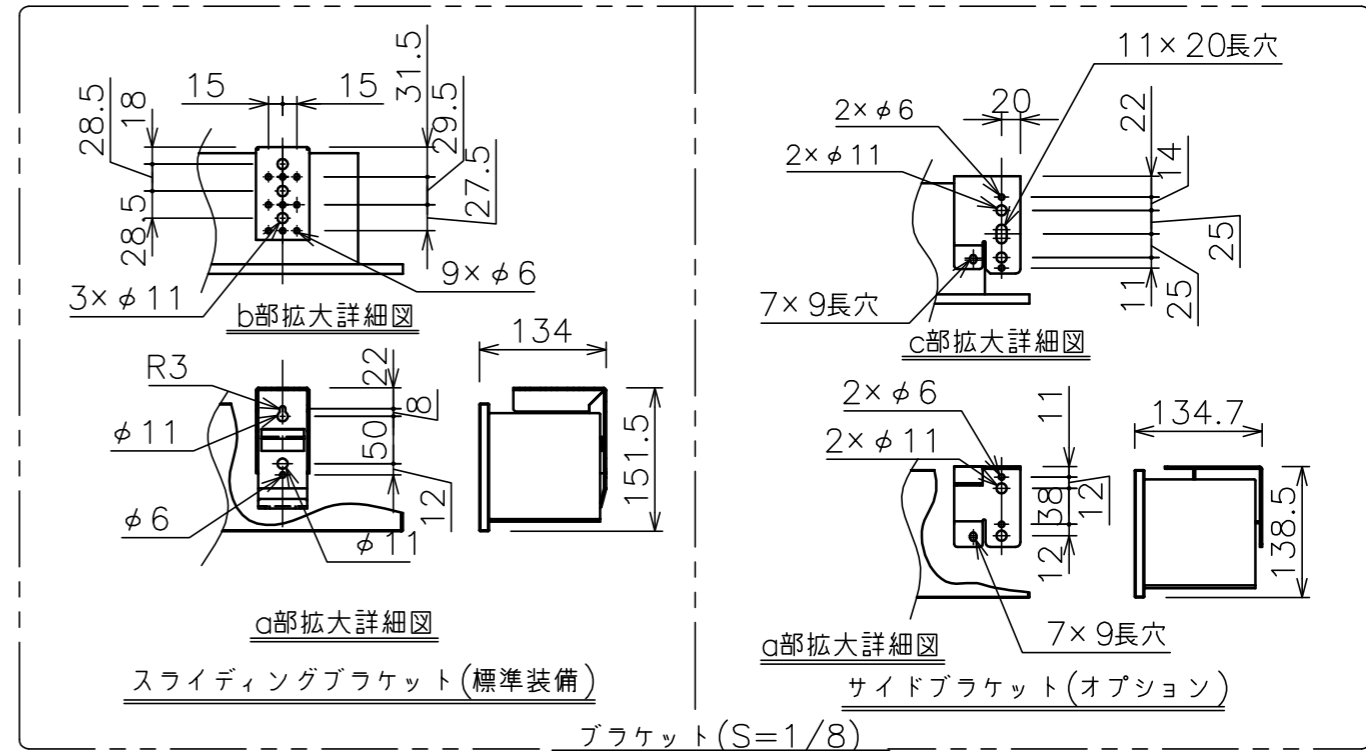

端子台タイプをご選択の場合、電源コンセントは付属されておりません。

・外形寸法は、小数点以下を切上げております。

※端子台タイプをご選択の場合、中継ボックスは付属されておりません。

- 注記
1. スイッチボックス、一次・二次電気配線、配管工事、及び配線材料は別途となります。
  2. 赤外線リモコンセットをお使いの場合、インバーター照明下では受信感度が低下し、到達距離が短くなる場合があります。
  3. ※寸法はサイドブラケット(オプション)の場合の寸法となります。
  4. BS101はイメージ内に継ぎ目が入ります。

トリガーケーブルアサイン

ケーブル色	アサイン
黒	トリガー-IN(DC12V)
赤	トリガー-GND
緑	タリ- GND
黄	タリ- OUT(DC5V)*

\*出力インピーダンス2kΩ

※いずれかをご選択ください

スクリーン生地	ホワイト(WG103) 防炎品 ビーズ(BS101) 防炎品 ウルトラビーズプレミアムグレー(BU202) 防炎品
スクリーンケース	シンメトリーケース
フロントパネル	色: 黒/白 脱着可能
機構	テンションアジャスト
質量	22.9kg
選択部品	回路ボックス/操作スイッチ(リモコン)
オプション	サイドブラケット(S-M2)/赤外線リモコン(S-R1) 壁埋込スイッチ(S-R2)/-連用壁埋込スイッチ(S-R3)
備考	RoHS対応品

定格電圧	AC100V 50/60Hz
定格電流	0.97A
昇降速度	83/100 (mm/sec)