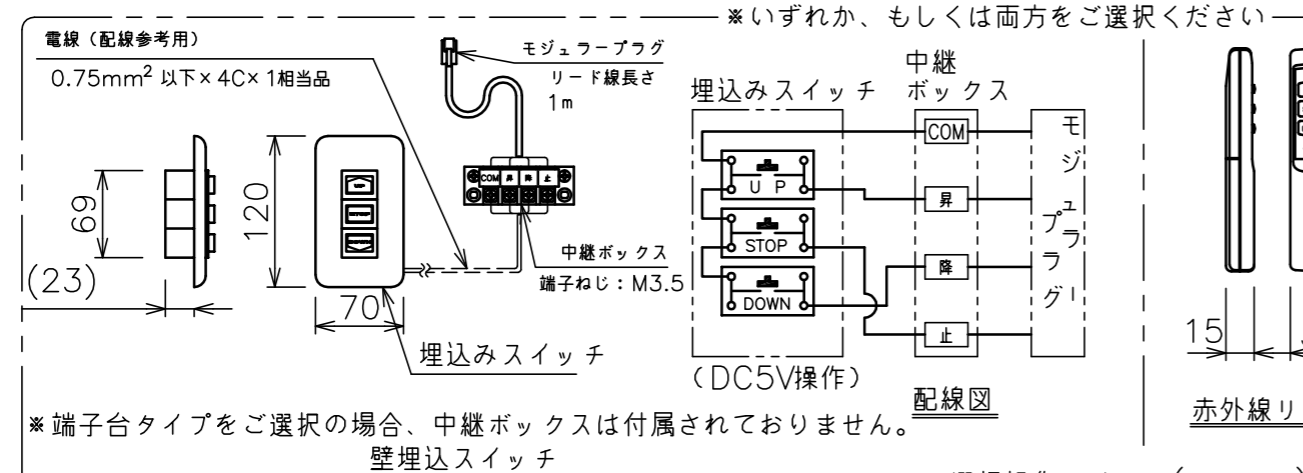

端子台タイプをご選択の場合、電源コンセントは付属されておりません。

・外形寸法は、小数点以下を切上げております。

- 注記
1. スイッチボックス、一次・二次電気配線、配管工事、及び配線材料は別途となります。
 2. 赤外線リモコンセットをお使いの場合、インバーター照明下では受信感度が低下し、到達距離が短くなる場合があります。
 3. ※寸法はサイドブラケット (オプション) の場合の寸法となります。
 4. WG103とBS101はイメージ内に継ぎ目が入ります。

スクリーン生地	ホワイト (WG103) 防炎品 ビーズ (BS101) 防炎品 ウルトラビーズプレミアムグレー (BU202) 防炎品
スクリーンケース	シンメトリーケース
フロントパネル	色: 黒/白 脱着可能
機 構	テンションアジャスト
質 量	21.5kg
選 択 部 品	回路ボックス/操作スイッチ (リモコン)
オプション	サイドブラケット (S-M2)/赤外線リモコン (S-R1) 壁埋込スイッチ (S-R2)/一連用壁埋込スイッチ (S-R3)
備 考	RoHS対応品

定格電圧	AC100V 50/60Hz
定格電流	0.97A
昇降速度	83/100 (mm/sec)