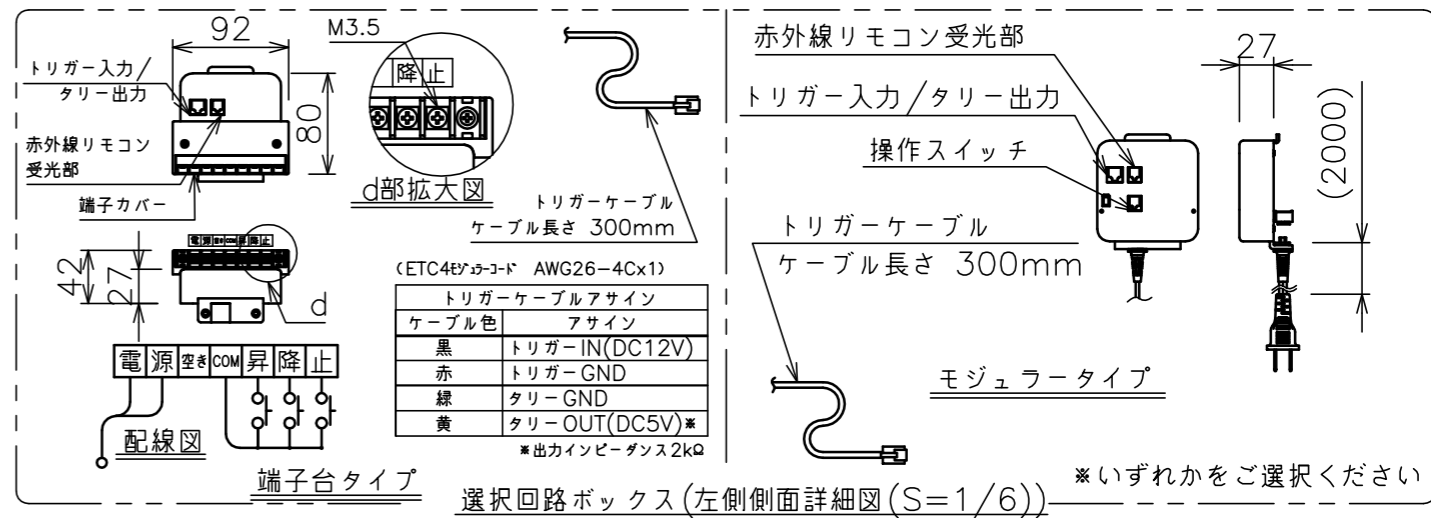

端子台タイプをご選択の場合、電源コンセントは付属されておりません。

・外形寸法は、小数点以下を切上げております。

- 注記
1. スイッチボックス、一次・二次電気配線、配管工事、及び配線材料は別途となります。
 2. 赤外線リモコンセットをお使いの場合、インバーター照明下では受信感度が低下し、到達距離が短くなる場合があります。
 3. ※寸法はサイドブラケット (オプション) の場合の寸法となります。
 4. WG103とBS101はイメージ内に継ぎ目が入ります。

スクリーン生地	ホワイト (WG103) 防炎品 ビーズ (BS101) 防炎品 ウルトラビーズプレミアムグレー (BU202) 防炎品
スクリーンケース	シンメトリーケース
フロントパネル	色: 黒/白 脱着可能
機 構	テンションアジャスト
質 量	21.5kg
選 択 部 品	回路ボックス/操作スイッチ (リモコン)
オプション	サイドブラケット (S-M2)/赤外線リモコン (S-R1) 壁埋込スイッチ (S-R2)/一連用壁埋込スイッチ (S-R3)
備 考	RoHS対応品

定格電圧	AC100V 50/60Hz
定格電流	0.97A
昇降速度	83/100 (mm/sec)