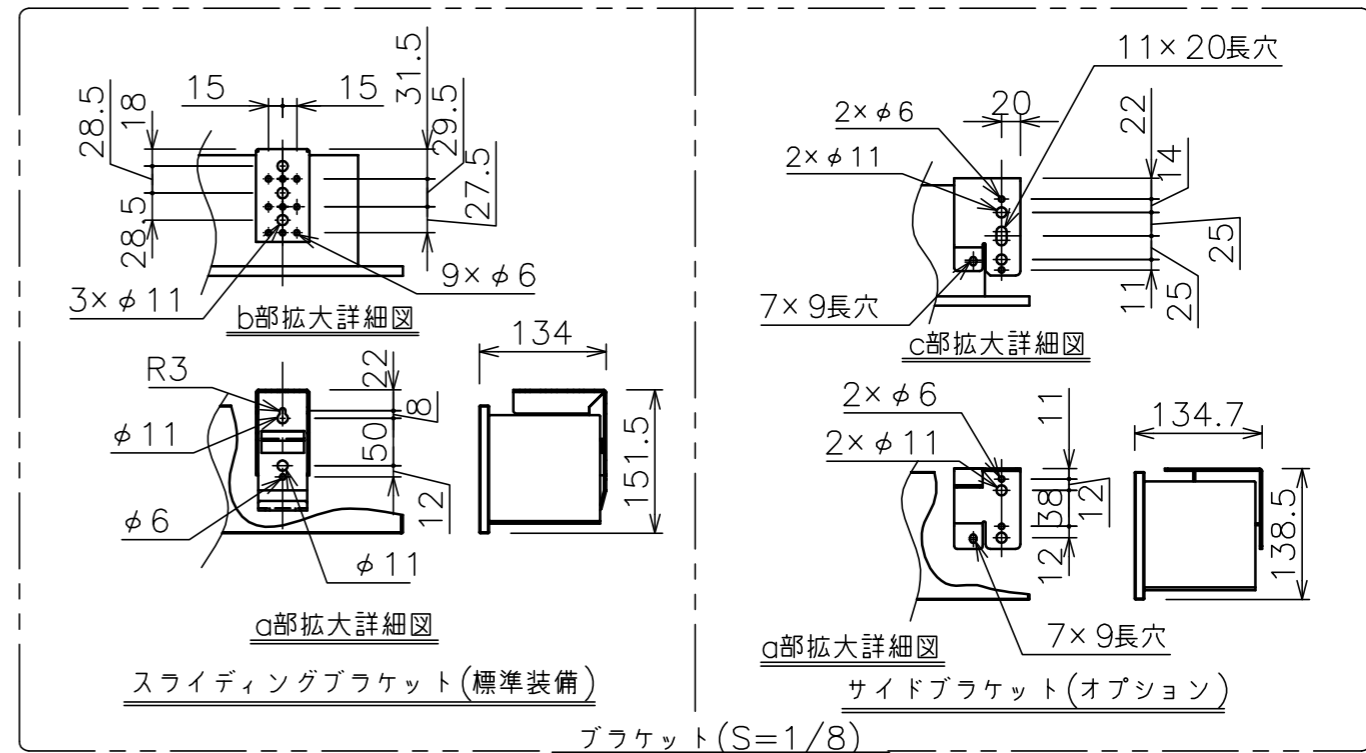

端子台タイプをご選択の場合、電源コンセントは付属されておりません。

・外形寸法は、小数点以下を切上げております。

- 注記
1. スイッチボックス、一次・二次電気配線、配管工事、及び配線材料は別途となります。
 2. 赤外線リモコンセットをお使いの場合、インバーター照明下では受信感度が低下し、到達距離が短くなる場合があります。
 3. ※寸法はサイドブラケット (オプション) の場合の寸法となります。
 4. WG103とBS101はイメージ内に継ぎ目が入ります。

スクリーン生地	ホワイト (WG103) 防炎品 ビーズ (BS101) 防炎品 ウルトラビーズプレミアムグレー (BU202) 防炎品
スクリーンケース	シンメトリーケース
フロントパネル	色: 黒/白 脱着可能
機 構	テンションアジャスト
質 量	21.5kg
選 択 部 品	回路ボックス/操作スイッチ (リモコン)
オプション	サイドブラケット (S-M2)/赤外線リモコン (S-R1) 壁埋込スイッチ (S-R2)/一連用壁埋込スイッチ (S-R3)
備 考	RoHS対応品

定格電圧	AC100V 50/60Hz
定格電流	0.97A
昇降速度	83/100 (mm/sec)