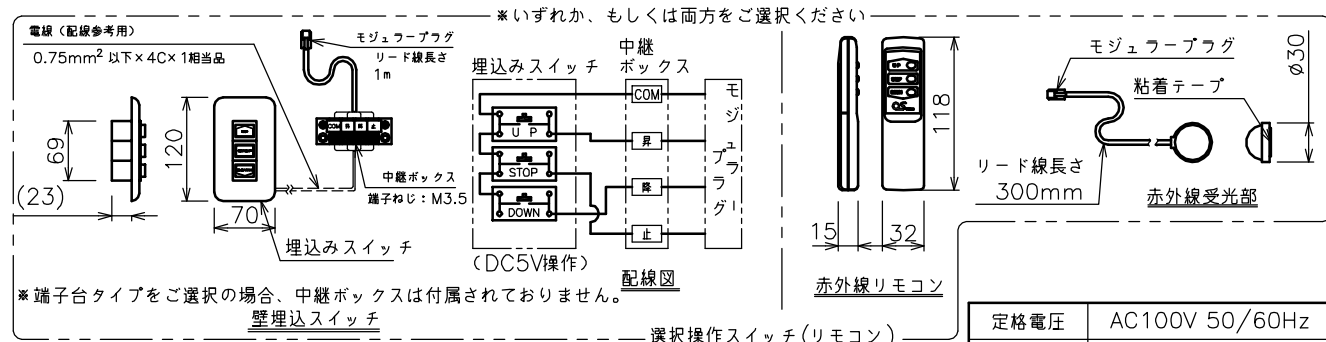

・外形寸法は、小数点以下を切上げております。

注 記

1. スイッチボックス、一次・二次電気配線、配管工事、及び配線材料は別途となります。
2. 赤外線リモコンセットをお使いの場合、インバーター照明下では受信感度が低下し、到達距離が短くなる場合があります。
3. []寸法はWF202の場合の寸法です。

スクリーン生地	ホワイト(WG103) 防災品 ホワイト(WG207) 防災品 ピュア・マット(WF202) ビーズ(BS101) 防災品
スクリーンケース	シンメトリーケース
フロントパネル	色:黒/白 脱着可能
機 構	テンションアジャスト
質 量	38.9kg
選 択 部 品	回路ボックス/操作スイッチ(リモコン)
オプション	赤外線リモコン(S-R1) 壁埋込スイッチ(S-R2)/-連用壁埋込スイッチ(S-R3)
備 考	RoHS対応品