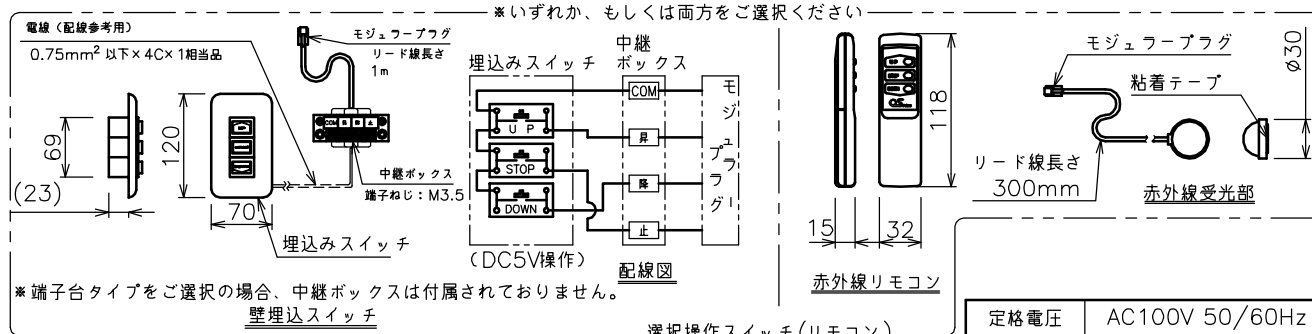

端子台タイプをご選択の場合、電源コンセントは付属されていません。

・外形寸法は、小数点以下を切上げております。

注記

1. スイッチボックス、一次・二次電気配線、配管工事、及び配線材料は別途となります。
2. 赤外線リモコンセットをお使いの場合、インバーター照明下では受信感度が低下し、到達距離が短くなる場合があります。
3. WG103はイメージ内に継ぎ目が入ります。

定格電圧	AC100V 50/60Hz
定格電流	1.13A
昇降速度	67/80 (mm/sec)

スクリーン生地	ホワイト(WG103) 防災品 ホワイト(WG207) 防災品
スクリーンケース	シンメトリーケース
フロントパネル	色: 黒/白 脱着可能
機 構	テンションアジャスト
質 量	43.1kg
選 択 部 品	回路ボックス/操作スイッチ(リモコン)
オプション	赤外線リモコン(S-R1) 壁埋込スイッチ(S-R2)/一連用壁埋込スイッチ(S-R3)
備 考	RoHS対応品