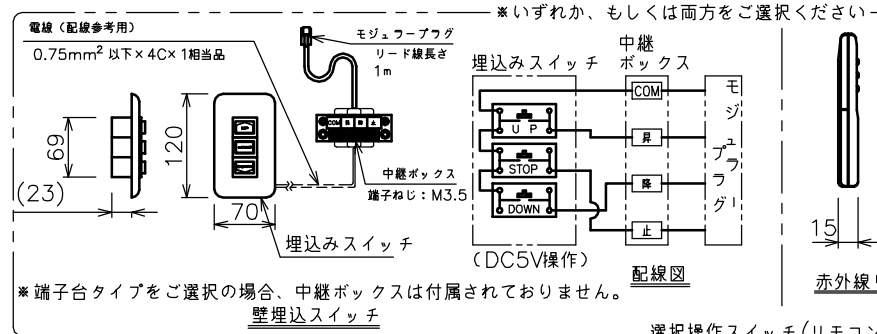

端子台タイプをご選択の場合、電源コンセントは付属されていません。

・外形寸法は、小数点以下を切上げております。

注 記

1. スイッチボックス、一次・二次電気配線、配管工事、及び配線材料は別途となります。
2. 赤外線リモコンセットをお使いの場合、インバータ照明下では受信感度が低下し、到達距離が短くなる場合があります。

定格電圧	AC100V 50/60Hz
定格電流	1.13A
昇降速度	67/80 (mm/sec)

スクリーン生地	ホワイト(WG103) 防災品
	ホワイト(WG207) 防災品
スクリーンケース	シンメトリーケース
フロントパネル	色:黒/白 脱着可能
機 構	テンションアジャスト
質 量	44.9kg
選 択 部 品	回路ボックス/操作スイッチ(リモコン)
オプシ-ン	赤外線リモコン(S-R1) 壁埋込スイッチ(S-R2)/-連用壁埋込スイッチ(S-R3)
備 考	RoHS対応品