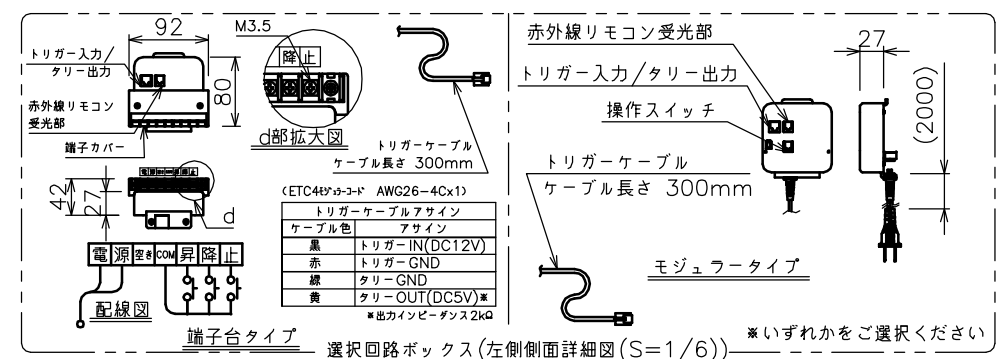

端子台タイプをご選択の場合、電源コンセントは付属されていません。

・外形寸法は、小数点以下を切上げております。

注 記

1. スイッチボックス、一次・二次電気配線、配管工事、及び配線材料は別途となります。
2. 赤外線リモコンセットをお使いの場合、インバータ照明下では受信感度が低下し、到達距離が短くなる場合があります。

定格電圧	AC100V 50/60Hz
定格電流	1.13A
昇降速度	67/80 (mm/sec)

スクリーン生地	ホワイト(WG103) 防災品
	ホワイト(WG207) 防災品
スクリーンケース	シンメトリーケース
フロントパネル	色:黒/白 脱着可能
機 構	テンションアジャスト
質 量	44.9kg
選 択 部 品	回路ボックス/操作スイッチ(リモコン)
オプシ-ン	赤外線リモコン(S-R1) 壁埋込スイッチ(S-R2)/-連用壁埋込スイッチ(S-R3)
備 考	RoHS対応品