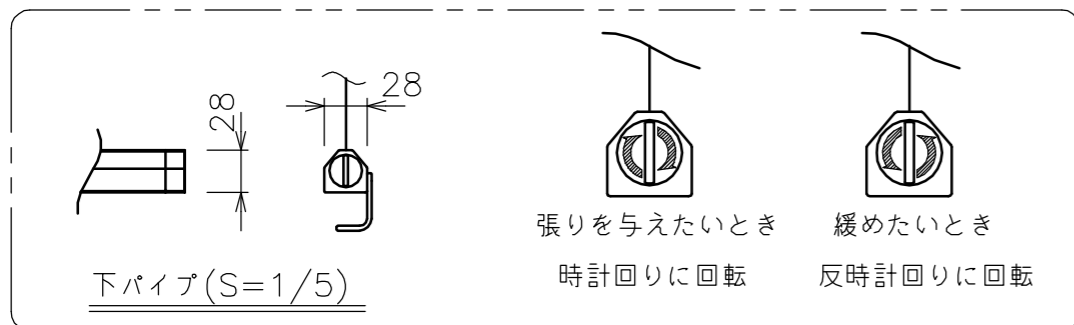

矢視A-A(S=1/5)

・外形寸法は、小数点以下を切上げております。

|          |                                     |
|----------|-------------------------------------|
| スクリーン生地  | ホワイト (WG103) 防炎品<br>ビーズ (BS101) 防炎品 |
| スクリーンケース | 材質:アルミ<br>色:白 (日塗IN-93 7分つや) 相当     |
| 機 構      | テンションアジャスト<br>ロータリーダンパー、ボールストップ     |
| 質 量      | 22.4kg                              |
| アスペクト比   | WXGAタイプ (16:10)                     |
| アルミボックス  | AL-243X                             |
| 付 属 品    | フック棒 (L=1220)                       |
| 備 考      | RoHS対応品/VOC対策品                      |