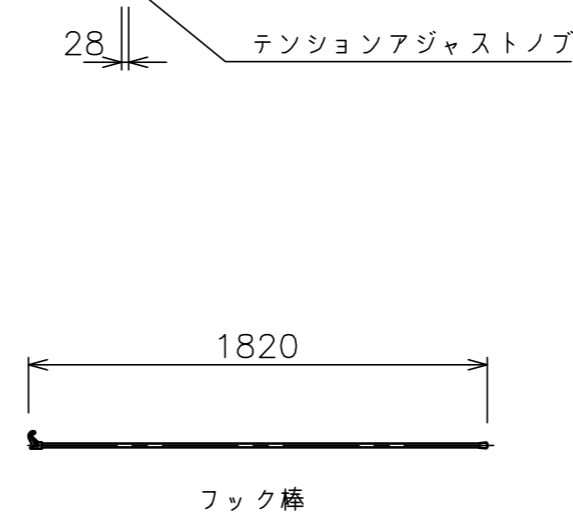

矢視A-A(S=1/6)

スクリーン生地	ホワイト(WG103) 防災品 ビーズ(BS101) 防災品 ウルトラビーズプレミアムグレー(BU202) 防災品 ピュア・マット(WF202) ピュア・マット(WF203)
スクリーンケース	材質:アルミ 色:白(日塗工N-93 7分つや)相当
機 構	テンションアジャスト ロータリーダンパー、ボールストップ
質 量	38.1kg
アスペクト比	WXGAタイプ(16:10)
アルミボックス	AL-349X
付 属 品	フック棒(L=1820)
備 考	RoHS対応品

1. []寸法はWF202、WF203の場合の寸法です。 ・外形寸法は、小数点以下を切上げております。