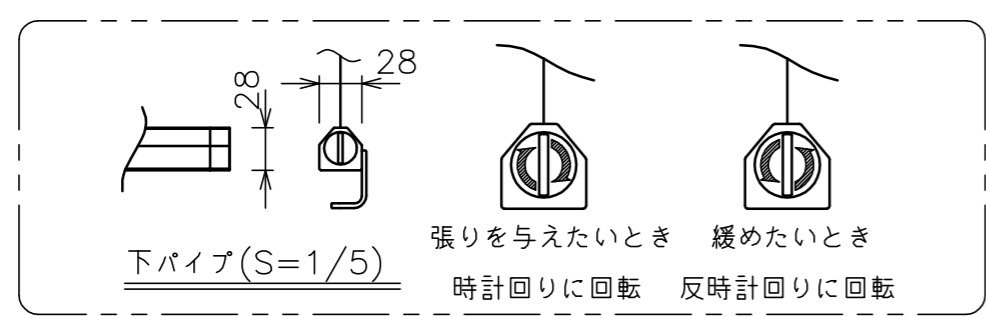

矢視A-A(S=1/6)

スクリーン生地	ホワイト(WG103) 防災品 ビーズ(BS101) 防災品 ウルトラビーズプレミアムグレー(BU202) 防災品 ピュア・マット(WF202) ピュア・マット(WF203)
スクリーンケース	材質:アルミ 色:白(日塗工N-93 7分つや)相当
機 構	テンションアジャスト ロータリーダンパー、ボールストップ
質 量	38.1kg
アスペクト比	WXGAタイプ(16:10)
アルミボックス	AL-349X
付 属 品	フック棒(L=1820)
備 考	RoHS対応品

1. []寸法はWF202、WF203の場合の寸法です。 ・外形寸法は、小数点以下を切上げております。