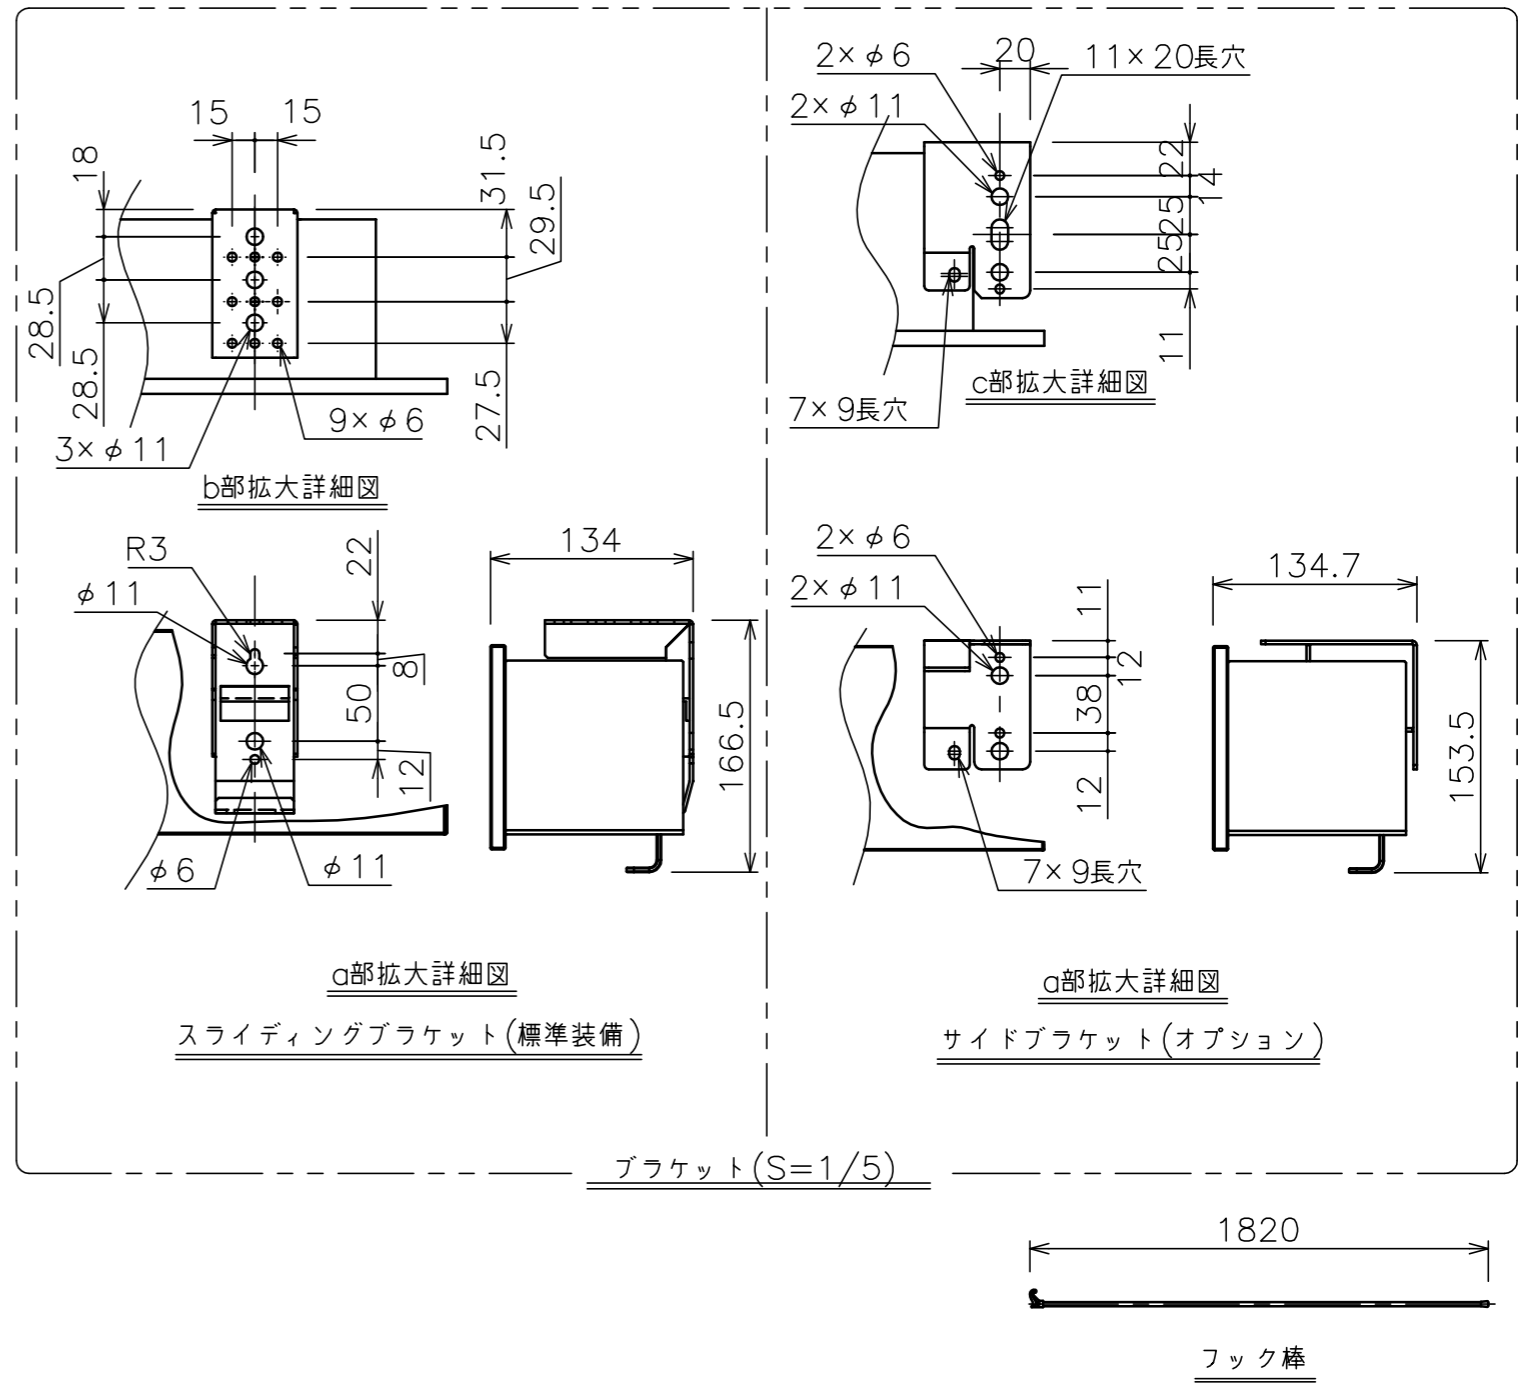

注記

- 1. \*寸法はサイドブラケット(オプション)の場合の寸法となります。
  - 2. WG103とBS101はイメージ内に継ぎ目が入ります。
- ・外形寸法は、小数点以下を切上げております。

スクリーン生地	ホワイト(WG103) 防炎品 ビーズ(BS101) 防炎品
スクリーンケース	シンメトリーケース
フロントパネル	色: 黒/白 脱着可能
機 構	テンションアジャスト
質 量	23.4kg
オプション	サイドブラケット(S-M2)
備 考	RoHS対応品/VOC対策品