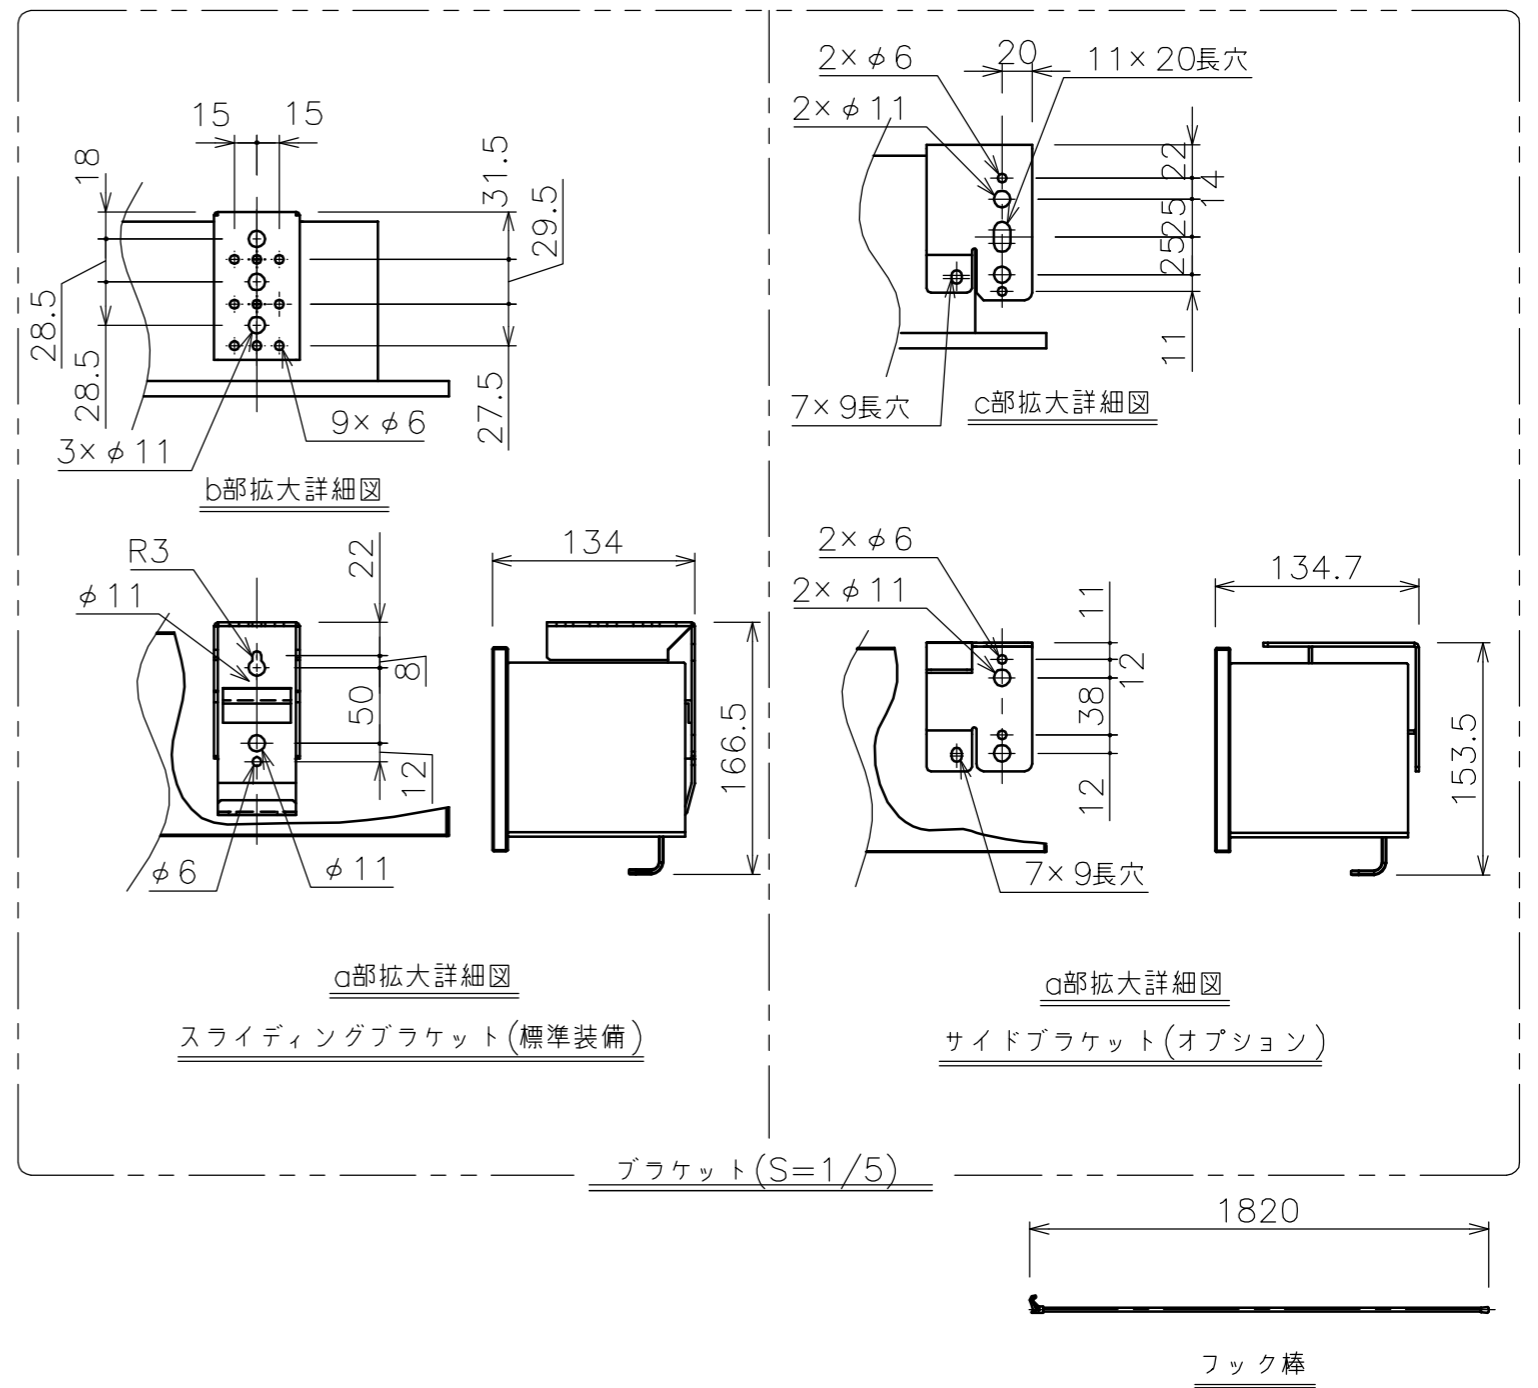

注 記

- 1. *寸法はサイドブラケット (オプション) の場合の寸法となります。
- 2. イメージ内に継ぎ目が入ります。

・外形寸法は、小数点以下を切上げております。

スクリーン生地	ホワイト (WG103) 防火品
スクリーンケース	シンメトリーケース
フロントパネル	色：黒/白 脱着可能
機 構	テンションアジャスト
質 量	24.8kg
オプション	サイドブラケット (S-M2)
備 考	RoHS対応品