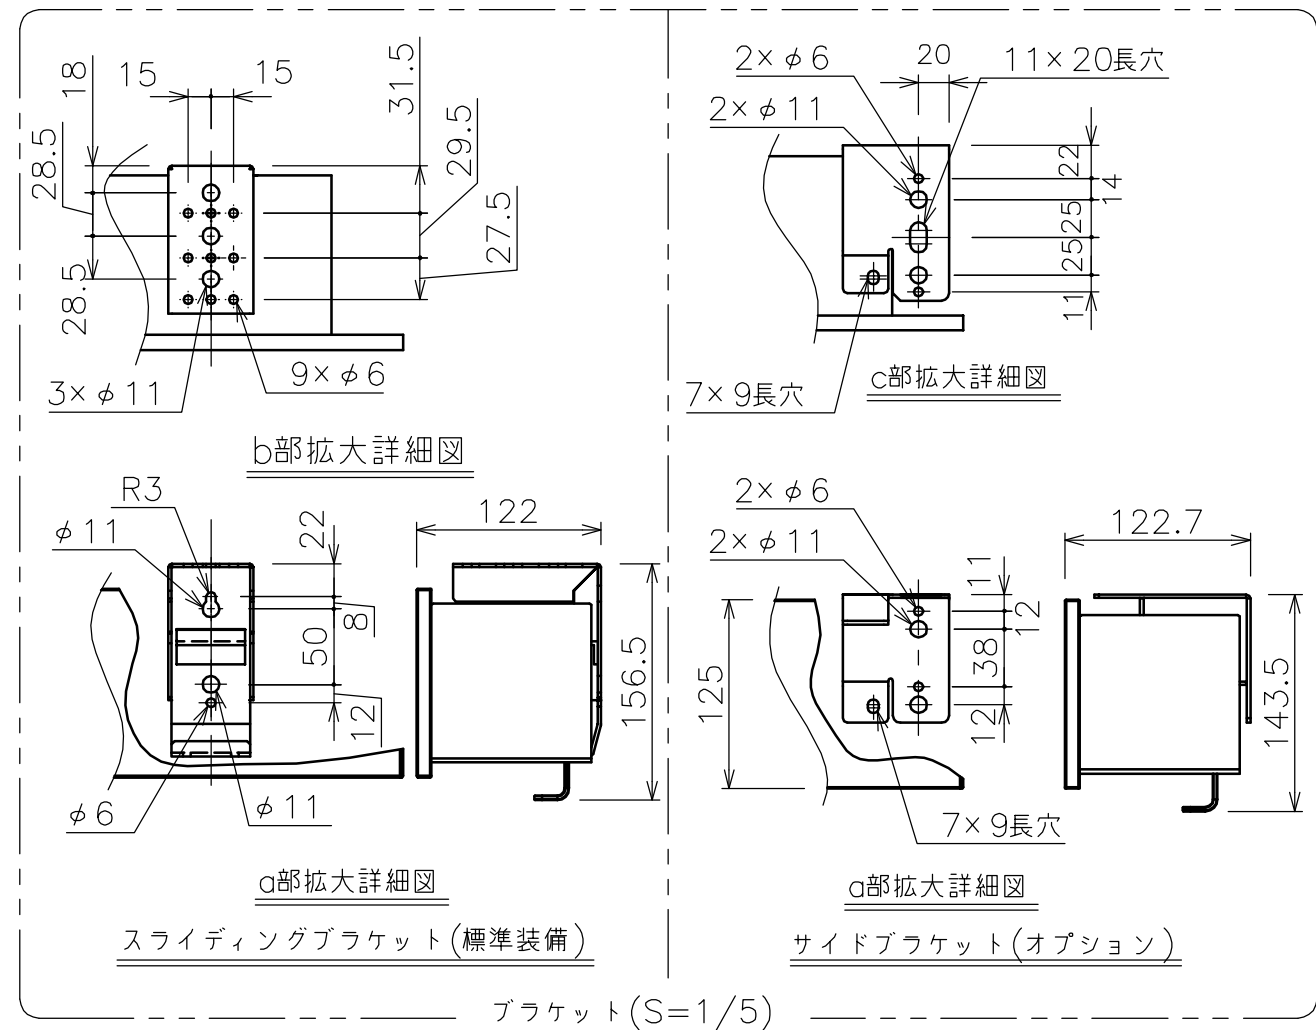

注記

- *寸法はサイドブラケット(オプション)の場合の寸法となります。
- []寸法はPP201の場合の寸法となります。

・外形寸法は、小数点以下を切上げております。

スクリーン生地	ホワイト (WG103) 防災品
	ピュア・マット (WF202)
	ビーズ (BS101) 防災品
	ウルトラビーズプレミアムグレー (BU202) 防災品
	パール (PP201) 防災品
スクリーンケース	シンメトリーケース
フロントパネル	色: 黒/白 脱着可能
機 構	テンションアジャスト
質 量	13.0kg
オプション	サイドブラケット(S-M2)
備 考	RoHS対応品