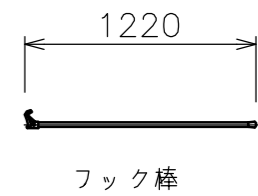

サイドブラケット(S=1/5)

・外形寸法は、小数点以下を切上げております。

スクリーン生地	ホワイト(WG103) 防災品
スクリーンケース	シンメトリーケース
フロントパネル	色：黒/白 脱着可能
機構	テンションアジャスト
質量	46.8kg
備考	RoHS対応品