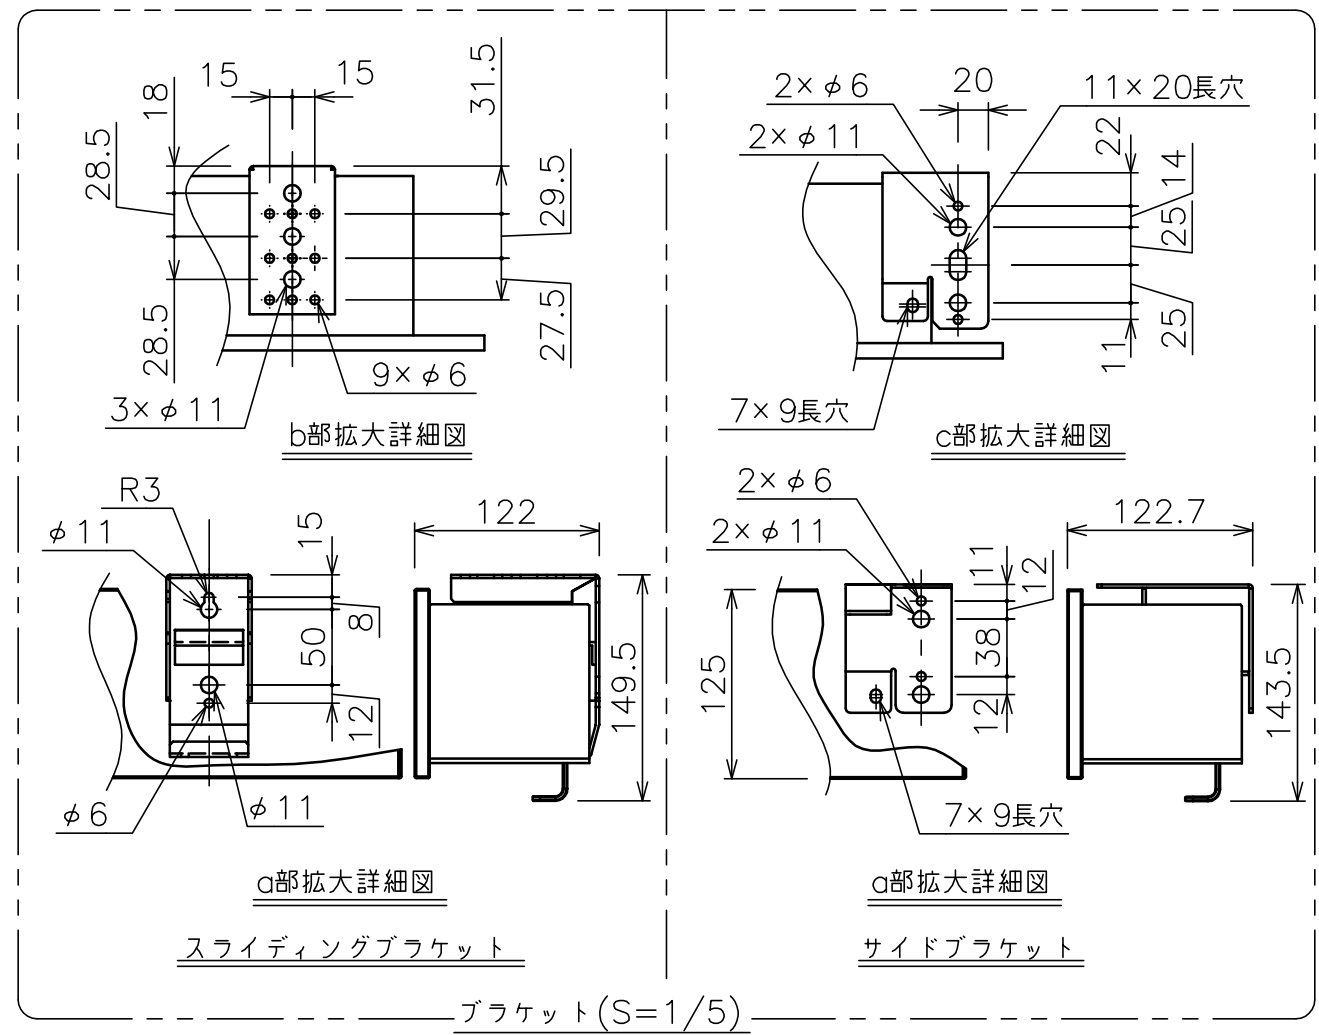

注記

- ※寸法はサイドブラケットの場合の寸法となります。
- 外形寸法は、小数点以下を切上げております。

スクリーン生地	ピュアマット (WF203)
スクリーンケース	シンメトリーケース
フロントパネル	色: 黒(日塗工N-10 5分つや)相当 白(日塗工N-93 7分つや)相当 脱着可能
機構	テンションアジャスト ロータリーダンパー、ボールストップ
質量	14.0kg
付属品	アルミフック棒 ×1 スライディングブラケット ×2 サイドブラケット ×1 set 十字穴付きトラスタッピンねじ(4×40) ×6 十字穴付きトラスタッピンねじ(4×12) ×4
備考	RoHS対応品