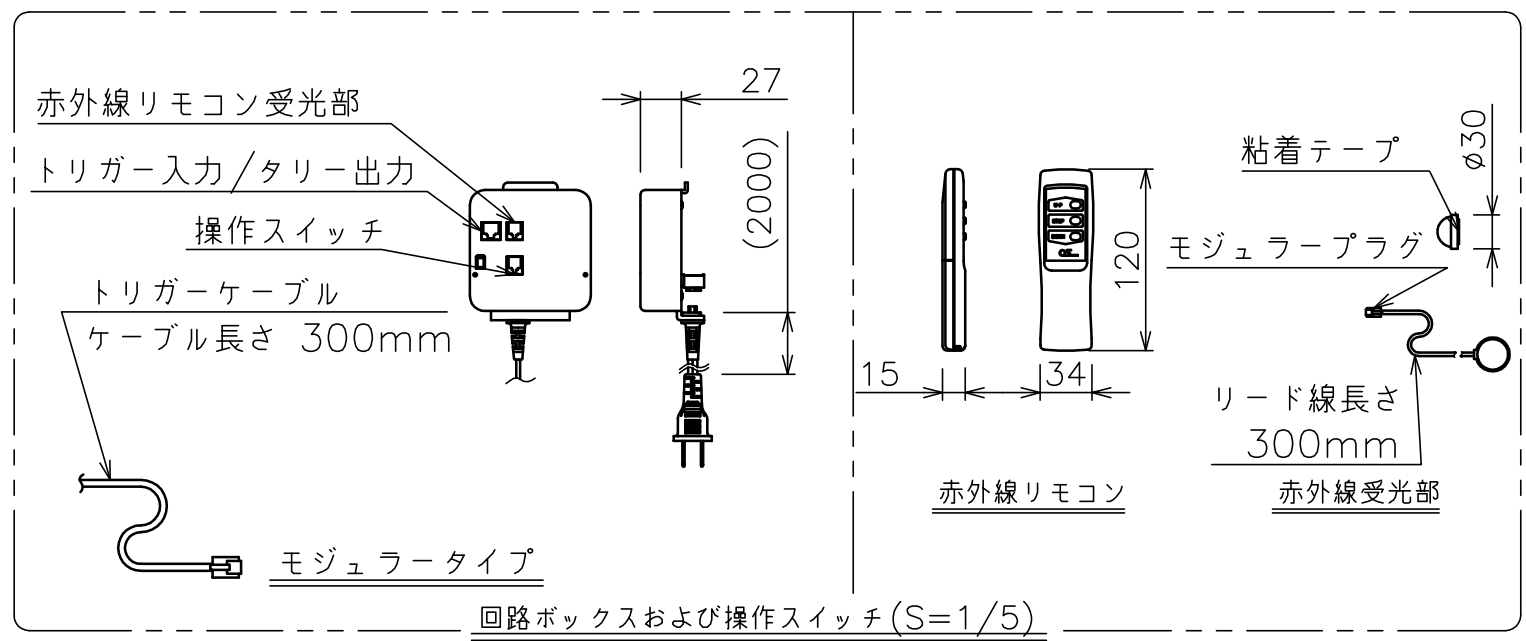

・外形寸法は、小数点以下を切上げております。

注記

1. 赤外線リモコンセットをお使いの場合、インバーター照明下では受信感度が低下し、到達距離が短くなる場合があります。

オプション	適用アルミボックス AL-220EX 適用ボックス内寸 L2150xH200xD200
-------	--

モーター	ローラー内蔵型
モーター定格電圧	AC100V 50/60Hz
モーター定格電流	0.96A
モーター定格運転時間	4min
制御信号電圧	DC5V
昇降速度	50Hz: 66・60Hz: 79(mm/sec)

スクリーン生地	ホワイト (WG103) 防災品
スクリーンケース	材質: アルミ 色: 白 (日塗工N-93 7分つや)相当
フロントパネル	材質: アルミ 色: 白 (日塗工N-93 7分つや)相当 脱着可能
リミット調整機構	赤外線リモコンによる調整
質量	10.8kg
アスペクト比	NTSCタイプ (4:3)
付属品	赤外線リモコン × 1 スライディングブラケット × 2 十字穴付きトラスタッピンねじ (4×40) × 6 十字穴付きトラスタッピンねじ (4×12) × 4
備考	RoHS対応品