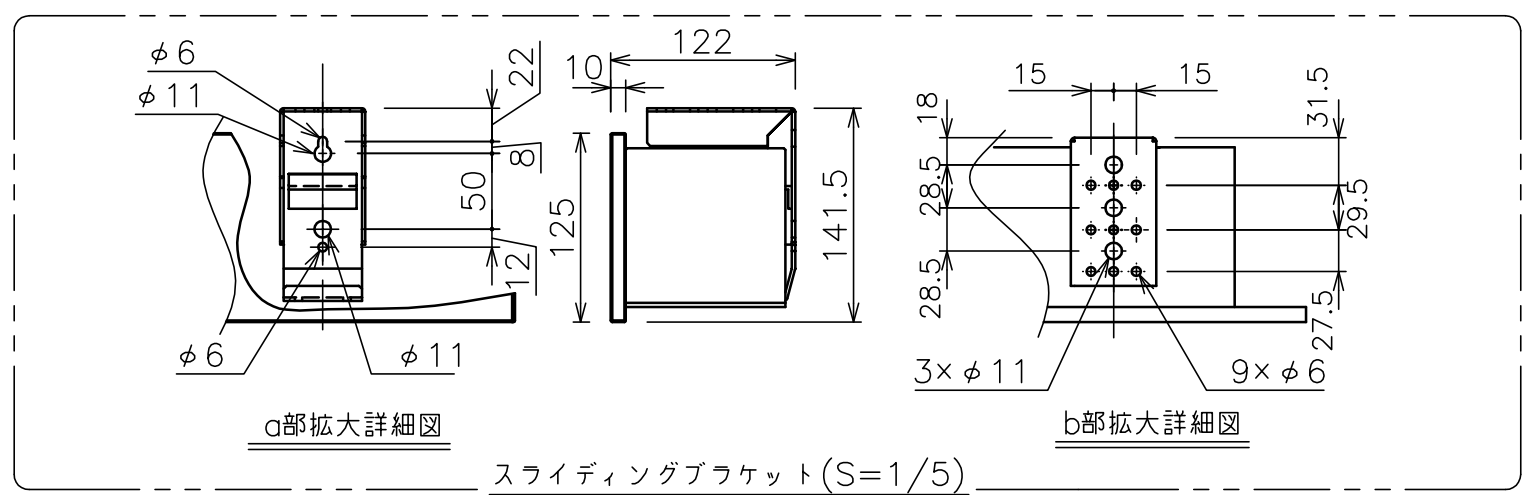

・外形寸法は、小数点以下を切上げております。

注記

1. 赤外線リモコンセットをお使いの場合、インバーター照明下では受信感度が低下し、到達距離が短くなる場合があります。

オプション	適用アルミボックス AL-220EX 適用ボックス内寸 L2150xH200xD200
-------	--

モーター	ローラー内蔵型
モーター定格電圧	AC100V 50/60Hz
モーター定格電流	0.96A
モーター定格運転時間	4min
制御信号電圧	DC5V
昇降速度	50Hz: 66・60Hz: 79(mm/sec)

スクリーン生地	ホワイト (WG103) 防災品
スクリーンケース	材質: アルミ 色: 白 (日塗工N-93 7分つや)相当
フロントパネル	材質: アルミ 色: 白 (日塗工N-93 7分つや)相当 脱着可能
リミット調整機構	赤外線リモコンによる調整
質量	10.8kg
アスペクト比	NTSCタイプ (4:3)
付属品	赤外線リモコン × 1 スライディングブラケット × 2 十字穴付きトラスタッピンねじ (4×40) × 6 十字穴付きトラスタッピンねじ (4×12) × 4
備考	RoHS対応品