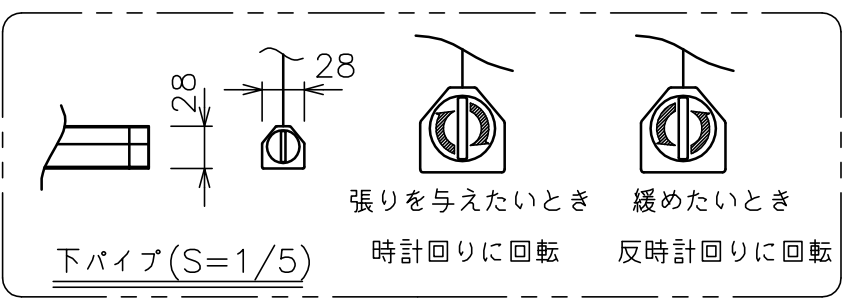

・外形寸法は、小数点以下を切上げております。

注記

1. 赤外線リモコンセットをお使いの場合、インバーター照明下では受信感度が低下し、到達距離が短くなる場合があります。

オプション	適用アルミボックス AL-220EX 適用ボックス内寸 L2150xH200xD200
-------	--

モーター	ローラー内蔵型
モーター定格電圧	AC100V 50/60Hz
モーター定格電流	0.96A
モーター定格運転時間	4min
制御信号電圧	DC5V
昇降速度	50Hz: 66・60Hz: 79(mm/sec)

スクリーン生地	ホワイト (WG103) 防災品
スクリーンケース	材質: アルミ 色: 白 (日塗工N-93 7分つや)相当
フロントパネル	材質: アルミ 色: 白 (日塗工N-93 7分つや)相当 脱着可能
リミット調整機構	赤外線リモコンによる調整
質量	10.8kg
アスペクト比	NTSCタイプ (4:3)
付属品	赤外線リモコン × 1 スライディングブラケット × 2 十字穴付きトラスタッピンねじ (4×40) × 6 十字穴付きトラスタッピンねじ (4×12) × 4
備考	RoHS対応品