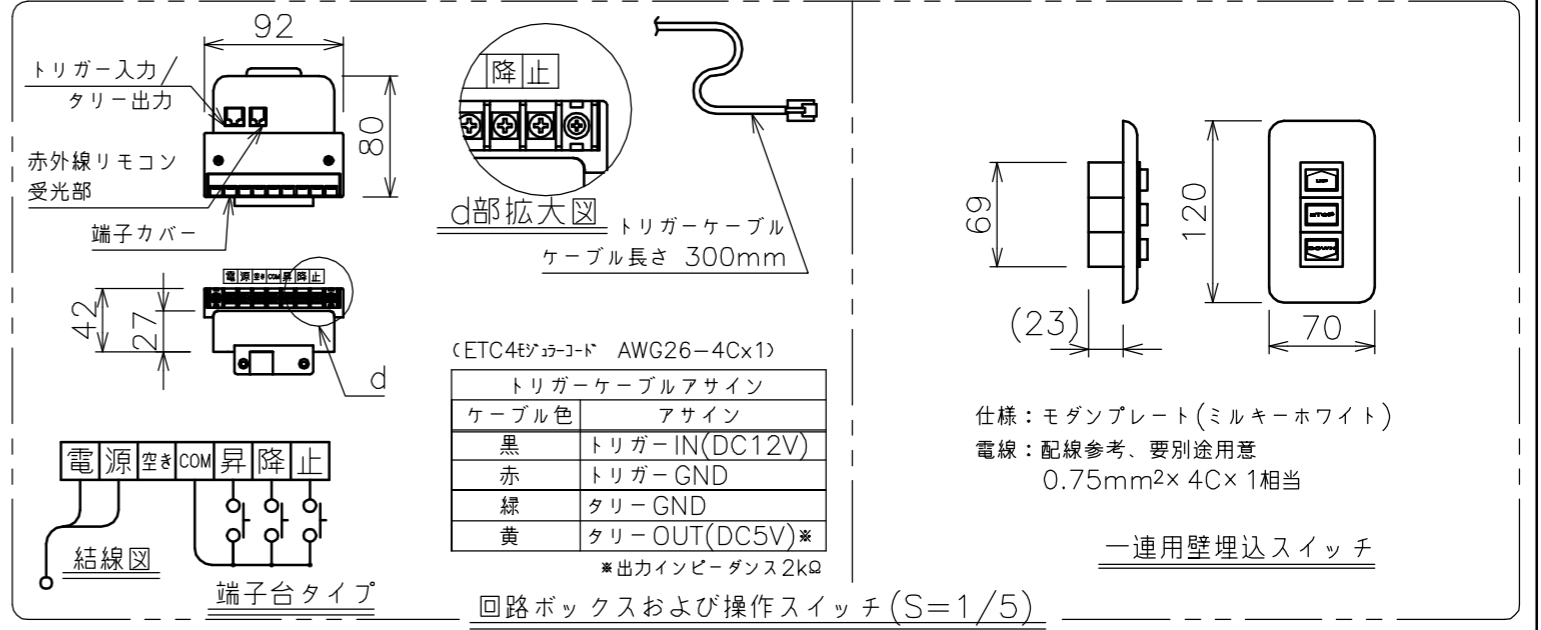

一連用壁埋込スイッチ 0.75mm²×4C×1相当

・外形寸法は、小数点以下を切上げております。

注記

1. スイッチボックス、一次・二次電気配線、配管工事、及び配線材料は別途となります。

仕様：モダンプレート(ミルキーホワイト)
電線：配線参考、要別途用意
0.75mm²×4C×1相当

一連用壁埋込スイッチ

オプション	適用アルミボックス AL-240EX 適用ボックス内寸 L2290xH200xD200
-------	--

モーター	ローラー内蔵型
モーター定格電圧	AC100V 50/60Hz
モーター定格電流	0.96A
モーター定格運転時間	4min
制御信号電圧	DC5V
昇降速度	50Hz: 66・60Hz: 79(mm/sec)

スクリーン生地	ホワイト(WG103) 防炎品
スクリーンケース	材質：アルミ 色：白(日塗工N-93 7分つや)相当
フロントパネル	材質：アルミ 色：白(日塗工N-93 7分つや)相当 脱着可能
リミット調整機構	一連用壁埋込スイッチによる調整
質量	11.4kg
アスペクト比	WXGAタイプ(16:10)
付属品	一連用壁埋込スイッチ ×1 スライディングブラケット ×2 十字穴付きトラスタッピンねじ(4×40) ×6 十字穴付きトラスタッピンねじ(4×12) ×4
備考	RoHS対応品