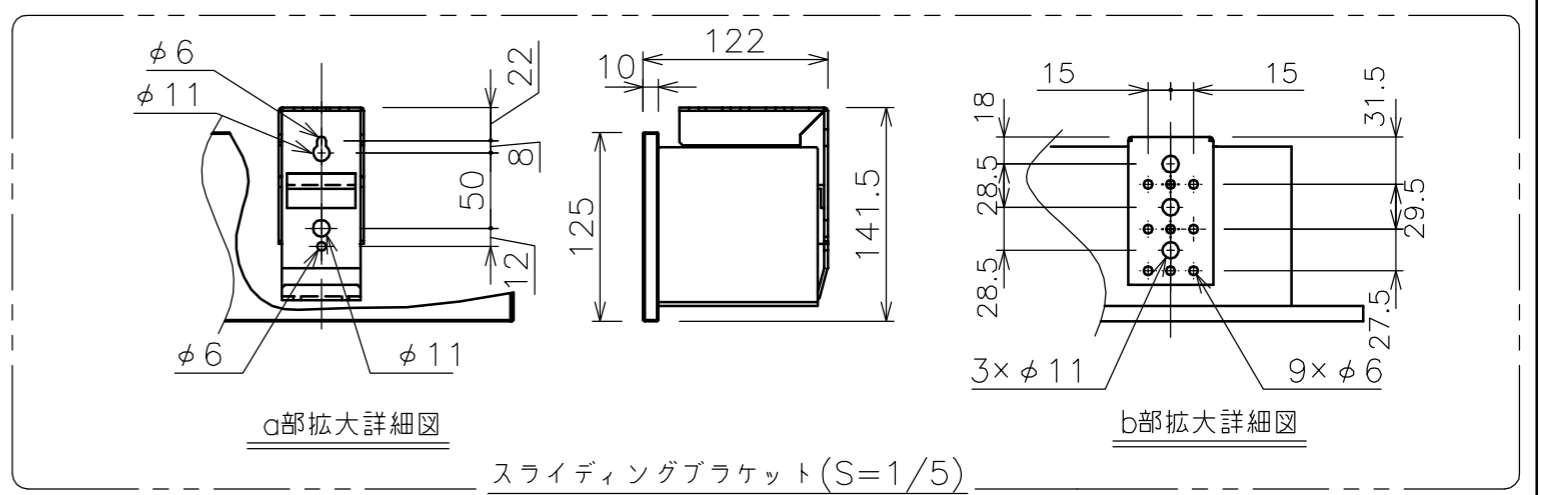

一連用壁埋込スイッチ 0.75mm²×4C×1相当

・外形寸法は、小数点以下を切上げております。

注記

1. スイッチボックス、一次・二次電気配線、配管工事、及び配線材料は別途となります。

仕様：モダンプレート(ミルキーホワイト)
電線：配線参考、要別途用意
0.75mm²×4C×1相当

一連用壁埋込スイッチ

オプション	適用アルミボックス AL-240EX 適用ボックス内寸 L2290xH200xD200
-------	--

モーター	ローラー内蔵型
モーター定格電圧	AC100V 50/60Hz
モーター定格電流	0.96A
モーター定格運転時間	4min
制御信号電圧	DC5V
昇降速度	50Hz: 66・60Hz: 79(mm/sec)

スクリーン生地	ホワイト(WG103) 防炎品
スクリーンケース	材質：アルミ 色：白(日塗工N-93 7分つや)相当
フロントパネル	材質：アルミ 色：白(日塗工N-93 7分つや)相当 脱着可能
リミット調整機構	一連用壁埋込スイッチによる調整
質量	11.4kg
アスペクト比	WXGAタイプ(16:10)
付属品	一連用壁埋込スイッチ ×1 スライディングブラケット ×2 十字穴付きトラスタッピンねじ(4×40) ×6 十字穴付きトラスタッピンねじ(4×12) ×4
備考	RoHS対応品