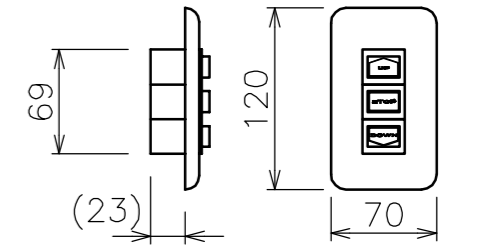

一連用壁埋込スイッチ 0.75mm²×4C×1相当

・外形寸法は、小数点以下を切上げております。

注記

1. スイッチボックス、一次・二次電気配線、配管工事、及び配線材料は別途となります。

仕様：モダンプレート(ミルキーホワイト)
電線：配線参考、要別途用意
0.75mm²×4C×1相当

一連用壁埋込スイッチ

オプション	適用アルミボックス AL-240EX 適用ボックス内寸 L2290xH200xD200
-------	--

モーター	ローラー内蔵型
モーター定格電圧	AC100V 50/60Hz
モーター定格電流	0.96A
モーター定格運転時間	4min
制御信号電圧	DC5V
昇降速度	50Hz: 66・60Hz: 79(mm/sec)

スクリーン生地	ホワイト(WG103) 防炎品
スクリーンケース	材質：アルミ 色：白(日塗工N-93 7分つや)相当
フロントパネル	材質：アルミ 色：白(日塗工N-93 7分つや)相当 脱着可能
リミット調整機構	一連用壁埋込スイッチによる調整
質量	11.4kg
アスペクト比	WXGAタイプ(16:10)
付属品	一連用壁埋込スイッチ ×1 スライディングブラケット ×2 十字穴付きトラスタッピンねじ(4×40) ×6 十字穴付きトラスタッピンねじ(4×12) ×4
備考	RoHS対応品