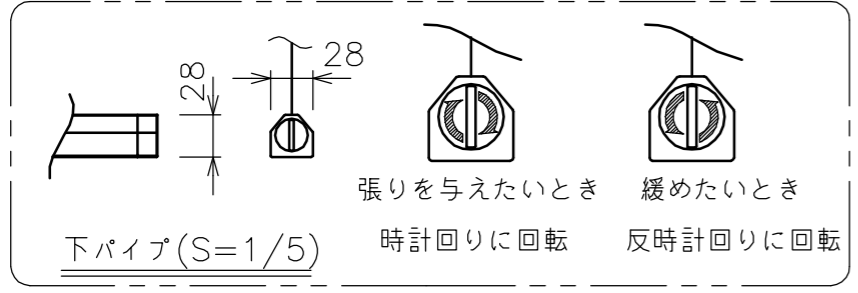

一連用壁埋込スイッチ 0.75mm²×4C×1相当

・外形寸法は、小数点以下を切上げております。

注記

1. スイッチボックス、一次・二次電気配線、配管工事、及び配線材料は別途となります。

仕様：モダンプレート(ミルキーホワイト)
電線：配線参考、要別途用意
0.75mm²×4C×1相当

一連用壁埋込スイッチ

オプション	適用アルミボックス AL-240EX 適用ボックス内寸 L2290xH200xD200
-------	--

モーター	ローラー内蔵型
モーター定格電圧	AC100V 50/60Hz
モーター定格電流	0.96A
モーター定格運転時間	4min
制御信号電圧	DC5V
昇降速度	50Hz: 66・60Hz: 79(mm/sec)

スクリーン生地	ホワイト(WG103) 防炎品
スクリーンケース	材質：アルミ 色：白(日塗工N-93 7分つや)相当
フロントパネル	材質：アルミ 色：白(日塗工N-93 7分つや)相当 脱着可能
リミット調整機構	一連用壁埋込スイッチによる調整
質量	11.4kg
アスペクト比	WXGAタイプ(16:10)
付属品	一連用壁埋込スイッチ ×1 スライディングブラケット ×2 十字穴付きトラスタッピンねじ(4×40) ×6 十字穴付きトラスタッピンねじ(4×12) ×4
備考	RoHS対応品