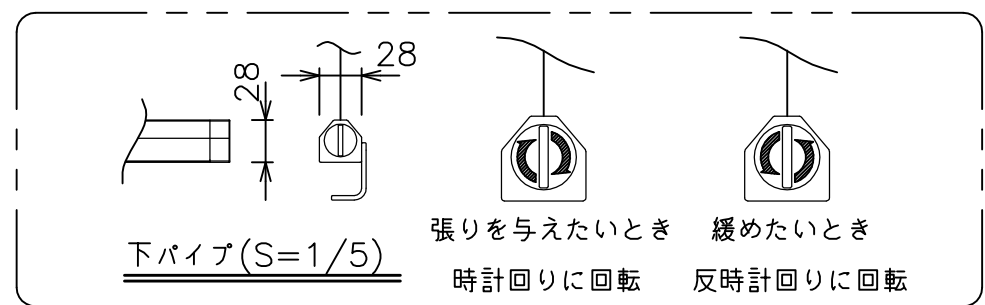

矢視A-A(S=1/6)

注記

4. WG103とBS101はイメージ内に継ぎ目が入ります。
 ・外形寸法は、小数点以下を切上げております。

スクリーン生地	ホワイト(WG103) 防災品 ビーズ(BS101) 防災品 ウルトラビーズプレミアムグレー(BU202) 防災品
スクリーンケース	材質:アルミ 色:白(日塗IN-93 7分つや)相当
機 構	テンションアジャスト ロータリーダンパー、ボールストップ
質 量	44.3kg
アスペクト比	NTSCタイプ(4:3)
アルミボックス	AL-360X
付 属 品	フック棒(L=1820)フォルダー付き
備 考	RoHS対応品