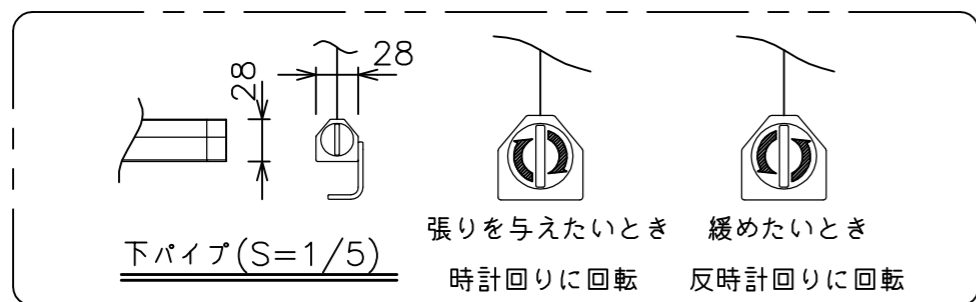

矢視A-A(S=1/6)

スクリーン生地	ホワイト(WG103) 防炎品
スクリーンケース	材質:アルミ 色:白(日塗IN-93 7分つや)相当
機 構	テンションアジャスト ロータリーダンパー、ボールストップ
質 量	80.2kg
アスペクト比	HDタイプ(16:9)
アルミボックス	AL-510EX
付 属 品	フック棒(L=2420) フォルダー付き
備 考	RoHS対応品

・外形寸法は、小数点以下を切上げております。