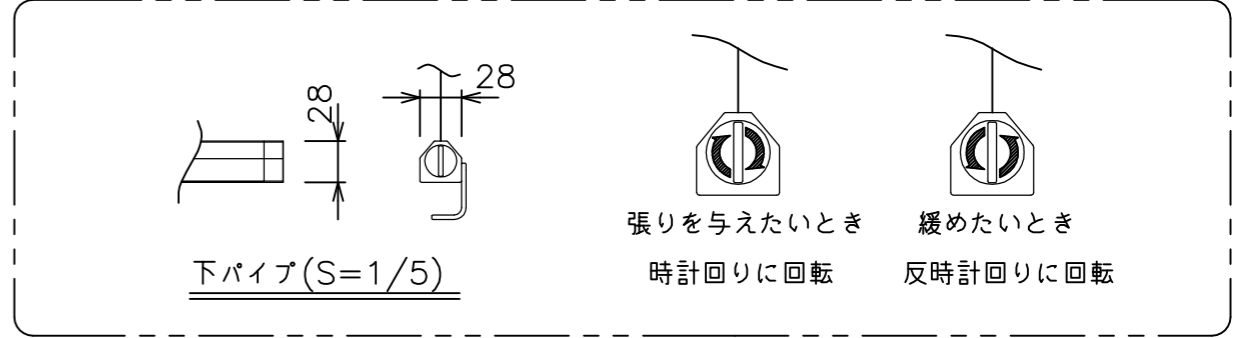

・外形寸法は、小数点以下を切上げております。

スクリーン生地	ホワイト (WG103) 防炎品
	ピュア・マット (WF203)
	ビーズ (BS101) 防炎品
	ウルトラビーズプレミアムグレー (BU202) 防炎品
スクリーンケース	材質:アルミ 色:白(日塗IN-93 7分つや)相当
フロントパネル	材質:アルミ 色:白(日塗IN-93 7分つや)相当 脱着可能
機 構	テンションアジャスト ロータリーダンパー、ボールストップ
質 量	14.9kg
アスペクト比	HDタイプ (16:9)
付 属 品	フック棒 (L=1220) フォルダー付き スライディングブラケット ×2 十字穴付きトラスタッピンねじ(4×40) ×6 十字穴付きトラスタッピンねじ(4×12) ×4
オプション	適用アルミボックス AL-320X 適用ボックス内寸 L3180xH150xD150
備 考	RoHS対応品