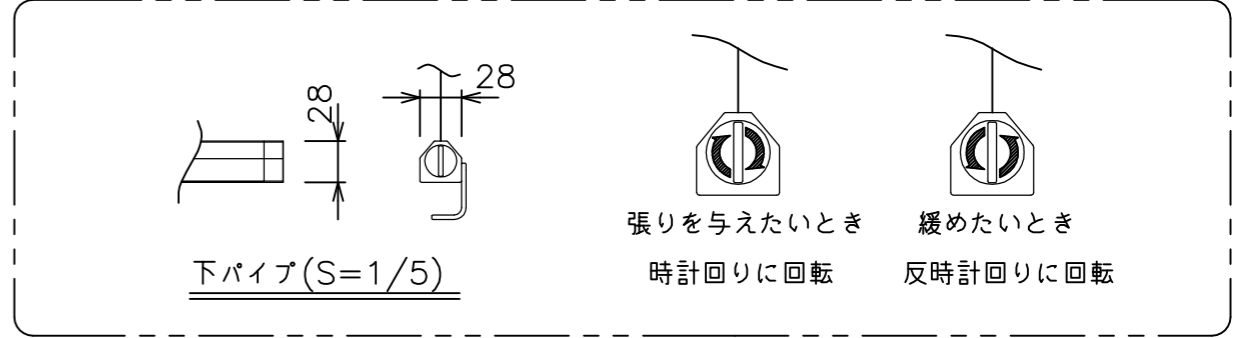

・外形寸法は、小数点以下を切上げております。

スクリーン生地	ホワイト (WG103) 防炎品
	ピュア・マット (WF203)
	ビーズ (BS101) 防炎品
	ウルトラビーズプレミアムグレー (BU202) 防炎品
スクリーンケース	材質:アルミ 色:白(日塗工N-93 7分つや)相当
フロントパネル	材質:アルミ 色:白(日塗工N-93 7分つや)相当 脱着可能
機 構	テンションアジャスト ロータリーダンパー、ボールストップ
質 量	14.9kg
アスペクト比	WXGAタイプ (16:10)
付 属 品	フック棒 (L=1220) フォルダー付き スライディングブラケット ×2 十字穴付きトラスタッピンねじ(4×40) ×6 十字穴付きトラスタッピンねじ(4×12) ×4
オプション	適用アルミボックス AL-320EX 適用ボックス内寸 L3180xH200xD200
備 考	RoHS対応品