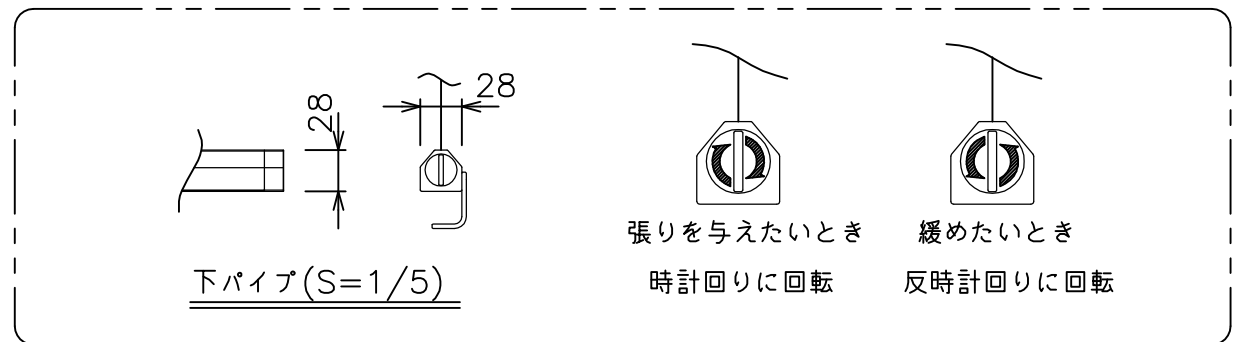

・外形寸法は、小数点以下を切上げております。

スクリーン生地	ホワイト(WG103) 防災品
スクリーンケース	材質:アルミ 色:白(日塗工N-93 7分つや)相当
フロントパネル	材質:アルミ 色:白(日塗工N-93 7分つや)相当 脱着可能
機 構	テンションアジャスト ロータリーダンパー、ボールストップ
質 量	10.2kg
アスペクト比	NTSCタイプ(4:3)
付 属 品	フック棒(L=1220) フォルダ付き スライディングブラケット ×2 十字穴付きトラスタッピンねじ(4×40) ×6 十字穴付きトラスタッピンねじ(4×12) ×4
オプション	適用アルミボックス AL-220X 適用ボックス内寸 L2150xH150xD150
備 考	RoHS対応品