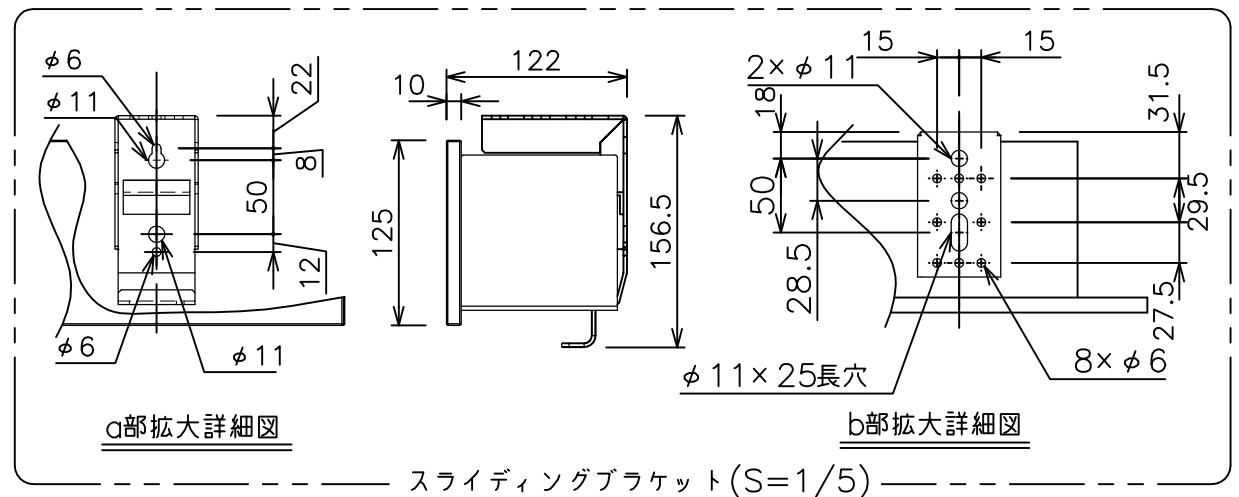

・外形寸法は、小数点以下を切上げております。

スクリーン生地	ホワイト(WG103) 防災品
スクリーンケース	材質:アルミ 色:白(日塗工N-93 7分つや)相当
フロントパネル	材質:アルミ 色:白(日塗工N-93 7分つや)相当 脱着可能
機 構	テンションアジャスト ロータリーダンパー、ボールストップ
質 量	10.2kg
アスペクト比	NTSCタイプ(4:3)
付 属 品	フック棒(L=1220) フォルダ付き スライディングブラケット ×2 十字穴付きトラスタッピンねじ(4×40) ×6 十字穴付きトラスタッピンねじ(4×12) ×4
オプション	適用アルミボックス AL-220X 適用ボックス内寸 L2150xH150xD150
備 考	RoHS対応品