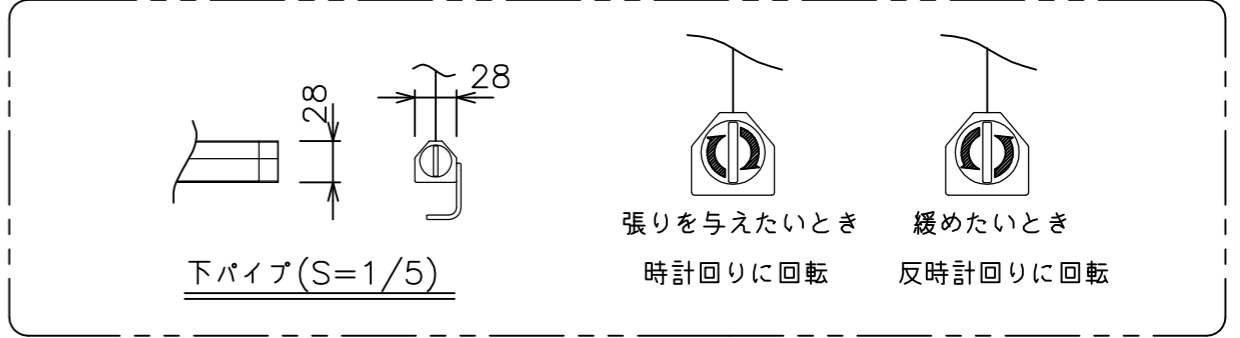

・外形寸法は、小数点以下を切上げております。

スクリーン生地	ホワイト (WG103) 防炎品
スクリーンケース	材質:アルミ 色:白 (日塗工N-93 7分つや)相当
フロントパネル	材質:アルミ 色:白 (日塗工N-93 7分つや)相当 脱着可能
機 構	テンションアジャスト ロータリーダンパー、ボールストップ
質 量	12.1kg
アスペクト比	HDタイプ (16:9)
付 属 品	フック棒 (L=1220) フォルダー付き スライディングブラケット ×2 十字穴付きトラスタッピンねじ (4×40) ×6 十字穴付きトラスタッピンねじ (4×12) ×4
オプション	適用アルミボックス AL-260X 適用ボックス内寸 L2510xH150xD150
備 考	RoHS対応品