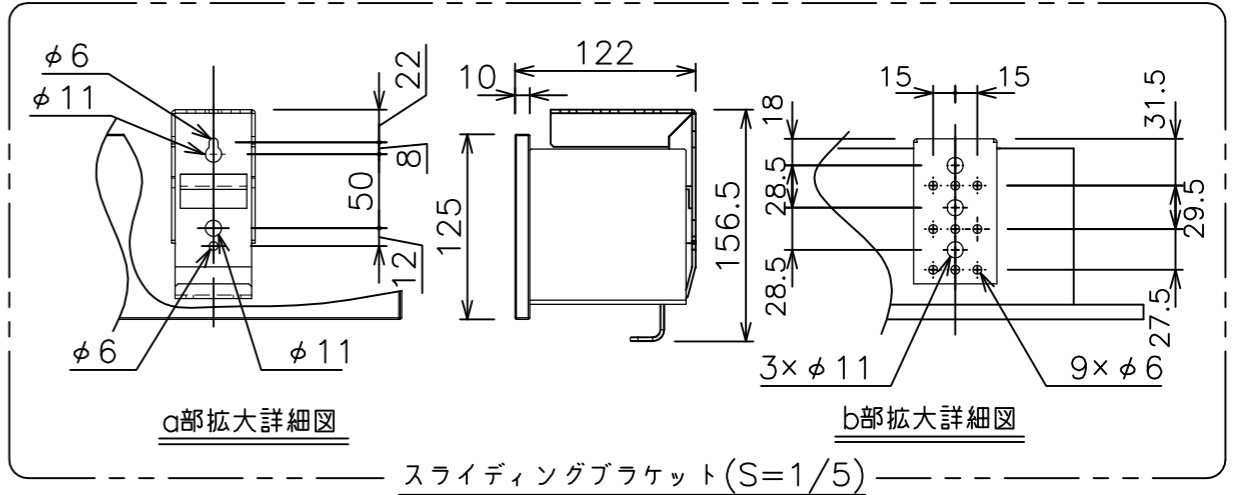

・外形寸法は、小数点以下を切上げております。

スクリーン生地	ホワイト (WG103) 防炎品
スクリーンケース	材質:アルミ 色:白 (日塗工N-93 7分つや)相当
フロントパネル	材質:アルミ 色:白 (日塗工N-93 7分つや)相当 脱着可能
機 構	テンションアジャスト ロータリーダンパー、ボールストップ
質 量	12.1kg
アスペクト比	HDタイプ (16:9)
付 属 品	フック棒 (L=1220) フォルダー付き スライディングブラケット ×2 十字穴付きトラスタッピンねじ (4×40) ×6 十字穴付きトラスタッピンねじ (4×12) ×4
オプション	適用アルミボックス AL-260X 適用ボックス内寸 L2510xH150xD150
備 考	RoHS対応品