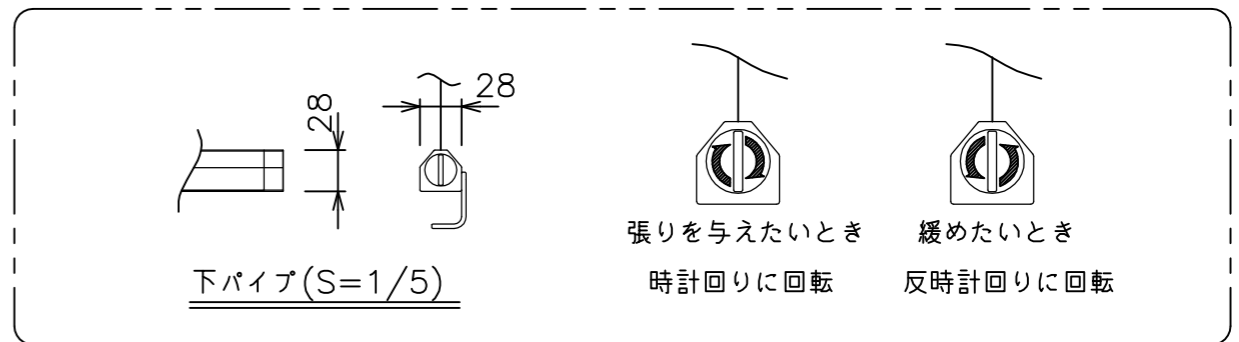

スライディングブラケット(S=1/5)

下パイプ(S=1/5)

・外形寸法は、小数点以下を切上げております。

スクリーン生地	ホワイト(WG103) 防災品
スクリーンケース	材質:アルミ 色:白(日塗EN-93 7分つや)相当
フロントパネル	材質:アルミ 色:白(日塗EN-93 7分つや)相当 脱着可能
機 構	テンションアジャスト ロータリーダンパー、ボールストップ
質 量	12.2kg
アスペクト比	NTSCタイプ(4:3)
付 属 品	フック棒(L=1220)フォルダー付き スライディングブラケット ×2 十字穴付きトラスタッピンねじ(4×40) ×6 十字穴付きトラスタッピンねじ(4×12) ×4
オプション	適用アルミボックス AL-260X 適用ボックス内寸 L2550xH150xD150
備 考	RoHS対応品