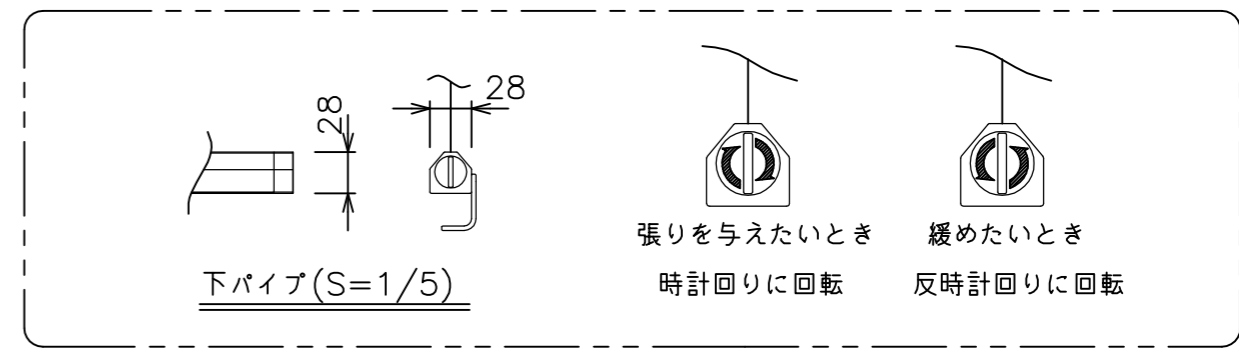

・外形寸法は、小数点以下を切上げております。

スクリーン生地	ホワイト (WG103) 防炎品
スクリーンケース	材質:アルミ 色:白 (日塗工N-93 7分つや)相当
フロントパネル	材質:アルミ 色:白 (日塗工N-93 7分つや)相当 脱着可能
機 構	テンションアジャスト ロータリーダンパー、ボールストップ
質 量	14.9kg
アスペクト比	HDタイプ (16:9)
付 属 品	フック棒 (L=1220) フォルダー付き スライディングブラケット ×2 十字穴付きトラスタッピンねじ (4×40) ×6 十字穴付きトラスタッピンねじ (4×12) ×4
オプション	適用アルミボックス AL-320X 適用ボックス内寸 L3180xH150xD150
備 考	RoHS対応品