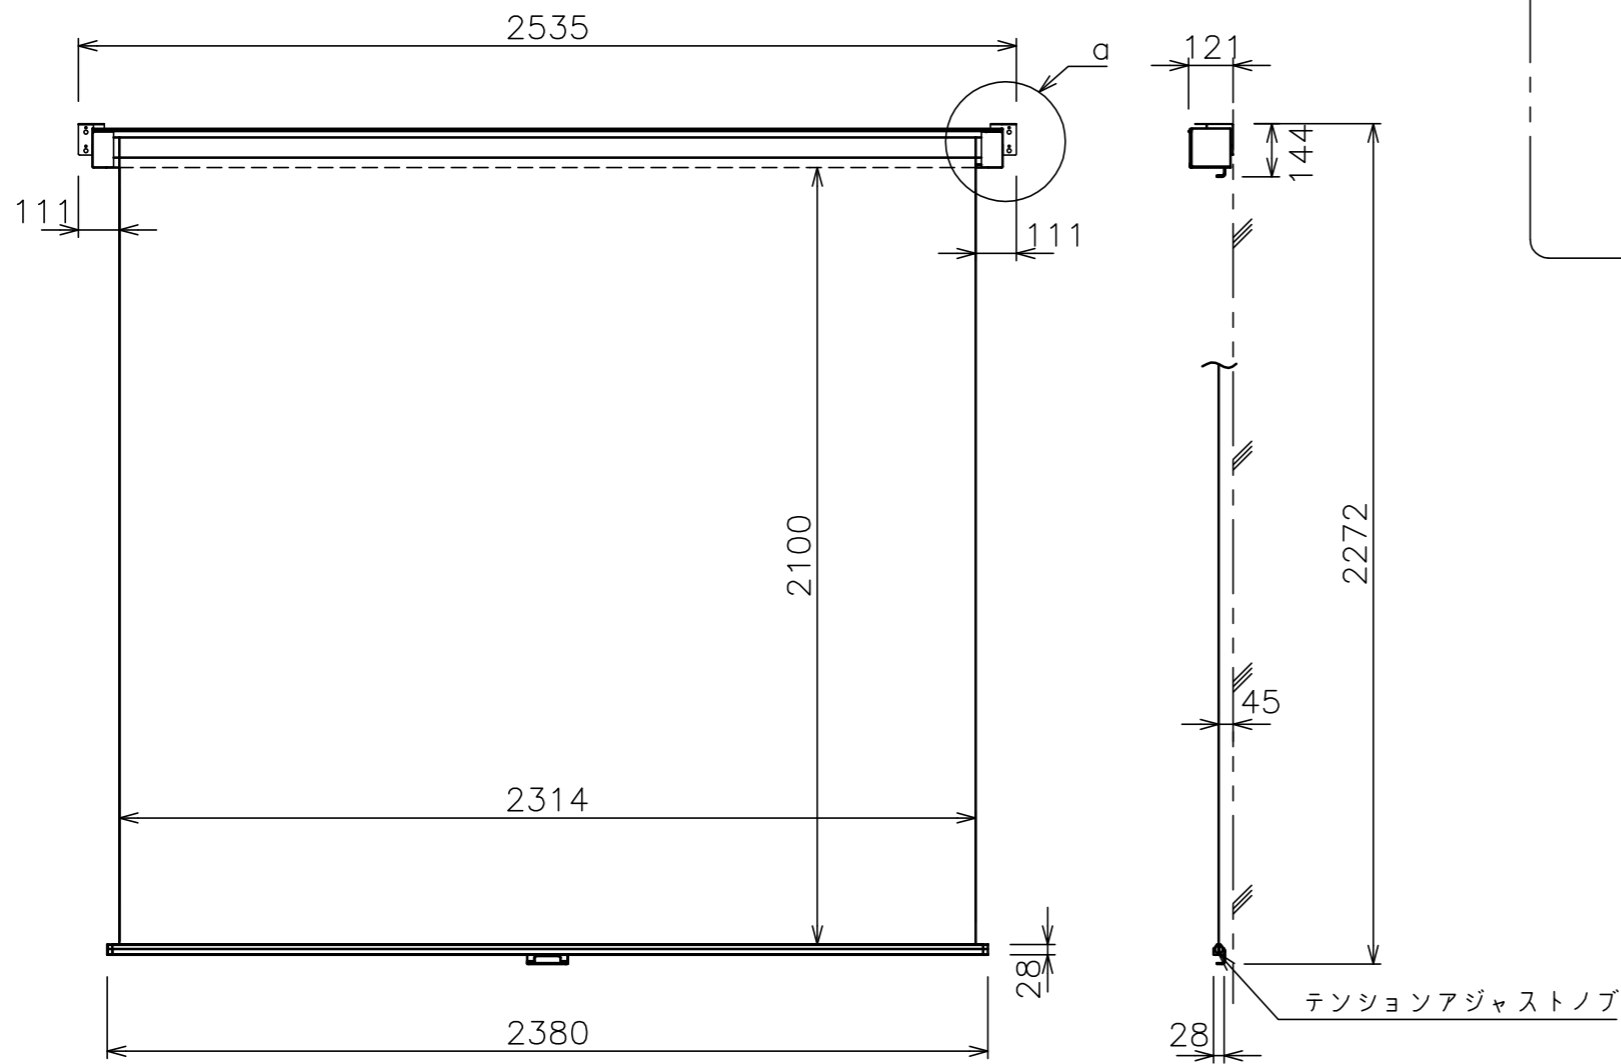

サイドブラケット (S=1/5)

下パイプ (S=1/5)

張りを与えたいとき 時計回りに回転
緩めたいとき 反時計回りに回転

・外形寸法は、小数点以下を切上げております。

スクリーン生地	ホワイト (WG103) 防炎品
スクリーンケース	材質: アルミ 色: 白 (日塗工N-93 7分つや)相当
機 構	テンションアジャスト ロータリーダンパー、ボールストップ
質 量	10.2kg
アスペクト比	HDタイプ (16:9)
付 属 品	フック棒 (L=1220) フォルダー付き 十字穴付きトラスタッピンねじ (4x40) x6
オプション	適用アルミボックス AL-280X 適用ボックス内寸 L2740xH150xD150
備 考	RoHS対応品