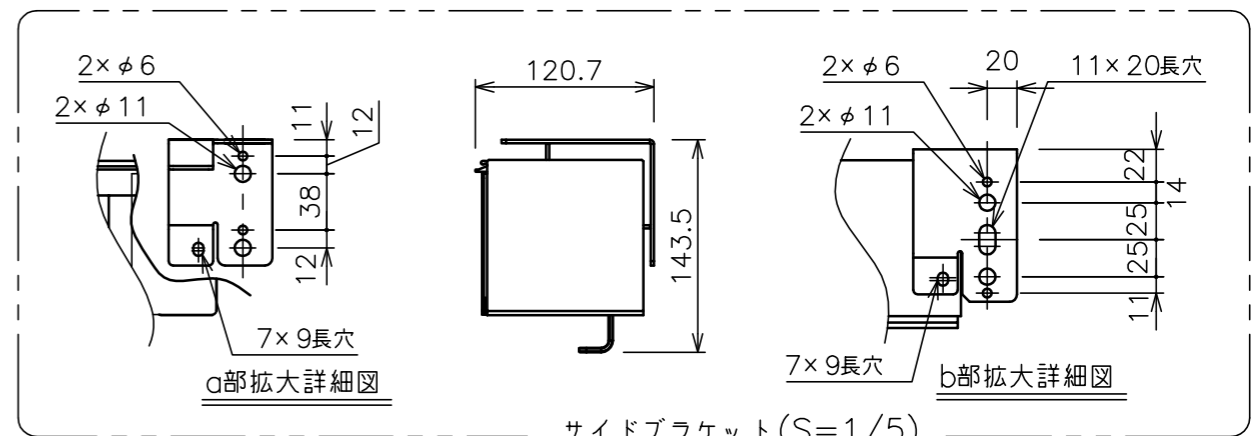

・外形寸法は、小数点以下を切上げております。

サイドブラケット (S=1/5)

下パイプ (S=1/5)

スクリーン生地	ホワイト (WG103) 防災品
スクリーンケース	材質: アルミ 色: 白 (日塗IN-93 7分つや) 相当
機 構	テンションアジャスト ロータリーダンパー、ボールストップ
質 量	10.2kg
アスペクト比	NTSCタイプ (4:3)
付 属 品	フック棒 (L=1220) フォルダー付き 十字穴付きトラスタッピンねじ (4×40) ×6
オプション	適用アルミボックス AL-280X 適用ボックス内寸 L2760×H150×D150
備 考	RoHS対応品