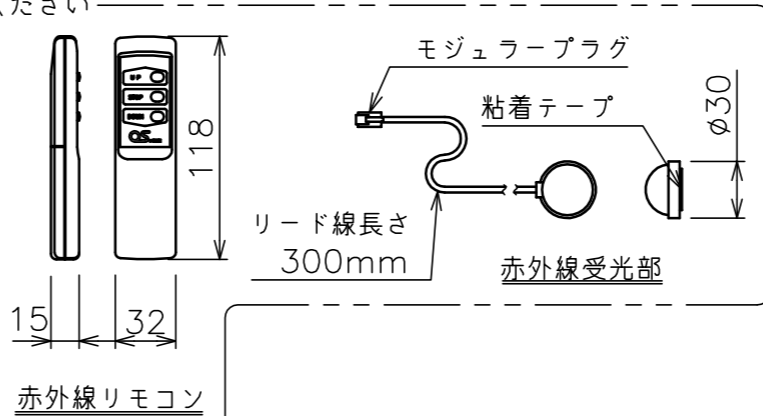

矢視A-A(S=1/6)

端子台タイプをご選択の場合、電源コンセントは付属されていません。

・外形寸法は、小数点以下を切上げております。

※いずれか、もしくは両方をご選択ください

※端子台タイプをご選択の場合、中継ボックスは付属されていません。

定格電圧	AC100V 50/60Hz
定格電流	0.96A
昇降速度	66/79 (mm/sec)

スクリーン生地	ホワイト (ESeco) 防災品
スクリーンケース	シンメトリーケース
機 構	テンションアジャスト
質 量	20.4kg
選 択 部 品	回路ボックス/操作スイッチ(リモコン)
オプション	赤外線リモコン(S-R1) 壁埋込スイッチ(S-R2)/-連用壁埋込スイッチ(S-R3)
アルミボックス	AL-217X
備 考	RoHS対応品