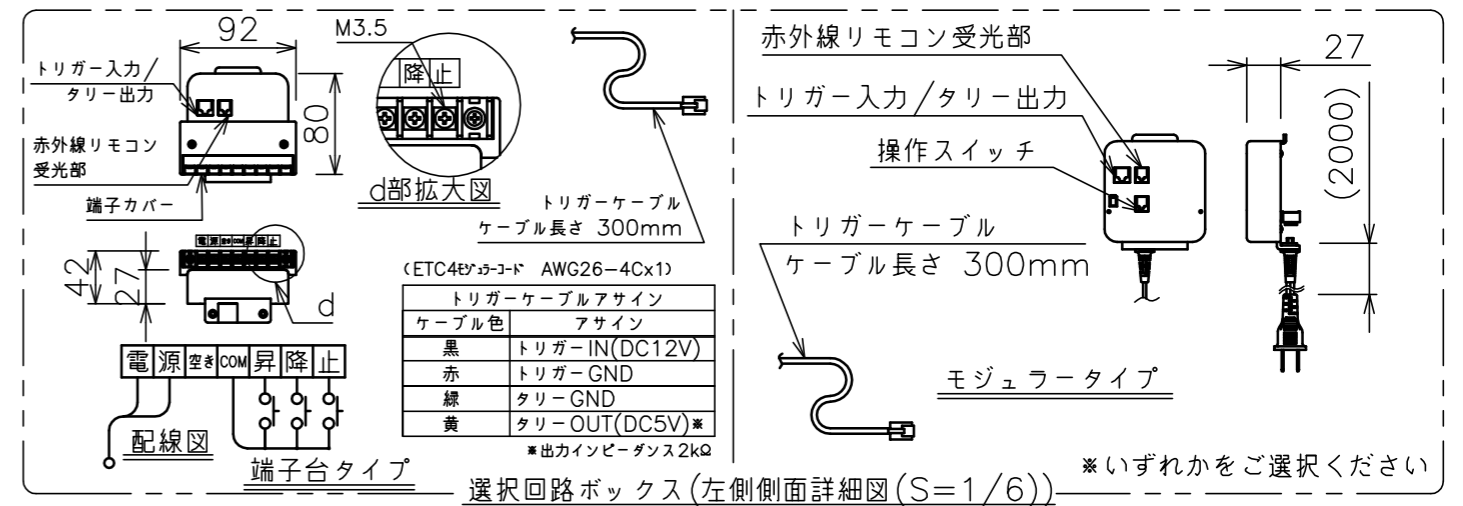

矢視A-A(S=1/6)

端子台タイプをご選択の場合、電源コンセントは付属されていません。

・外形寸法は、小数点以下を切上げております。

※いずれか、もしくは両方をご選択ください

※端子台タイプをご選択の場合、中継ボックスは付属されていません。

定格電圧	AC100V 50/60Hz
定格電流	0.96A
昇降速度	66/79 (mm/sec)

スクリーン生地	ホワイト (ESeco) 防災品
スクリーンケース	シンメトリーケース
機 構	テンションアジャスト
質 量	20.4kg
選 択 部 品	回路ボックス/操作スイッチ(リモコン)
オプション	赤外線リモコン(S-R1) 壁埋込スイッチ(S-R2)/-連用壁埋込スイッチ(S-R3)
アルミボックス	AL-217X
備 考	RoHS対応品

エコマーク認定 (第09105005号)

注 記

1. スイッチボックス、一次・二次電気配線、配管工事、及び配線材料は別途となります。
2. 赤外線リモコンセットをお使いの場合、インバーター照明下では受信感度が低下し、到達距離が短くなる場合があります。