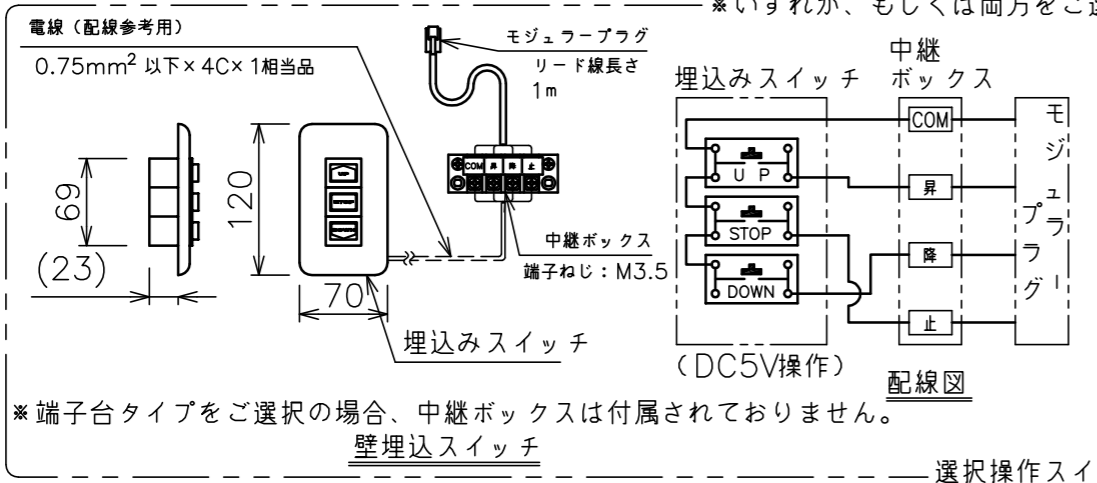

矢視A-A(S=1/6)

端子台タイプをご選択の場合、電源コンセントは付属されていません。

・外形寸法は、小数点以下を切上げております。

※いずれか、もしくは両方をご選択ください

※端子台タイプをご選択の場合、中継ボックスは付属されていません。

定格電圧	AC100V 50/60Hz
定格電流	0.96A
昇降速度	66/79 (mm/sec)

スクリーン生地	ホワイト (ESeco) 防災品
スクリーンケース	シンメトリーケース
機 構	テンションアジャスト
質 量	20.4kg
選 択 部 品	回路ボックス/操作スイッチ(リモコン)
オプション	赤外線リモコン(S-R1) 壁埋込スイッチ(S-R2)/-連用壁埋込スイッチ(S-R3)
アルミボックス	AL-217X
備 考	RoHS対応品

エコマーク認定 (第09105005号)

注 記

1. スイッチボックス、一次・二次電気配線、配管工事、及び配線材料は別途となります。
2. 赤外線リモコンセットをお使いの場合、インバーター照明下では受信感度が低下し、到達距離が短くなる場合があります。