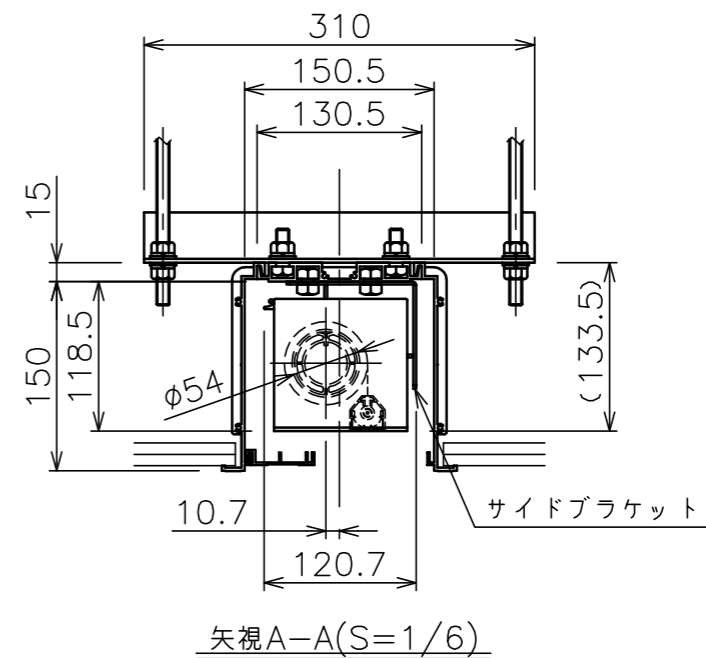

端子台タイプをご選択の場合、電源コンセントは付属されていません。

矢視A-A(S=1/6)

選択回路ボックス(左側側面詳細図(S=1/6))

※いずれかをご選択ください

・外形寸法は、小数点以下を切上げております。

※端子台タイプをご選択の場合、中継ボックスは付属されていません。

注記

1. スイッチボックス、一次・二次電気配線、配管工事、及び配線材料は別途となります。
2. 赤外線リモコンセットをお使いの場合、インバーター照明下では受信感度が低下し、到達距離が短くなる場合があります。

スクリーン生地	ホワイト (ESeco) 防災品
スクリーンケース	シンメトリーケース
機 構	テンションアジャスト
質 量	22.3kg
選 択 部 品	回路ボックス/操作スイッチ(リモコン)
オプション	赤外線リモコン(S-R1) 壁埋込スイッチ(S-R2)/-連用壁埋込スイッチ(S-R3)
アルミボックス	AL-243X
備 考	RoHS対応品

エコマーク認定 (第09105005号)