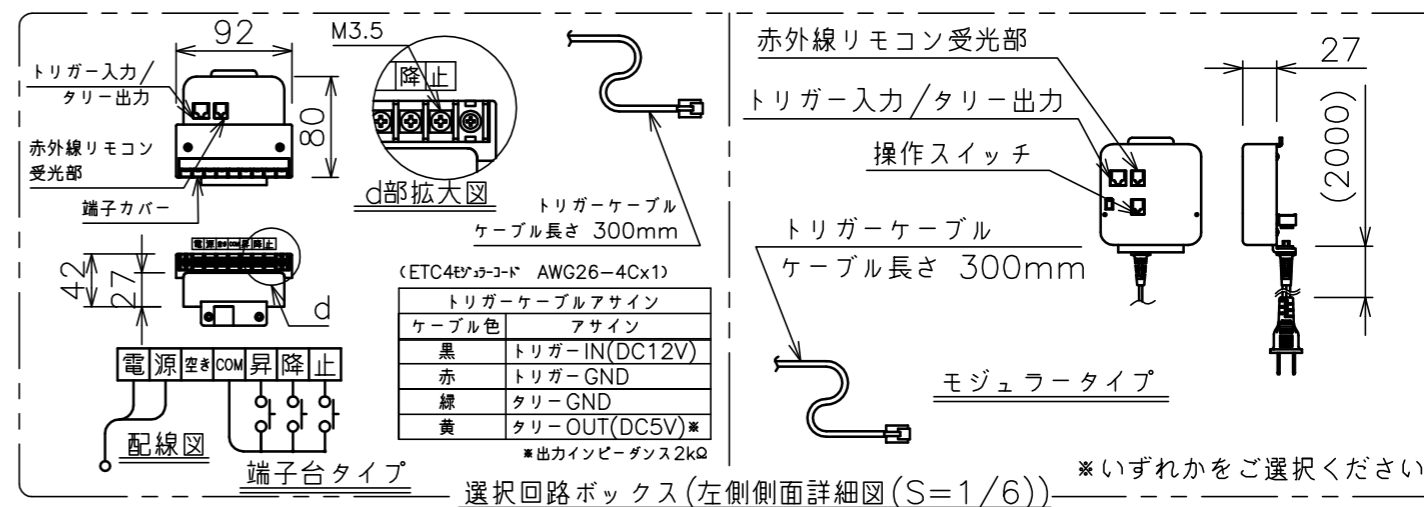

端子台タイプをご選択の場合、電源コンセントは付属されていません。

矢視A-A(S=1/6)

選択回路ボックス(左側側面詳細図(S=1/6))

※いずれかをご選択ください

・外形寸法は、小数点以下を切上げております。

※端子台タイプをご選択の場合、中継ボックスは付属されていません。

注記

1. スイッチボックス、一次・二次電気配線、配管工事、及び配線材料は別途となります。
2. 赤外線リモコンセットをお使いの場合、インバーター照明下では受信感度が低下し、到達距離が短くなる場合があります。

スクリーン生地	ホワイト (ESeco) 防災品
スクリーンケース	シンメトリーケース
機 構	テンションアジャスト
質 量	22.3kg
選 択 部 品	回路ボックス/操作スイッチ(リモコン)
オプション	赤外線リモコン(S-R1) 壁埋込スイッチ(S-R2)/-連用壁埋込スイッチ(S-R3)
アルミボックス	AL-243X
備 考	RoHS対応品

エコマーク認定 (第09105005号)