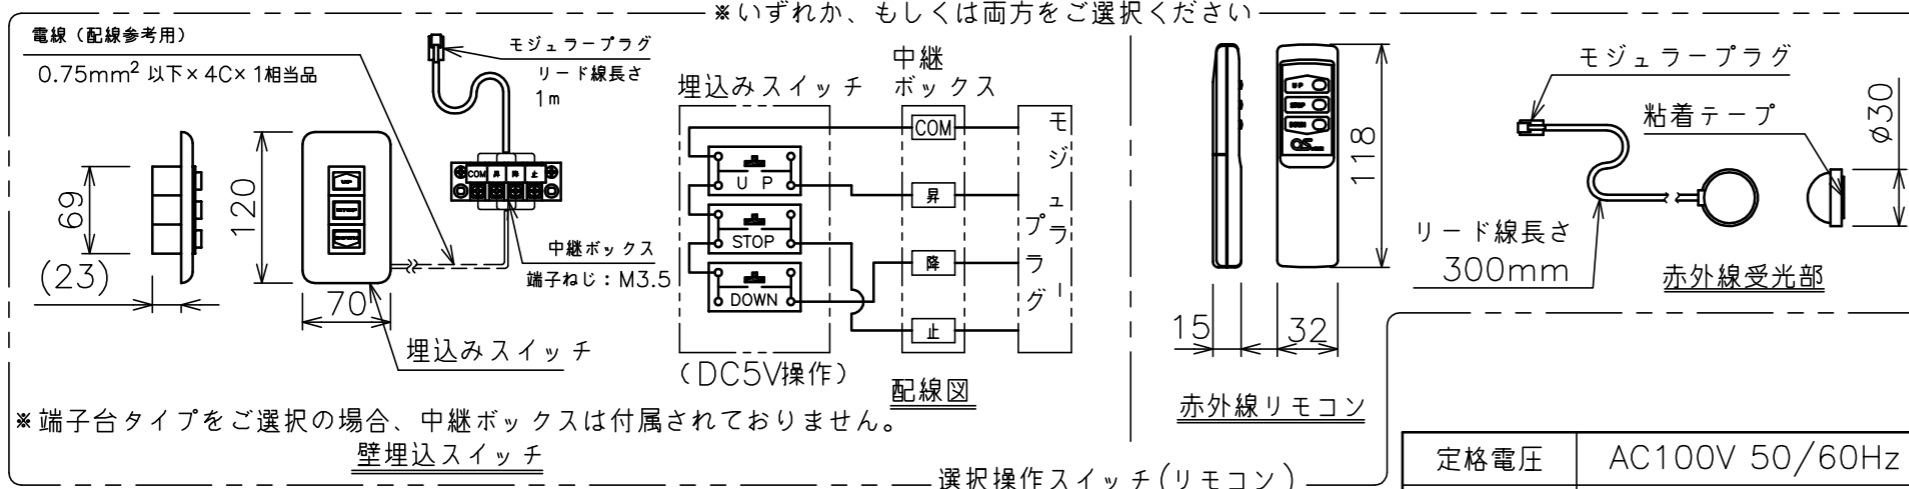

端子台タイプをご選択の場合、電源コンセントは付属されていません。

矢視A-A(S=1/6)

選択回路ボックス(左側側面詳細図(S=1/6))

※いずれかをご選択ください

・外形寸法は、小数点以下を切上げております。

※端子台タイプをご選択の場合、中継ボックスは付属されていません。

注記

1. スイッチボックス、一次・二次電気配線、配管工事、及び配線材料は別途となります。
2. 赤外線リモコンセットをお使いの場合、インバーター照明下では受信感度が低下し、到達距離が短くなる場合があります。

スクリーン生地	ホワイト (ESeco) 防災品
スクリーンケース	シンメトリーケース
機 構	テンションアジャスト
質 量	22.3kg
選 択 部 品	回路ボックス/操作スイッチ(リモコン)
オプション	赤外線リモコン(S-R1) 壁埋込スイッチ(S-R2)/-連用壁埋込スイッチ(S-R3)
アルミボックス	AL-243X
備 考	RoHS対応品

エコマーク認定 (第09105005号)