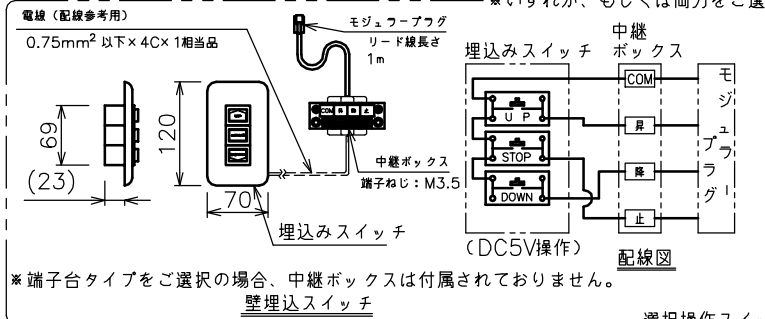

矢視A-A(S=1/6)

選択回路ボックス(左側側面詳細図(S=1/6))

※いずれかをご選択ください

・外形寸法は、小数点以下を切上げております。

※いずれか、もしくは両方をご選択ください

※端子台タイプをご選択の場合、中継ボックスは付属されていません。

赤外線リモコン

定格電圧	AC100V 50/60Hz
定格電流	0.96A
昇降速度	66/79 (mm/sec)

スクリーン生地	ホワイト (ESeco) 防災品
スクリーンケース	シンメトリーケース
機 構	テンションアジャスト
質 量	22.6kg
選 択 部 品	回路ボックス/操作スイッチ(リモコン)
オプション	赤外線リモコン(S-R1) 壁埋込スイッチ(S-R2)/一連用壁埋込スイッチ(S-R3)
アルミボックス	AL-243X
備 考	RoHS対応品

エコマーク認定 (第09105005号)

注 記

1. スイッチボックス、一次・二次電気配線、配管工事、及び配線材料は別途となります。
2. 赤外線リモコンセットをお使いの場合、インバーター照明下では受信感度が低下し、到達距離が短くなる場合があります。