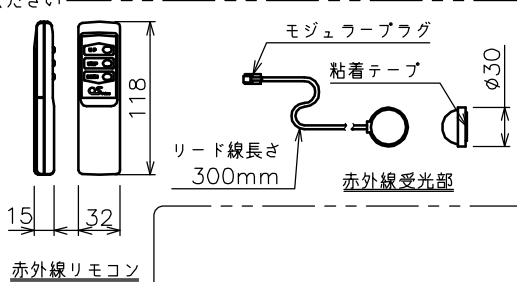

矢視A-A(S=1/6)

選択回路ボックス(左側側面詳細図(S=1/6))

※いずれかをご選択ください

・外形寸法は、小数点以下を切上げております。

※いずれか、もしくは両方をご選択ください

※端子台タイプをご選択の場合、中継ボックスは付属されていません。

赤外線リモコン

定格電圧	AC100V 50/60Hz
定格電流	0.96A
昇降速度	66/79 (mm/sec)

スクリーン生地	ホワイト (ESeco) 防災品
スクリーンケース	シンメトリーケース
機 構	テンションアジャスト
質 量	22.6kg
選 択 部 品	回路ボックス/操作スイッチ(リモコン)
オプション	赤外線リモコン(S-R1) 壁埋込スイッチ(S-R2)/一連用壁埋込スイッチ(S-R3)
アルミボックス	AL-243X
備 考	RoHS対応品

エコマーク認定 (第09105005号)

注 記

1. スイッチボックス、一次・二次電気配線、配管工事、及び配線材料は別途となります。
2. 赤外線リモコンセットをお使いの場合、インバーター照明下では受信感度が低下し、到達距離が短くなる場合があります。