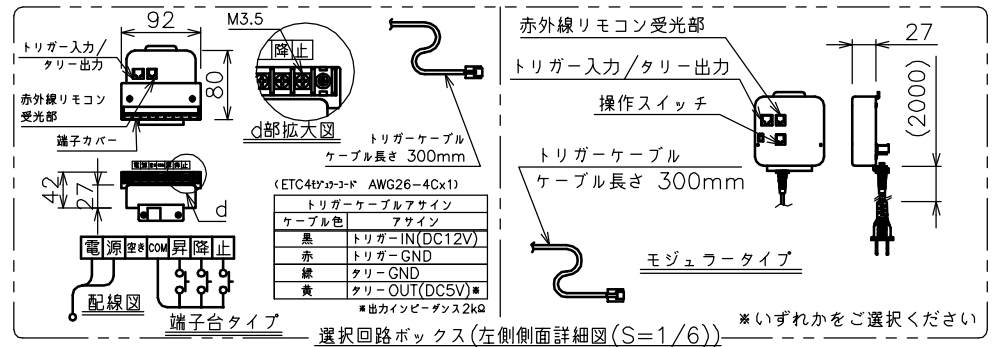

矢視A-A(S=1/6)

選択回路ボックス(左側側面詳細図(S=1/6))

※いずれかをご選択ください

・外形寸法は、小数点以下を切上げております。

※いずれか、もしくは両方をご選択ください

※端子台タイプをご選択の場合、中継ボックスは付属されていません。

赤外線リモコン

定格電圧	AC100V 50/60Hz
定格電流	0.96A
昇降速度	66/79 (mm/sec)

スクリーン生地	ホワイト (ESeco) 防災品
スクリーンケース	シンメトリーケース
機 構	テンションアジャスト
質 量	22.6kg
選 択 部 品	回路ボックス/操作スイッチ(リモコン)
オプション	赤外線リモコン(S-R1) 壁埋込スイッチ(S-R2)/一連用壁埋込スイッチ(S-R3)
アルミボックス	AL-243X
備 考	RoHS対応品

エコマーク認定 (第09105005号)

注 記

1. スイッチボックス、一次・二次電気配線、配管工事、及び配線材料は別途となります。
2. 赤外線リモコンセットをお使いの場合、インバーター照明下では受信感度が低下し、到達距離が短くなる場合があります。