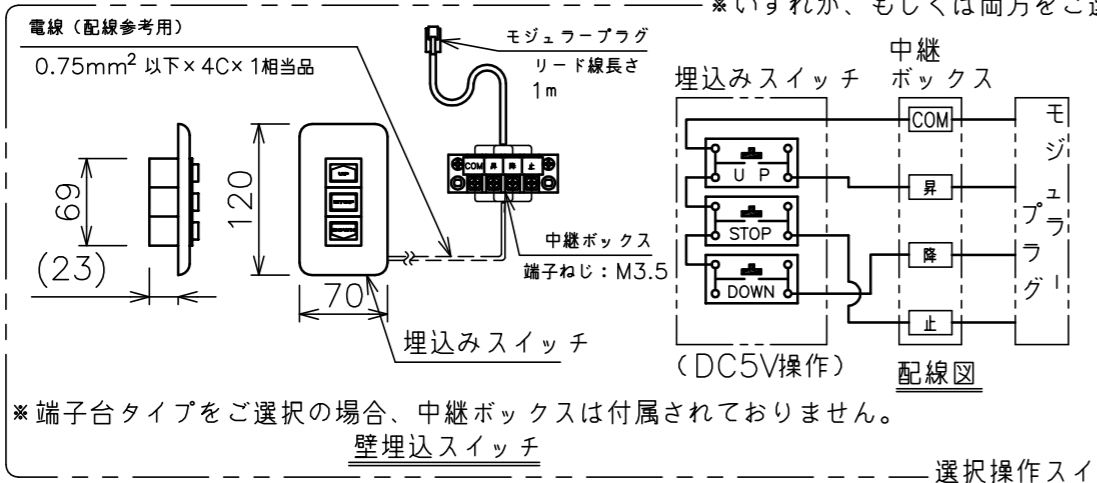

端子台タイプをご選択の場合、電源コンセントは付属されていません。

・外形寸法は、小数点以下を切上げております。

※いずれか、もしくは両方をご選択ください

定格電圧	AC100V 50/60Hz
定格電流	0.96A
昇降速度	66/79 (mm/sec)

スクリーン生地	ホワイト (ESeco) 防災品
スクリーンケース	シンメトリーケース
機 構	テンションアジャスト
質 量	24.7kg
選 択 部 品	回路ボックス/操作スイッチ(リモコン)
オプション	赤外線リモコン(S-R1) 壁埋込スイッチ(S-R2)/-連用壁埋込スイッチ(S-R3)
アルミボックス	AL-268X
備 考	RoHS対応品

エコマーク認定 (第09105005号)

注 記

1. スイッチボックス、一次・二次電気配線、配管工事、及び配線材料は別途となります。
2. 赤外線リモコンセットをお使いの場合、インバーター照明下では受信感度が低下し、到達距離が短くなる場合があります。