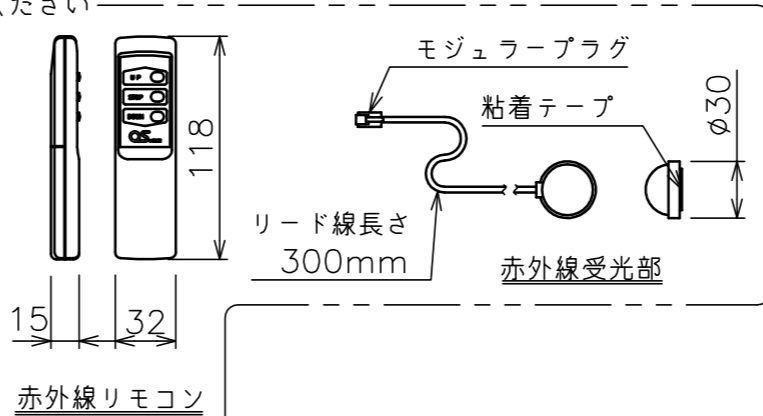

端子台タイプをご選択の場合、電源コンセントは付属されていません。

・外形寸法は、小数点以下を切上げております。

※いずれか、もしくは両方をご選択ください

定格電圧	AC100V 50/60Hz
定格電流	0.96A
昇降速度	66/79 (mm/sec)

スクリーン生地	ホワイト (ESeco) 防災品
スクリーンケース	シンメトリーケース
機 構	テンションアジャスト
質 量	24.7kg
選 択 部 品	回路ボックス/操作スイッチ(リモコン)
オプション	赤外線リモコン(S-R1) 壁埋込スイッチ(S-R2)/-連用壁埋込スイッチ(S-R3)
アルミボックス	AL-268X
備 考	RoHS対応品