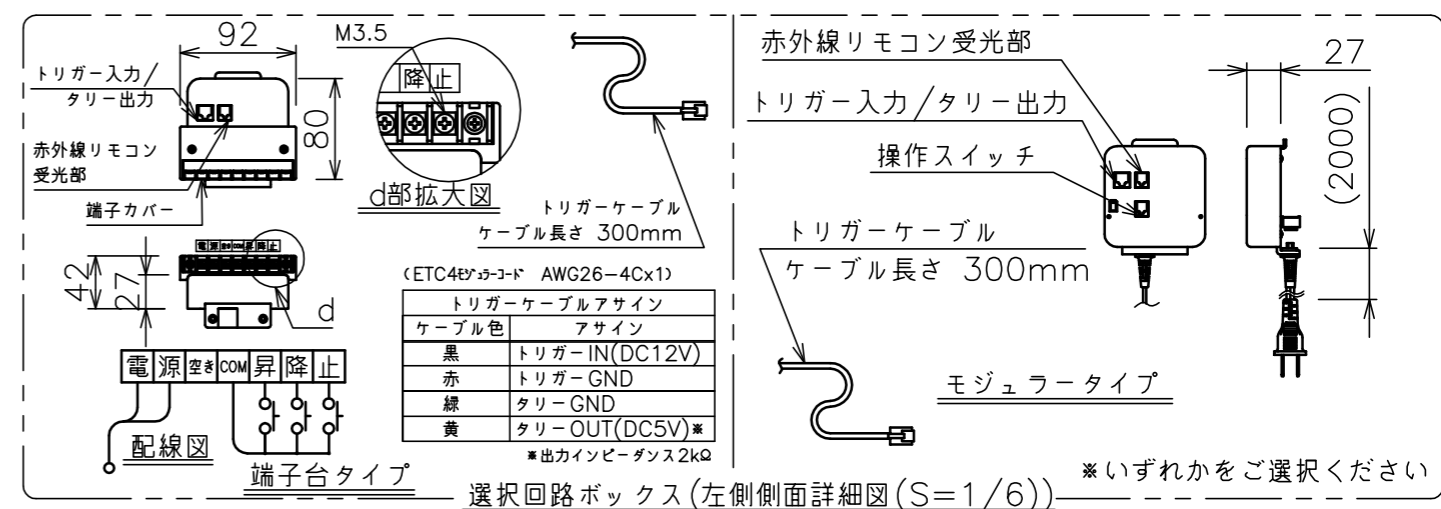

矢視A-A(S=1/6)

端子台タイプをご選択の場合、電源コンセントは付属されていません。

・外形寸法は、小数点以下を切上げております。

\* 端子台タイプをご選択の場合、中継ボックスは付属されていません。

定格電圧	AC100V 50/60Hz
定格電流	0.96A
昇降速度	66/79 (mm/sec)

スクリーン生地	ホワイト (ESeco) 防災品
スクリーンケース	シンメトリーケース
機 構	テンションアジャスト
質 量	26.1kg
選 択 部 品	回路ボックス/操作スイッチ(リモコン)
オプション	赤外線リモコン(S-R1) 壁埋込スイッチ(S-R2)/-連用壁埋込スイッチ(S-R3)
アルミボックス	AL-288X
備 考	RoHS対応品

エコマーク認定 (第09105005号)

注 記

1. スイッチボックス、一次・二次電気配線、配管工事、及び配線材料は別途となります。
2. 赤外線リモコンセットをお使いの場合、インバーター照明下では受信感度が低下し、到達距離が短くなる場合があります。