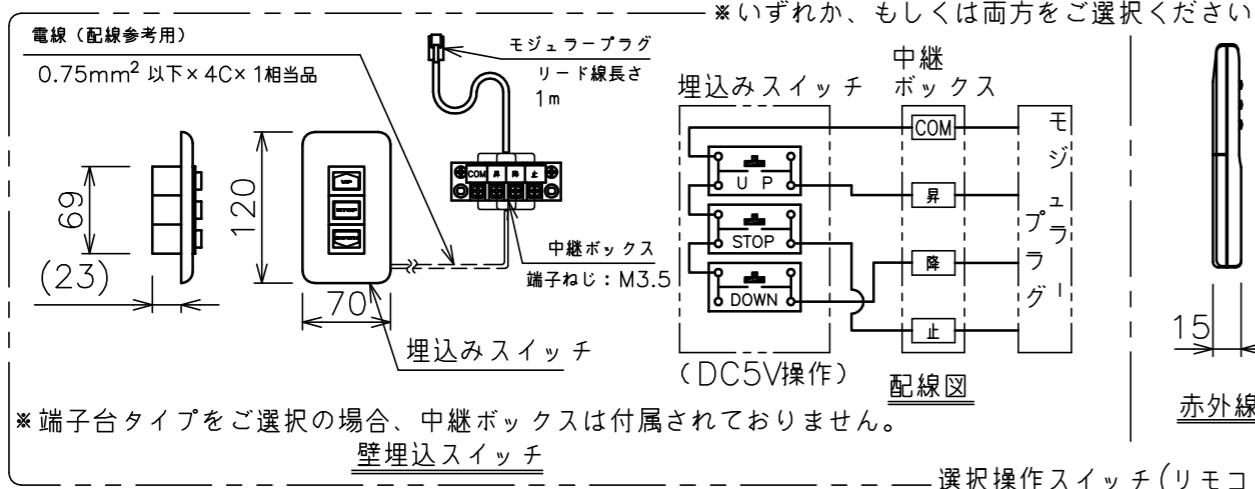

矢視A-A(S=1/6)

端子台タイプをご選択の場合、電源コンセントは付属されていません。

・外形寸法は、小数点以下を切上げております。

\* 端子台タイプをご選択の場合、中継ボックスは付属されていません。

定格電圧	AC100V 50/60Hz
定格電流	0.96A
昇降速度	66/79 (mm/sec)

スクリーン生地	ホワイト (ESeco) 防災品
スクリーンケース	シンメトリーケース
機 構	テンションアジャスト
質 量	26.1kg
選 択 部 品	回路ボックス/操作スイッチ(リモコン)
オプション	赤外線リモコン(S-R1) 壁埋込スイッチ(S-R2)/-連用壁埋込スイッチ(S-R3)
アルミボックス	AL-288X
備 考	RoHS対応品

エコマーク認定 (第09105005号)

注 記

1. スイッチボックス、一次・二次電気配線、配管工事、及び配線材料は別途となります。
2. 赤外線リモコンセットをお使いの場合、インバーター照明下では受信感度が低下し、到達距離が短くなる場合があります。