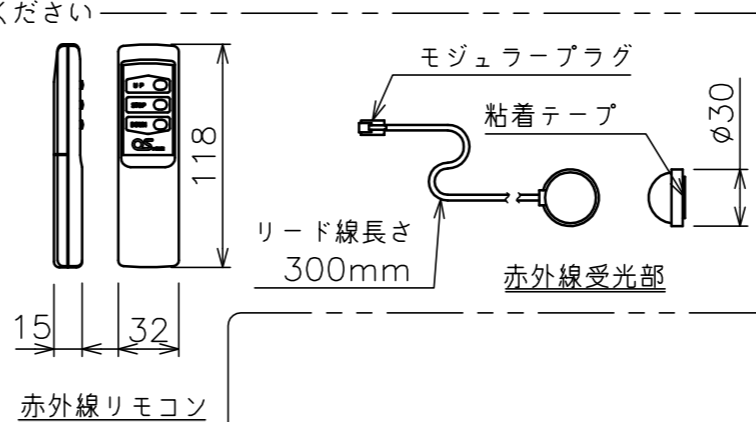

矢視A-A(S=1/6)

端子台タイプをご選択の場合、電源コンセントは付属されていません。

・外形寸法は、小数点以下を切上げております。

\* 端子台タイプをご選択の場合、中継ボックスは付属されていません。

定格電圧	AC100V 50/60Hz
定格電流	0.96A
昇降速度	66/79 (mm/sec)

スクリーン生地	ホワイト (ESeco) 防災品
スクリーンケース	シンメトリーケース
機 構	テンションアジャスト
質 量	26.1kg
選 択 部 品	回路ボックス/操作スイッチ(リモコン)
オプション	赤外線リモコン(S-R1) 壁埋込スイッチ(S-R2)/-連用壁埋込スイッチ(S-R3)
アルミボックス	AL-288X
備 考	RoHS対応品